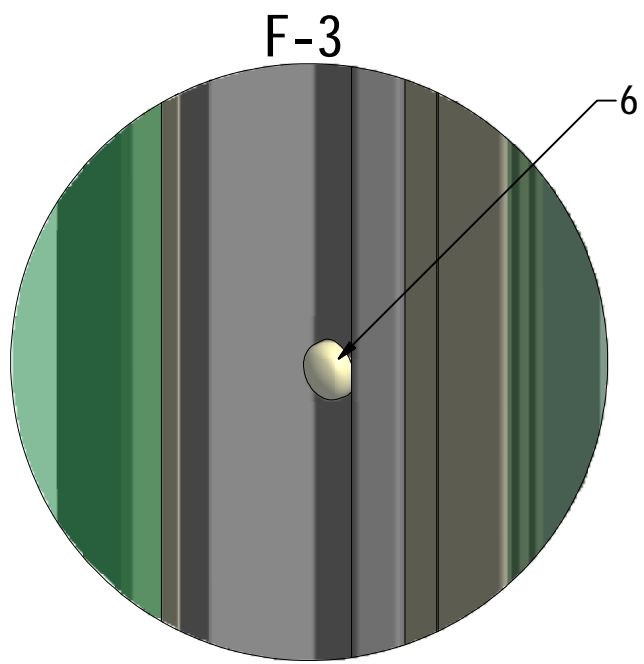

3. 3x (M0511)
n 6 mm

4. 3x (M0795)
n 3,5x38 mm

5. 6x (M0806)
n 3,5x9,5 mm

6. 9x M1907
n 8 mm

B-1

B-2

B-3

Ø6 mm

B-2

B-3

V69	700	clear glass	ND03-0433-00-02
		satinato glass	ND03-0433-00-15
	800	clear glass	ND03-0434-00-02
		satinato glass	ND03-0434-00-15
	900	clear glass	ND03-0435-00-02
		satinato glass	ND03-0435-00-15
	1000	clear glass	ND03-0436-00-02
		satinato glass	ND03-0436-00-15