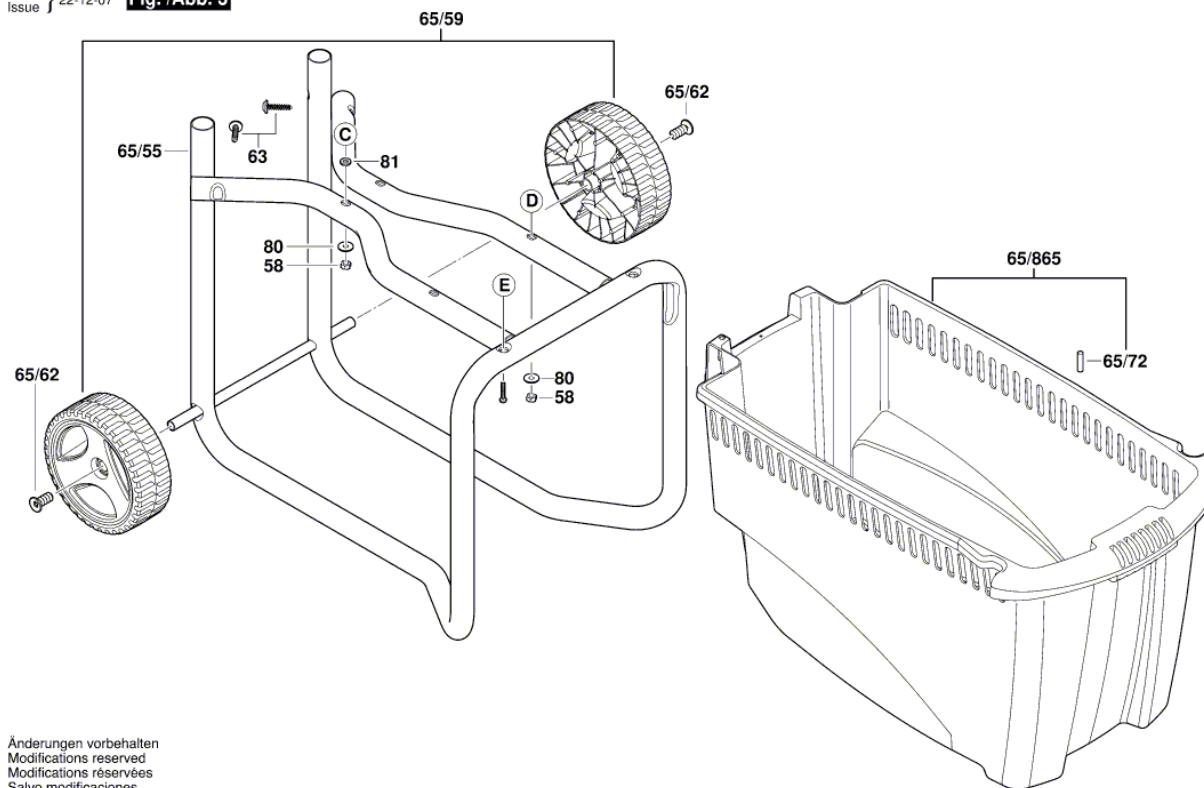

BOSCH

Drvič

AXT 25 TC | 3 600 H03 302

Obsah

Nákres výrobku.....2

Nákres výrobku - E

3 600 H03 302
Stand
Issue } 22-12-07 **Fig. /Abb. 1**

Nákres výrobku - E

Nákres výrobku - E

3 600 H03 302
Stand
Issue } 22-12-07 **Fig. /Abb. 3**

Änderungen vorbehalten
Modifications reserved
Modifications réservées
Salvo modificaciones