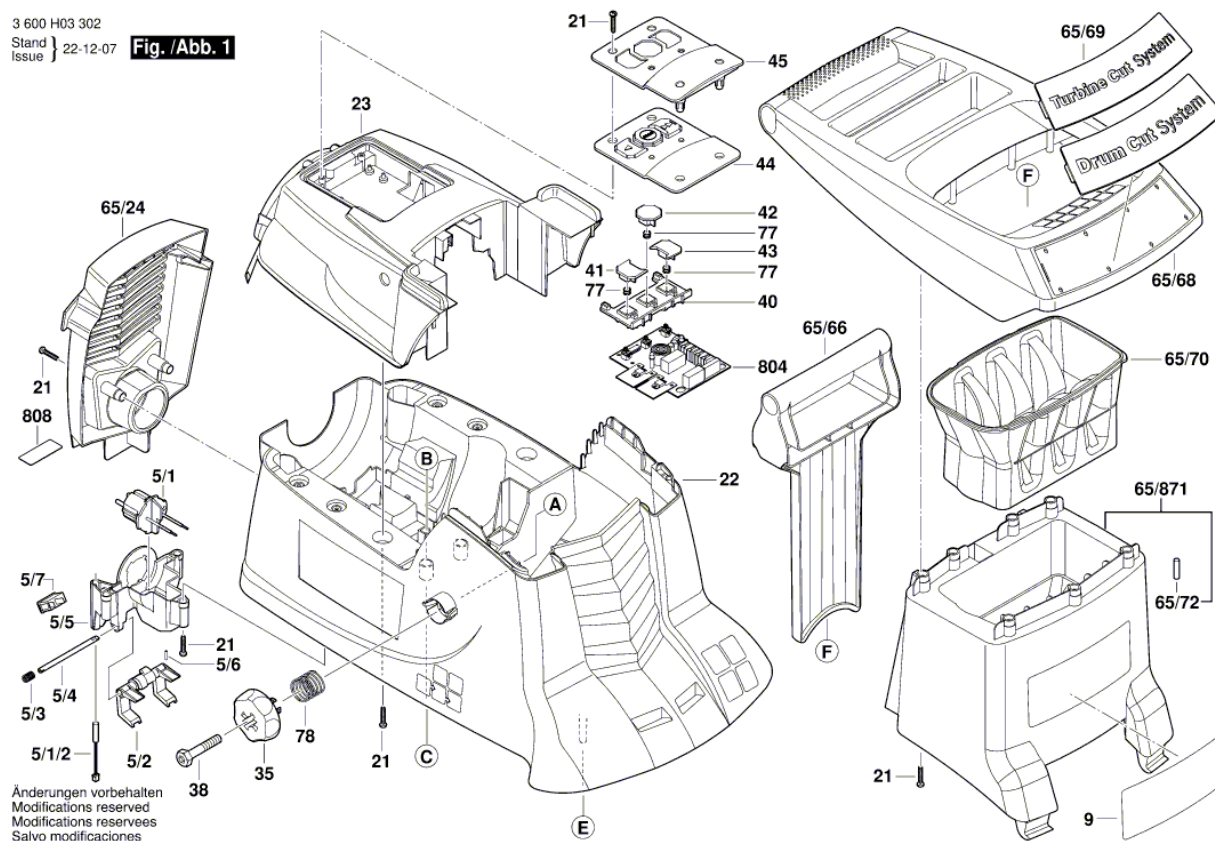

BOSCH

Drvič

AXT 25 TC | 3 600 H03 302

Obsah

Nákres výrobku.....2

Nákres výrobku - E

3 600 H03 302
Stand
Issue } 22-12-07 **Fig. /Abb. 1**

Nákres výrobku - E

Nákres výrobku - E

3 600 H03 302
Stand
Issue } 22-12-07 **Fig. /Abb. 3**

Änderungen vorbehalten
Modifications reserved
Modifications réservées
Salvo modificaciones