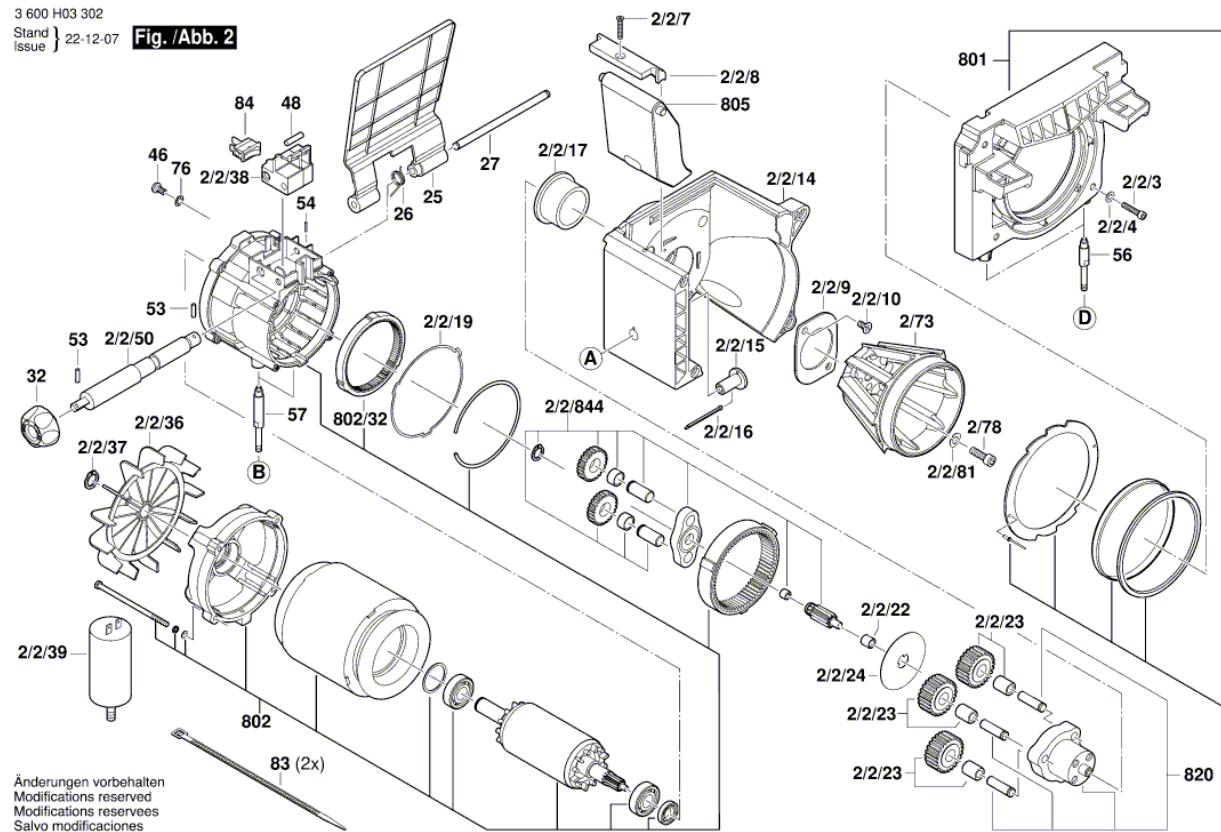

BOSCH

Drvič

AXT 25 TC | 3 600 H03 302

Obsah

Nákres výrobku.....2

Nákres výrobku - E

3 600 H03 302
Stand
Issue } 22-12-07 **Fig. /Abb. 1**

Nákres výrobku - E

Nákres výrobku - E

3 600 H03 302
Stand
Issue } 22-12-07 **Fig. /Abb. 3**

Änderungen vorbehalten
Modifications reserved
Modifications réservées
Salvo modificaciones