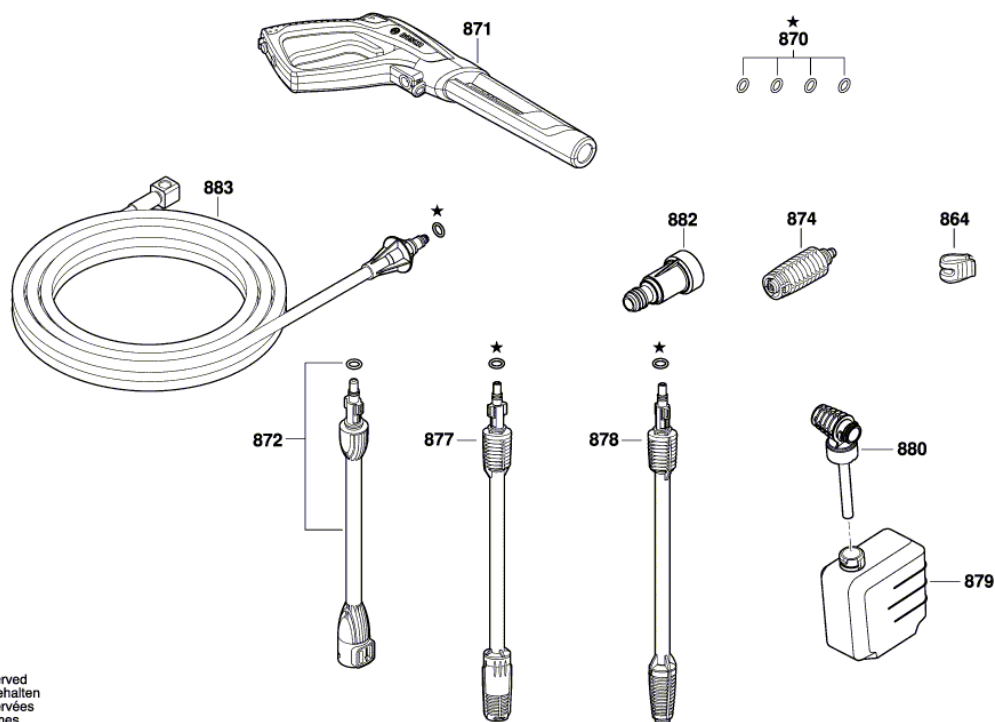

Nákres výrobku - E

3 600 HA7 800
Stand } 19-07
Issue } 21-10-21 **Fig. /Abb. 4**