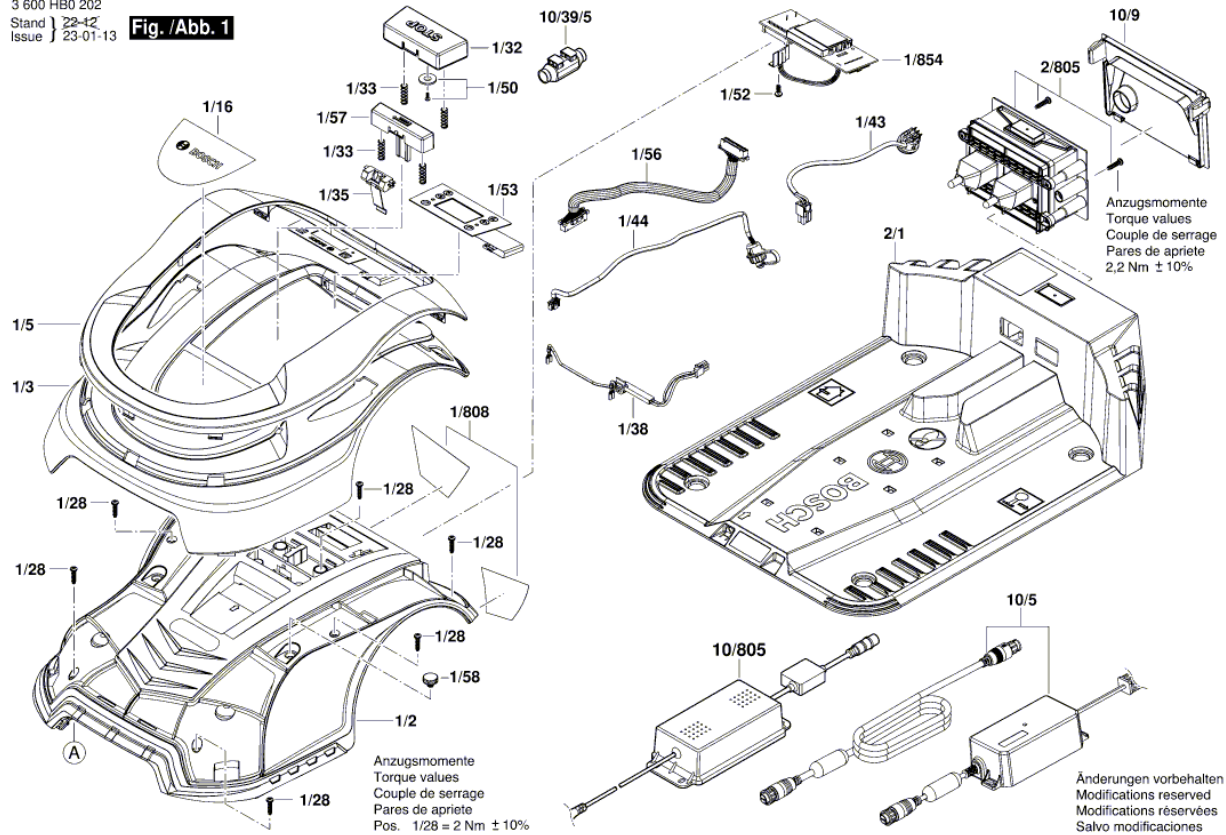

BOSCH

Autom. kosačka na trávu

Indego S 500 | 3 600 HB0 202

Obsah

Nákres výrobku.....	2
---------------------	---

Nákres výrobku - E

3 600 HB0 202
Stand } 22-12
Issue } 23-01-13

Fig. /Abb. 1

Nákres výrobku - E