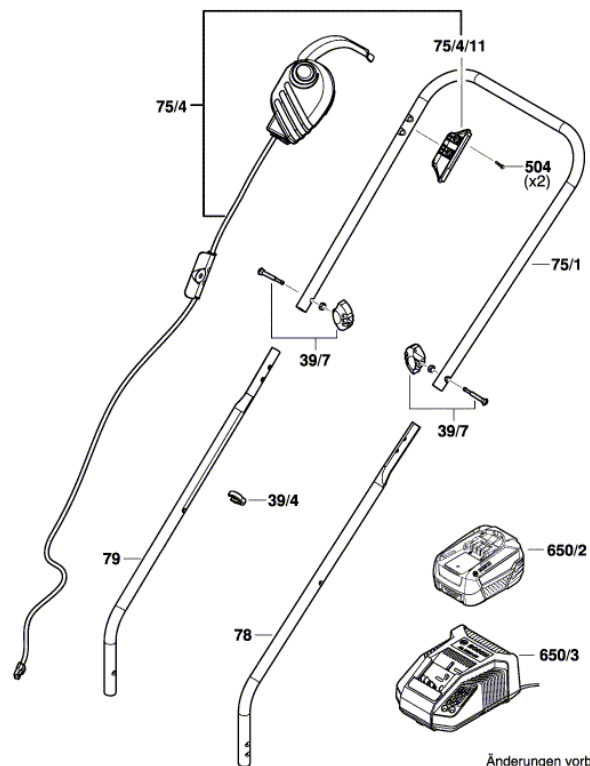

BOSCH

Kosačka na trávnu

EasyMower 18V-32-200 | 3 600 HB9 D00

Obsah

Nákres výrobku.....	2
---------------------	---

Nákres výrobku - E

Nákres výrobku - E

3 600 HB9 D00
 Stand | 22-09-25
 Issue | 22-03-30 **Fig./Abb. 2**

Anzugsmomente
 Torque values
 Couple de serrage
 Pares de apriete
 Pos 504 = 1,6 - 1,8 Nm
 4 = 0,8 - 1,0 Nm
 3 = 2,0 - 2,2 Nm
 59 = 17 - 20 Nm

Änderungen vorbehalten
 Modifications reserved
 Modifications réservées
 Salvo modificaciones