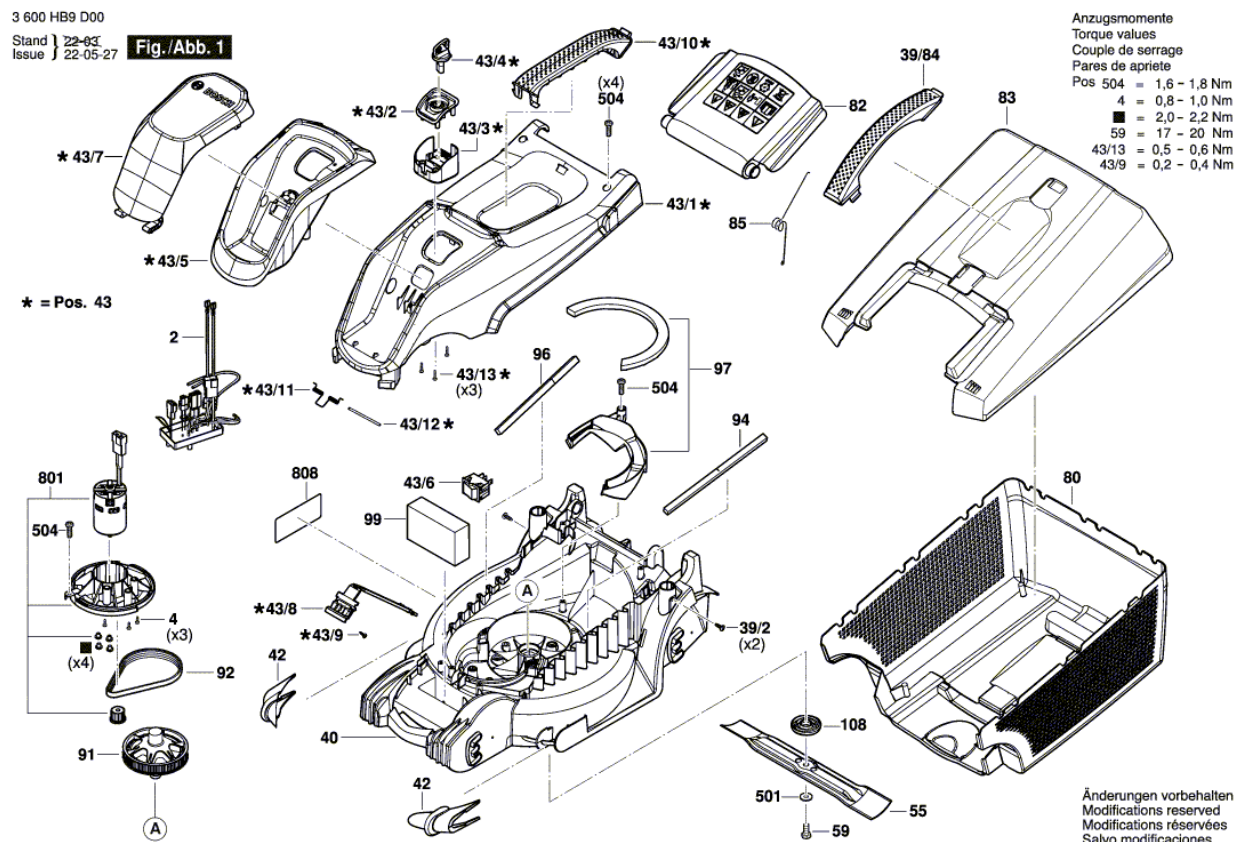

BOSCH

Kosačka na trávnu

EasyMower 18V-32-200 | 3 600 HB9 D00

Obsah

Nákres výrobku.....	2
---------------------	---

Nákres výrobku - E

Nákres výrobku - E

3 600 HB9 D00
 Stand | 22-09-25
 Issue | 22-03-30 **Fig./Abb. 2**

Anzugsmomente
 Torque values
 Couple de serrage
 Pares de apriete
 Pos 504 = 1,6 - 1,8 Nm
 4 = 0,8 - 1,0 Nm
 3 = 2,0 - 2,2 Nm
 59 = 17 - 20 Nm

Änderungen vorbehalten
 Modifications reserved
 Modifications réservées
 Salvo modificaciones