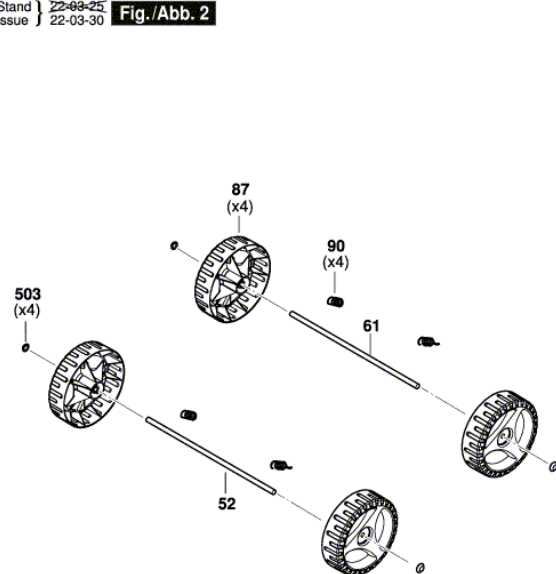

BOSCH

Kosačka na trávnu

EasyMower 18V-32-200 | 3 600 HB9 D00

Obsah

Nákres výrobku.....	2
---------------------	---

Nákres výrobku - E

Nákres výrobku - E

3 600 HB9 D00
 Stand | 22-09-25
 Issue | 22-03-30 **Fig./Abb. 2**

Anzugsmomente
 Torque values
 Couple de serrage
 Pares de apriete
 Pos 504 = 1,6 - 1,8 Nm
 4 = 0,8 - 1,0 Nm
 3 = 2,0 - 2,2 Nm
 59 = 17 - 20 Nm

Änderungen vorbehalten
 Modifications reserved
 Modifications réservées
 Salvo modificaciones