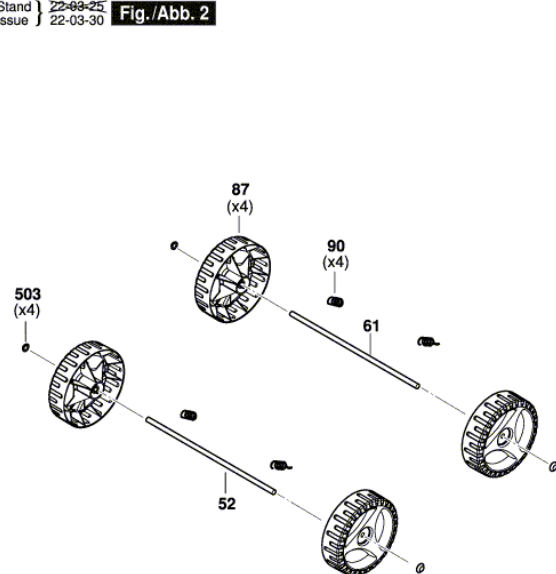

Nákres výrobku - E

3 600 HB9 D00
Stand | 22-09-25
Issue | 22-03-30 **Fig./Abb. 2**

Anzugsmomente
Torque values
Couple de serrage
Pares de apriete
Pos 504 = 1,6 - 1,8 Nm
4 = 0,8 - 1,0 Nm
3 = 2,0 - 2,2 Nm
59 = 17 - 20 Nm