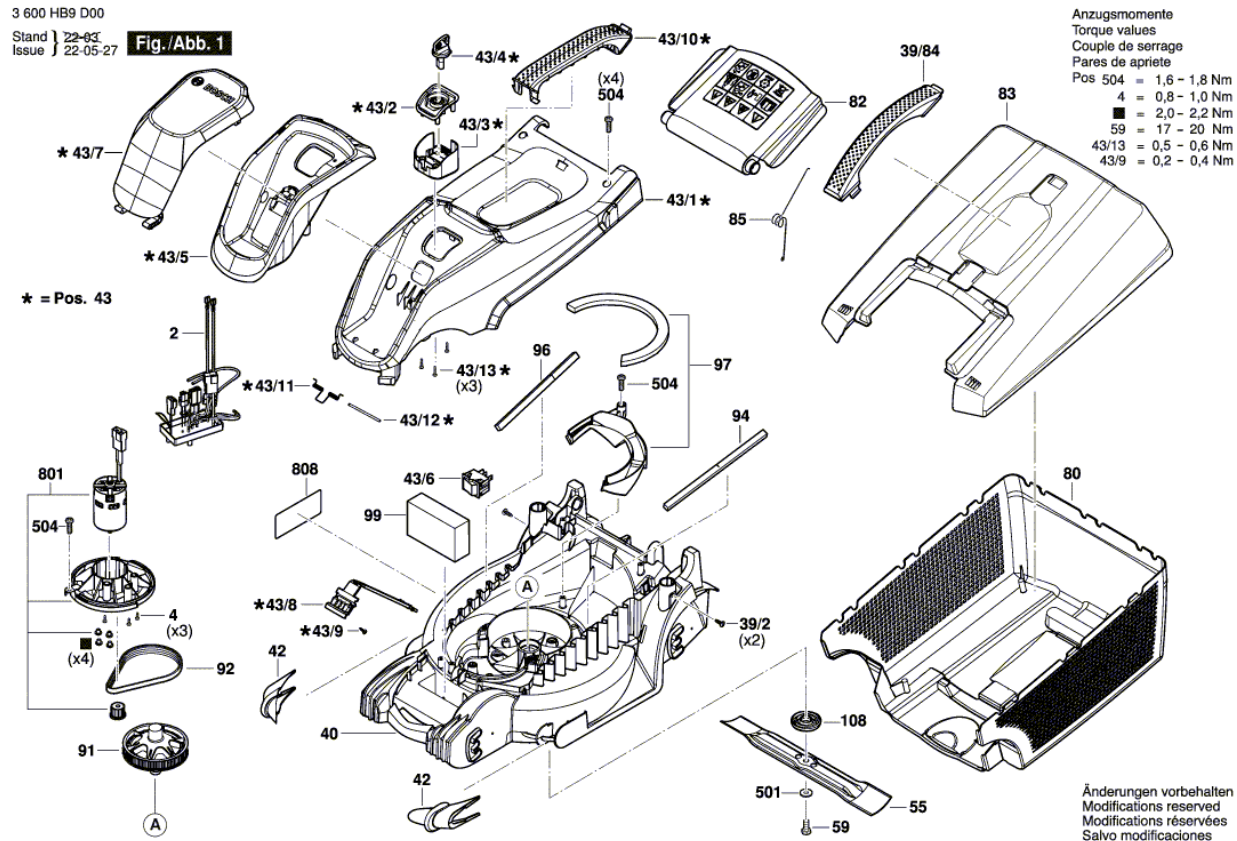

## Obsah

Nákres výrobku.....	2
---------------------	---

Nákres výrobku - E

Nákres výrobku - E

3 600 HB9 D00  
 Stand | 22-09-25  
 Issue | 22-03-30 **Fig./Abb. 2**

Anzugsmomente  
 Torque values  
 Couple de serrage  
 Pares de apriete  
 Pos 504 = 1,6 - 1,8 Nm  
 4 = 0,8 - 1,0 Nm  
 3 = 2,0 - 2,2 Nm  
 59 = 17 - 20 Nm