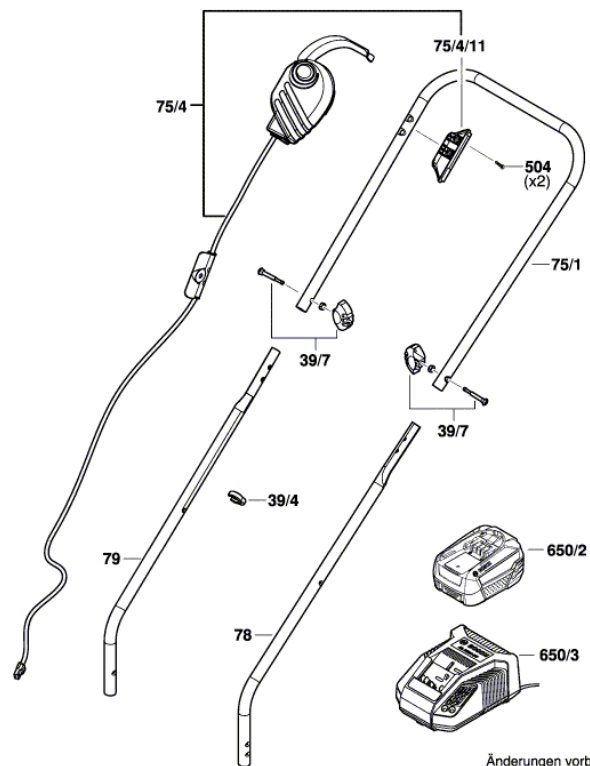

Nákres výrobku - E

3 600 HB9 D00
Stand | 22-09-25
Issue | 22-03-30 **Fig./Abb. 2**

Anzugsmomente
Torque values
Couple de serrage
Pares de apriete
Pos 504 = 1,6 - 1,8 Nm
4 = 0,8 - 1,0 Nm
3 = 2,0 - 2,2 Nm
59 = 17 - 20 Nm