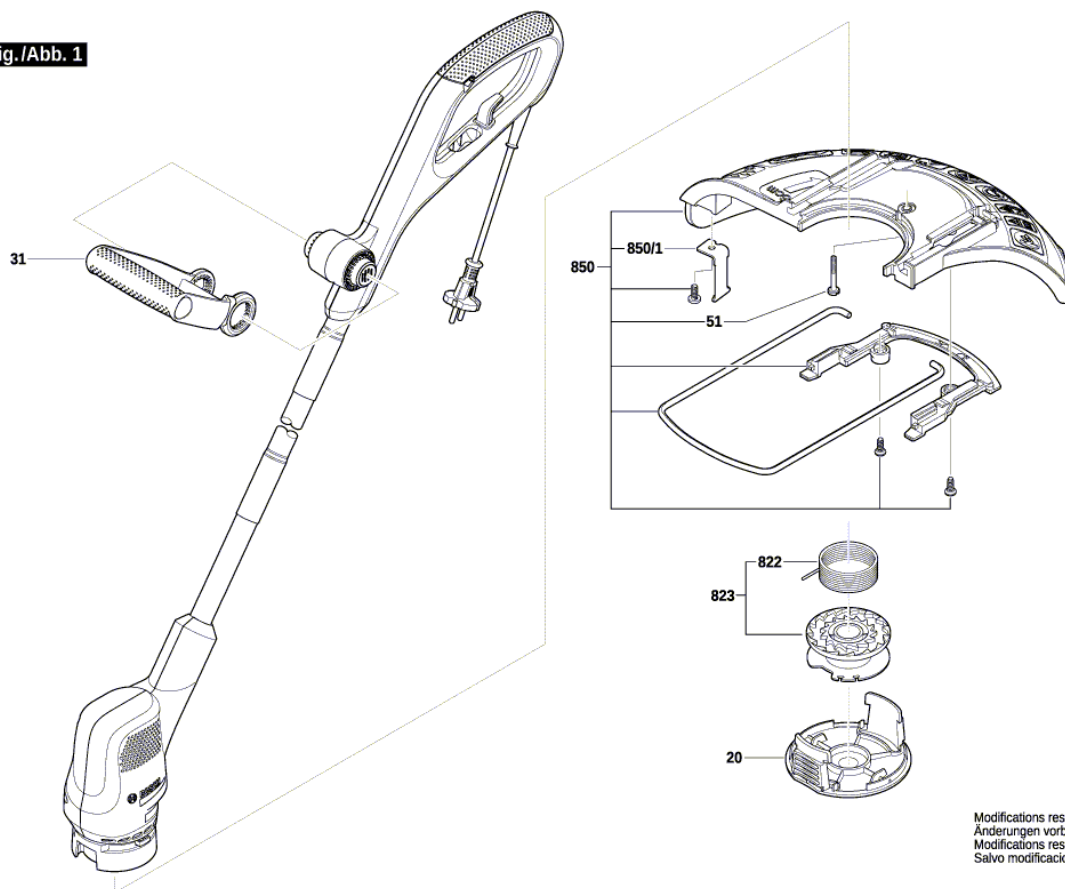

Nákres výrobku - E

3 600 HC1 H01
Issue
Stand 21-03-25 **Fig./Abb. 1**