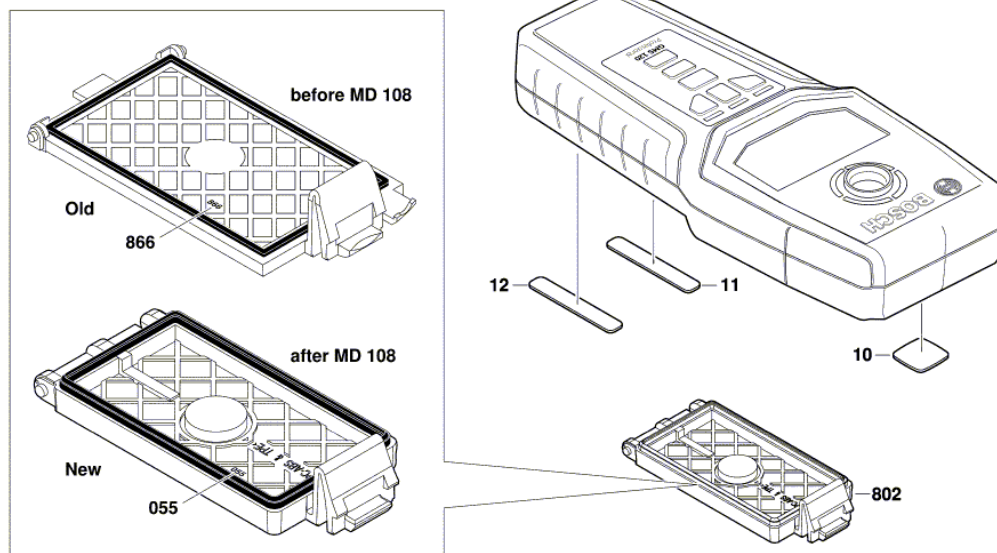

Nákres výrobku - E

3 601 K81 000
Stand } 12-01-18
Issue } 12-01-23 **Fig./Abb. 1**