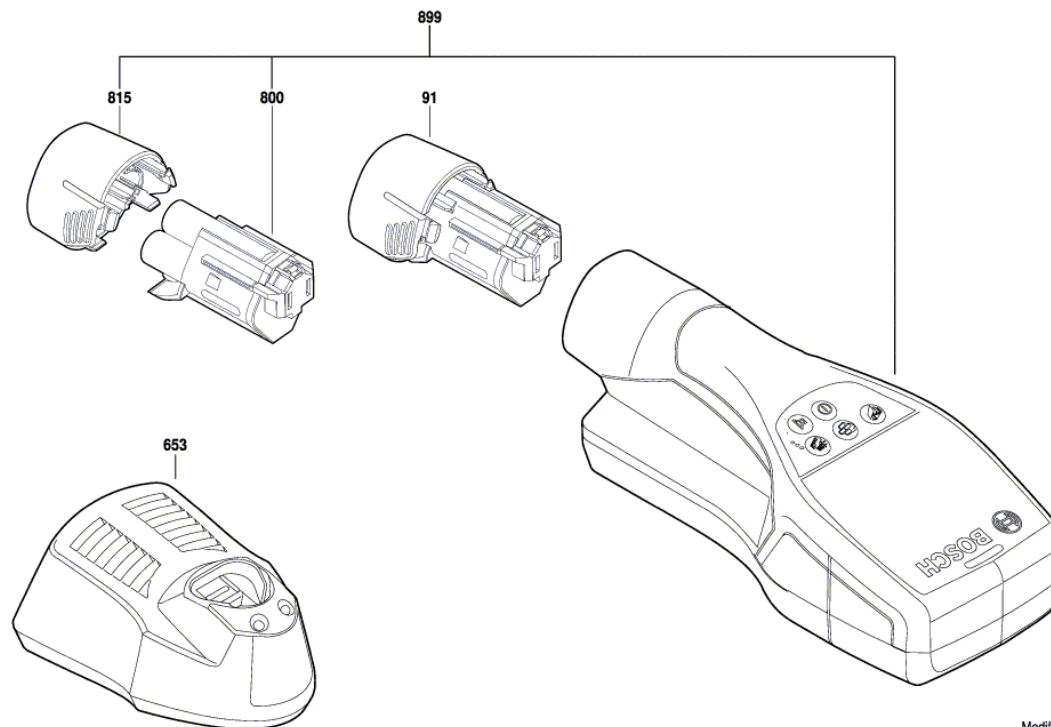

Nákres výrobku - E

3 601 K81 300
Issue | 14-07-08
Stand } **Fig./Abb. 1**