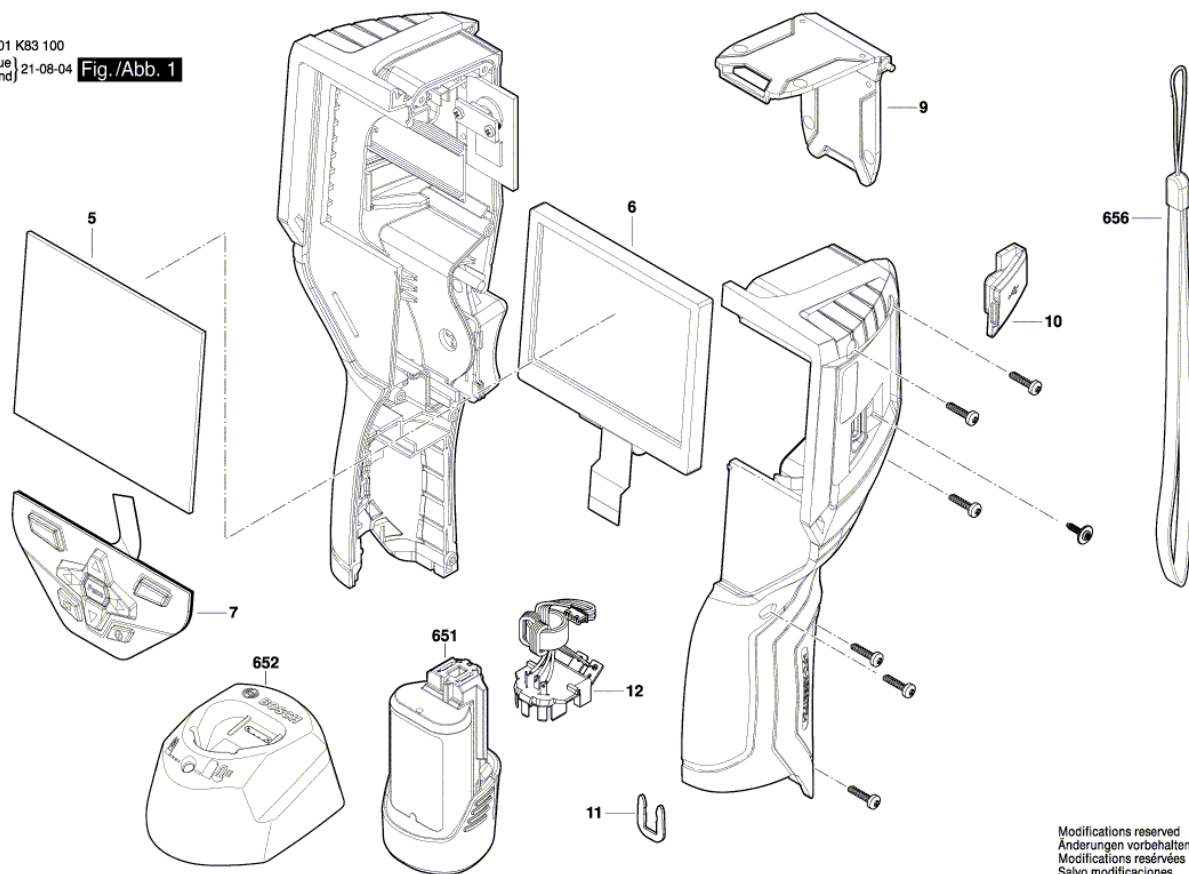

Nákres výrobku - E

3 601 K83 100
Issue | 21-08-04
Stand | Fig./Abb. 1