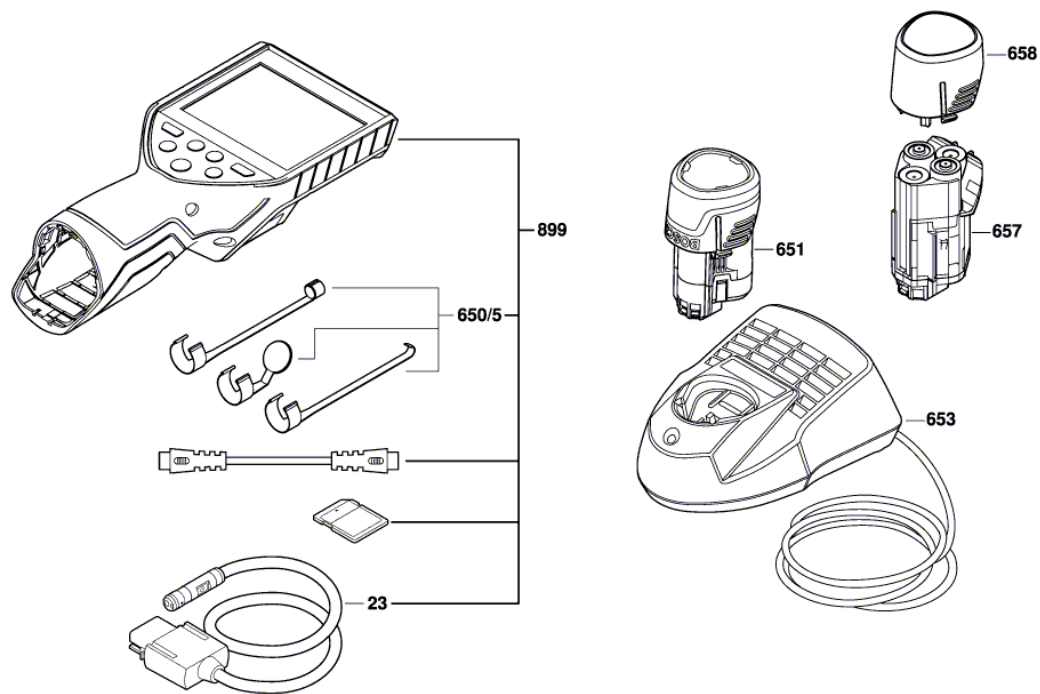

BOSCH

Video/foto-endoskop

GIC 120 | 3 601 B41 200

Obsah

Nákres výrobku.....	2
---------------------	---

Nákres výrobku - E

3 601 B41 200
 Stand } 16-09-20
 Issue } 16-09-20 **Fig. /Abb. 1**

Änderungen vorbehalten
 Modifications reserved
 Modificaciones reserves
 Salvo modificaciones