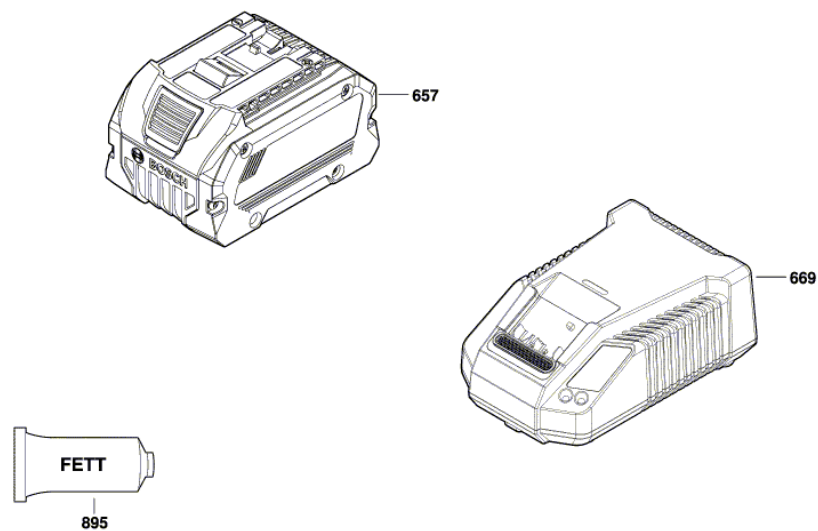

Nákres výrobku - E

3 601 EB3 080
Issue | 22-02-17
Stand | Fig./Abb. 2