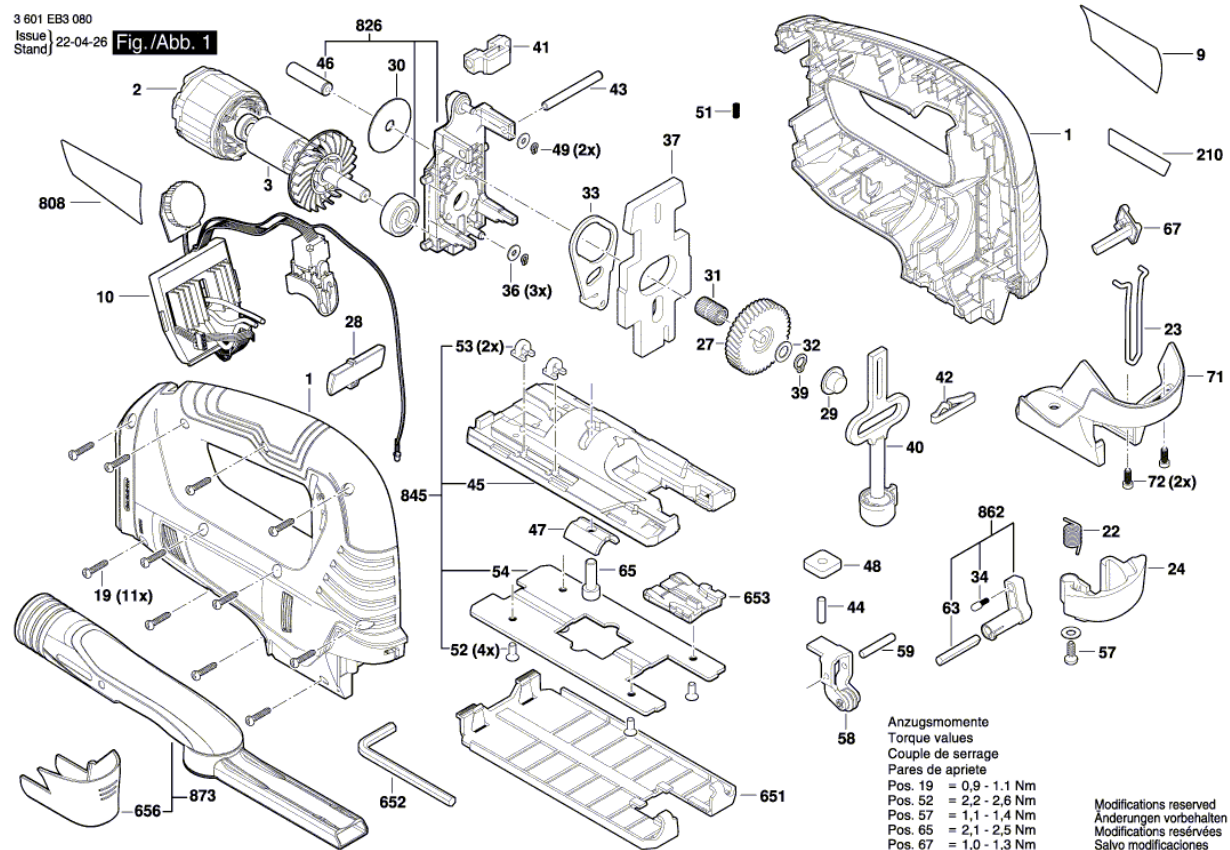

BOSCH

Akumul. priamočiara píla

GST 185-LI | 3 601 EB3 020

Obsah

| | |
|---------------------|---|
| Nákres výrobku..... | 2 |
|---------------------|---|

Nákres výrobku - E

Nákres výrobku - E

3 601 EB3 080
Issue | 22-02-17
Stand | Fig./Abb. 2