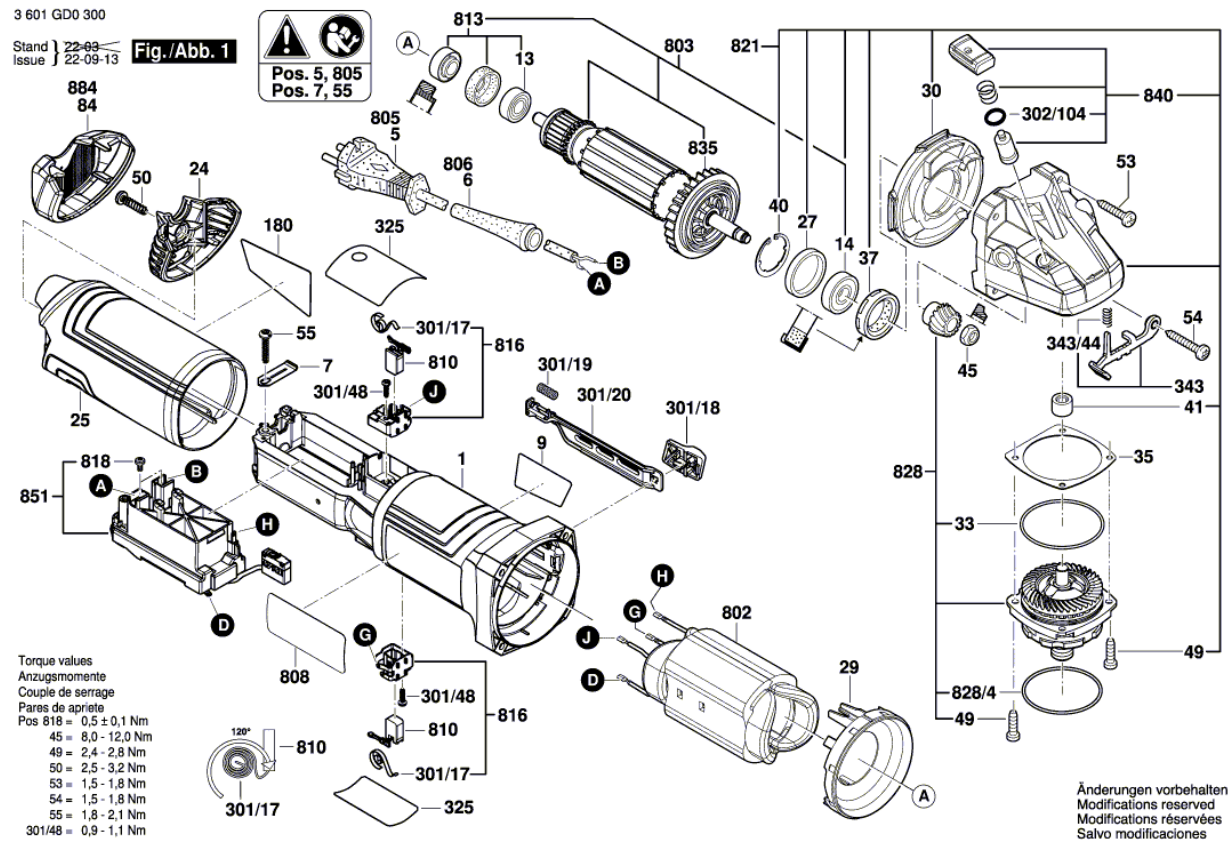

Nákres výrobku - E