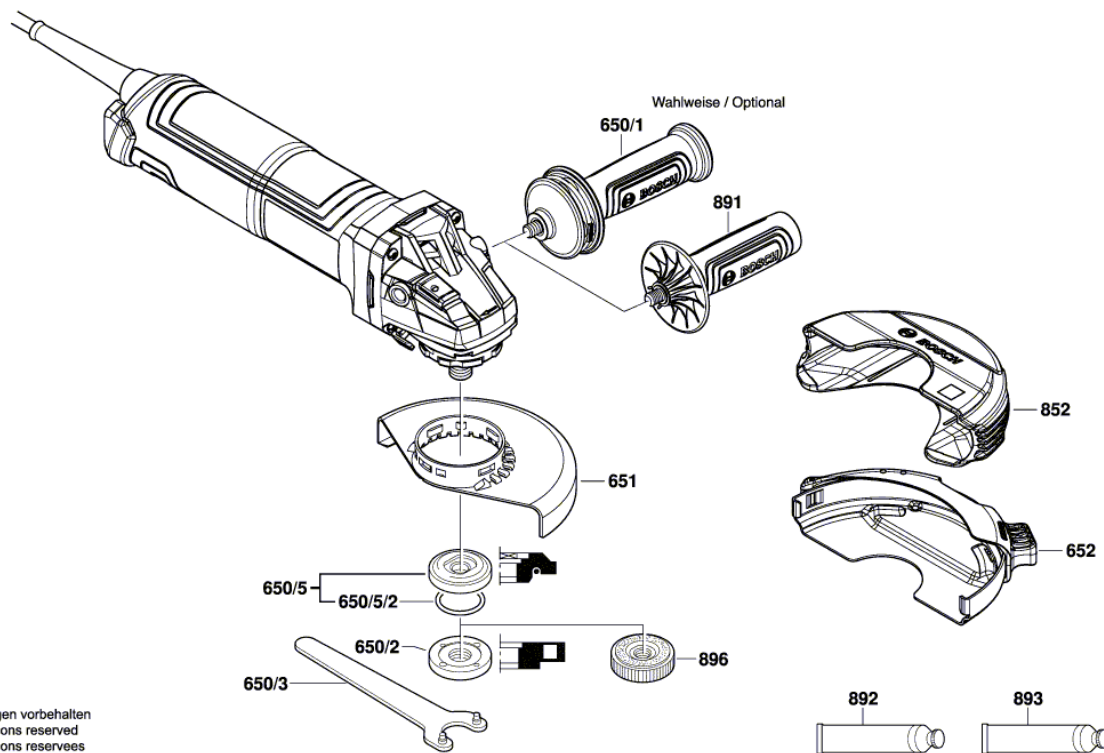

Nákres výrobku - E

3 601 GD0 300

Stand } 22-03-07
Issue } 22-03-18 **Fig./Abb. 2**