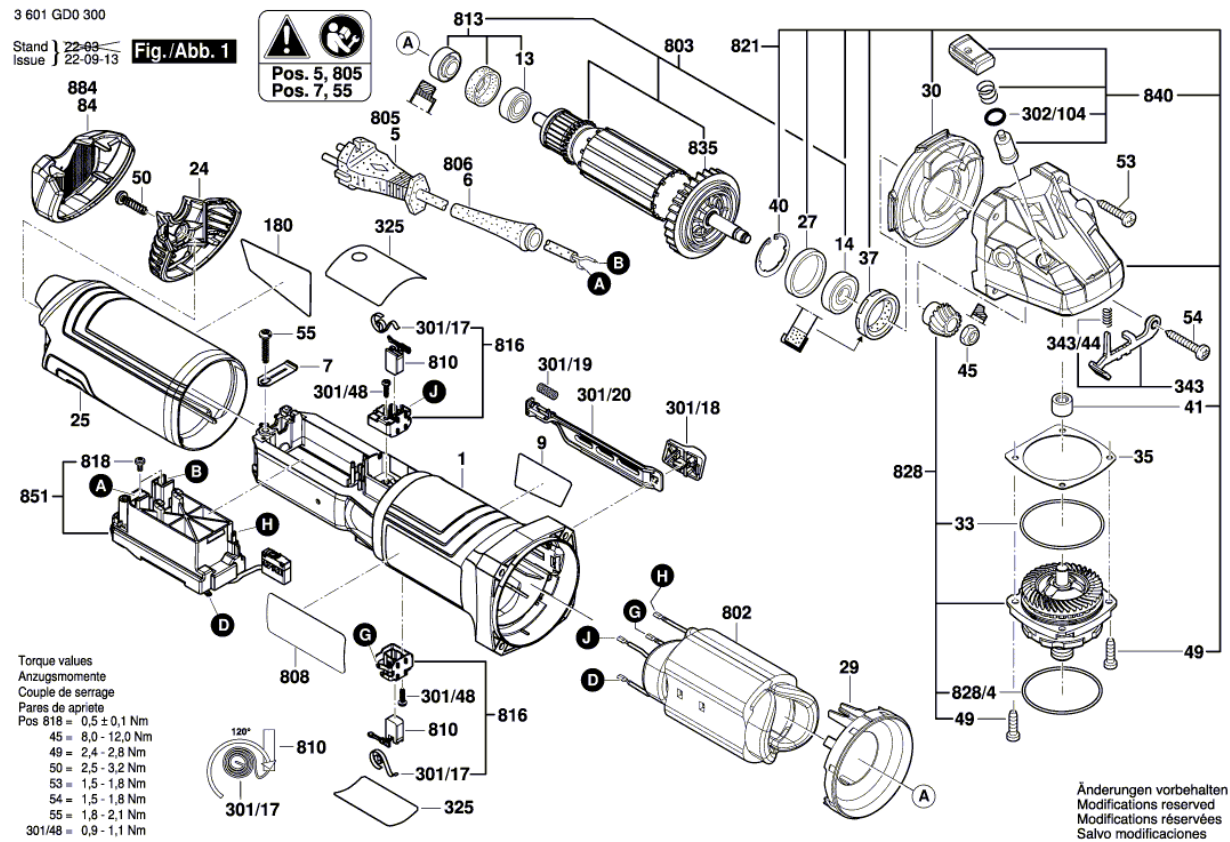

BOSCH

Uhlová brúska

GWS 17-125 S INOX | 3 601 GD0 500

Obsah

Nákres výrobku.....	2
---------------------	---

Nákres výrobku - E

Nákres výrobku - E

3 601 GD0 300