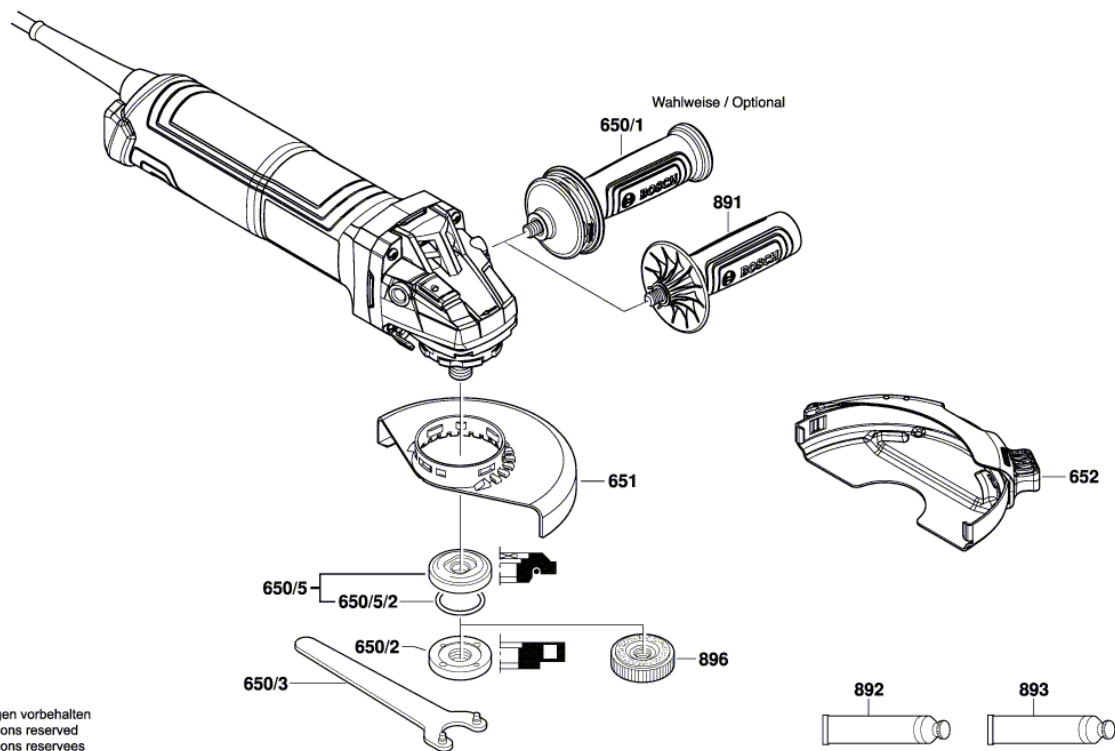

Nákres výrobku - E

3 601 GD0 600

Stand } 22-03-18
Issue } 22-03-18 **Fig./Abb. 2**