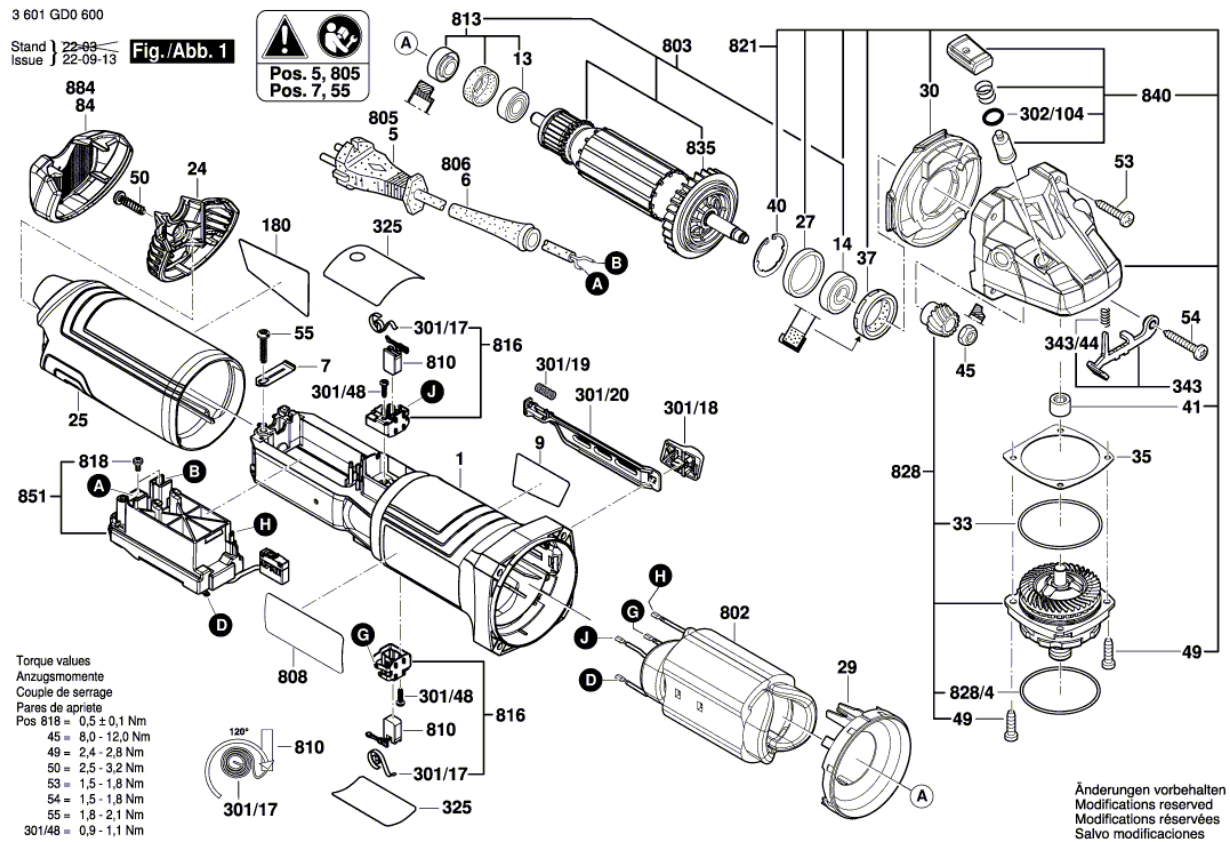

BOSCH

Uhlová brúska

GWS 17-150 S | 3 601 GD0 600

Obsah

Nákres výrobku.....	2
---------------------	---

Nákres výrobku - E

Nákres výrobku - E

3 601 GD0 600