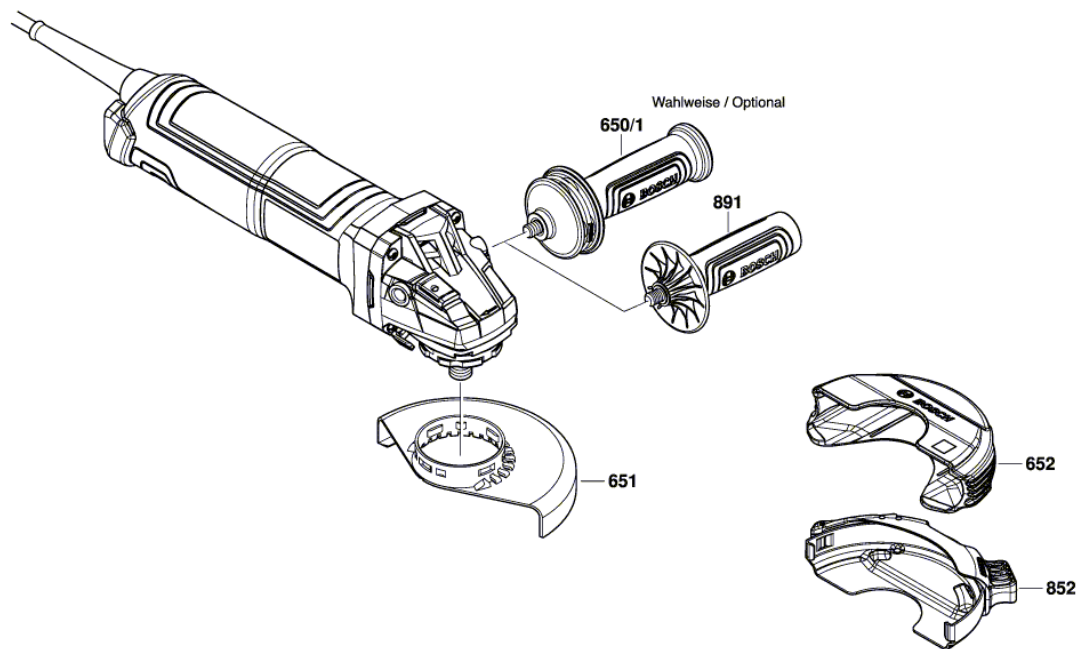

Nákres výrobku - E

3 601 GD2 100

Stand } 22-03-23 Fig./Abb. 2
Issue }