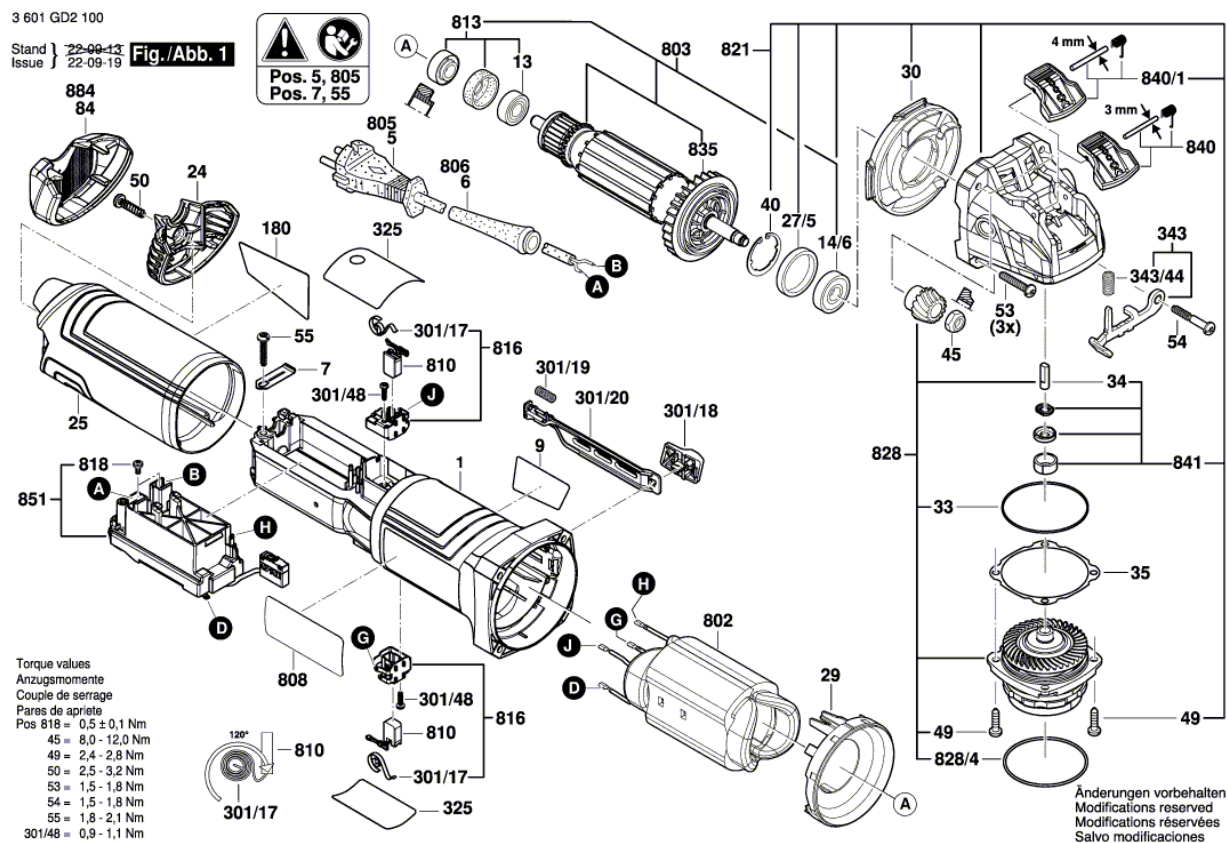

BOSCH

Uhlová brúska

GWX 14-125 S | 3 601 GD2 100

Obsah

Nákres výrobku.....	2
---------------------	---

Nákres výrobku - E

Nákres výrobku - E

3 601 GD2 100