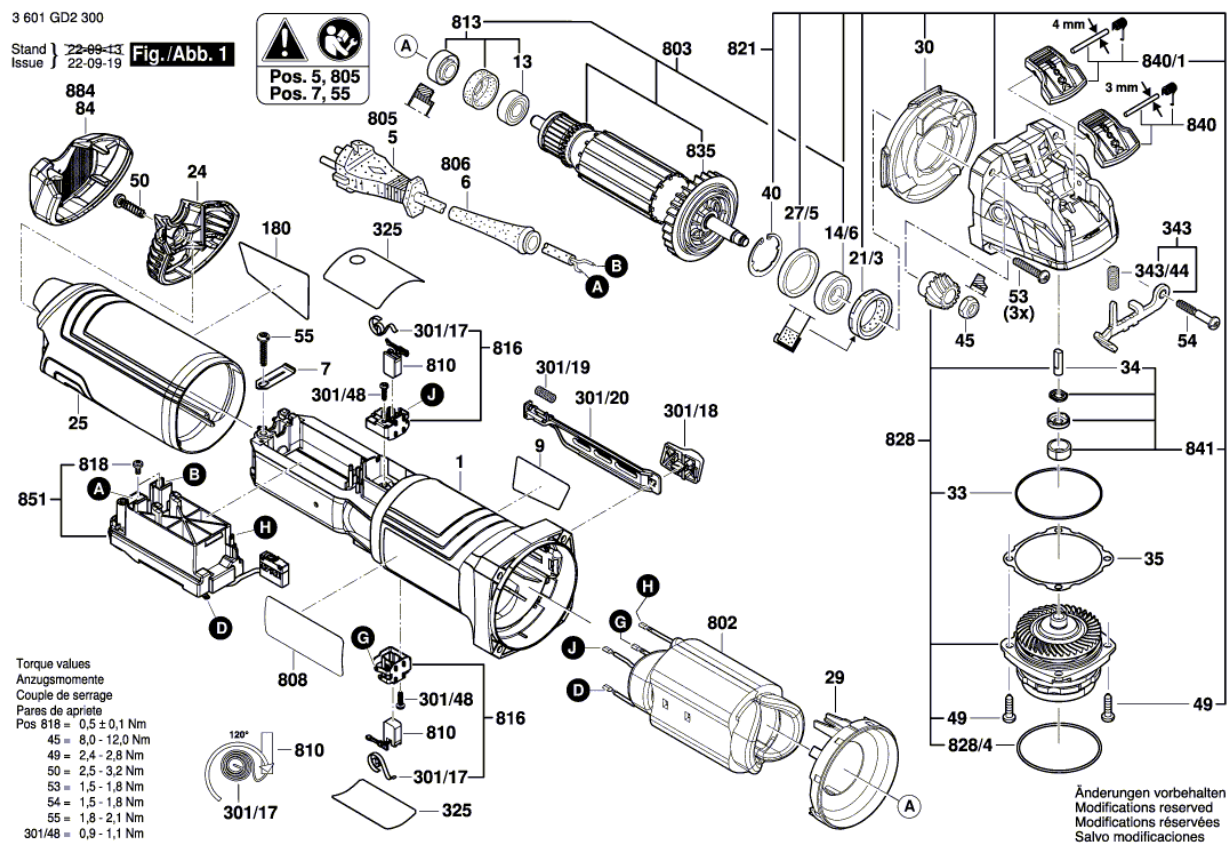

Nákres výrobku - E