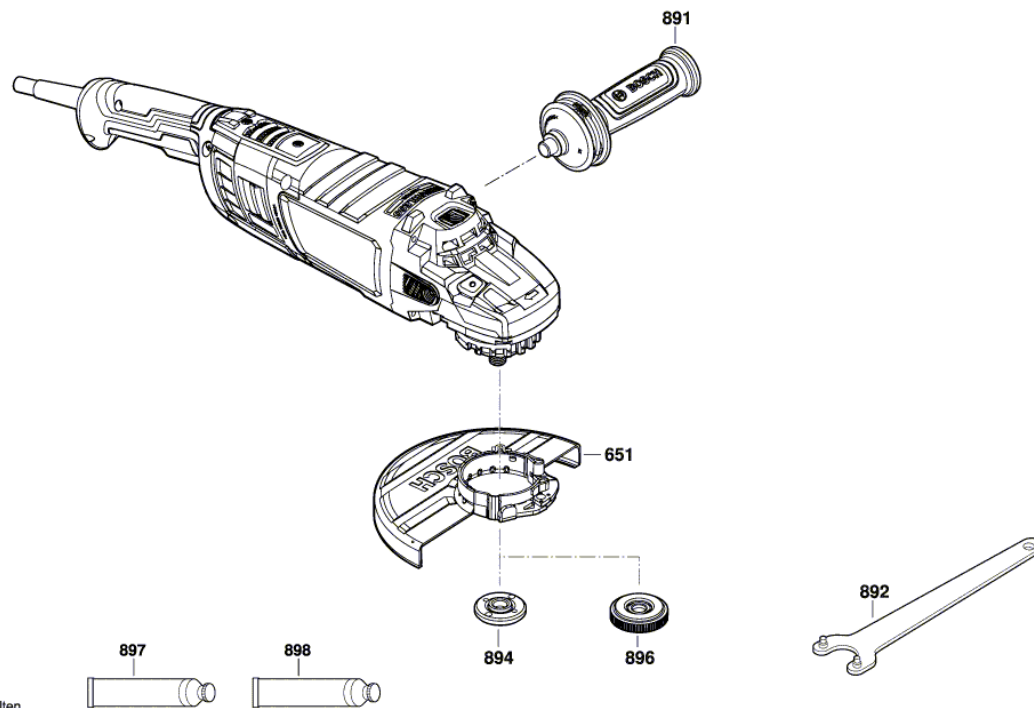

Nákres výrobku - E

3 601 HG0 000

Stand } 22-02-23 Fig. /Abb. 2
Issue }