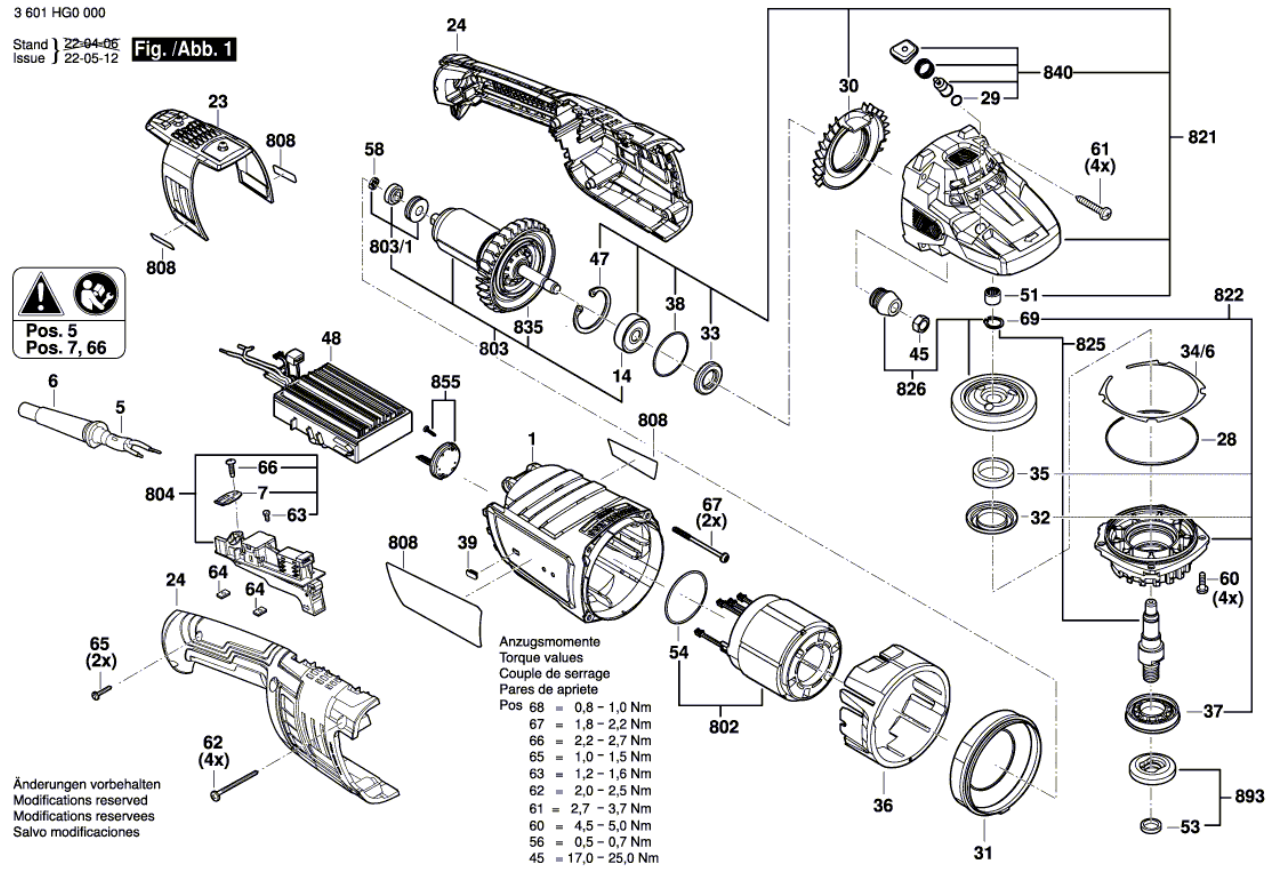

BOSCH

Uhlová brúska

GWS 30-180 B | 3 601 HGO 000

Obsah

Nákres výrobku.....	2
---------------------	---

Nákres výrobku - E

Nákres výrobku - E

3 601 HG0 000