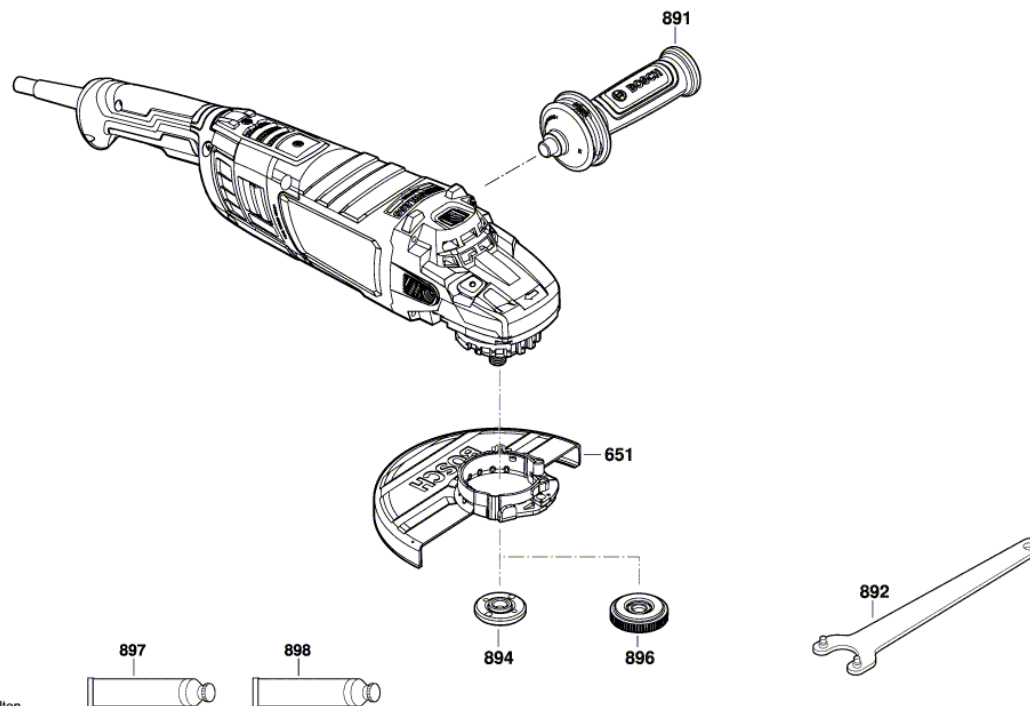

Nákres výrobku - E

3 601 HG0 000

Stand } 22-02-23 Fig. /Abb. 2
Issue }