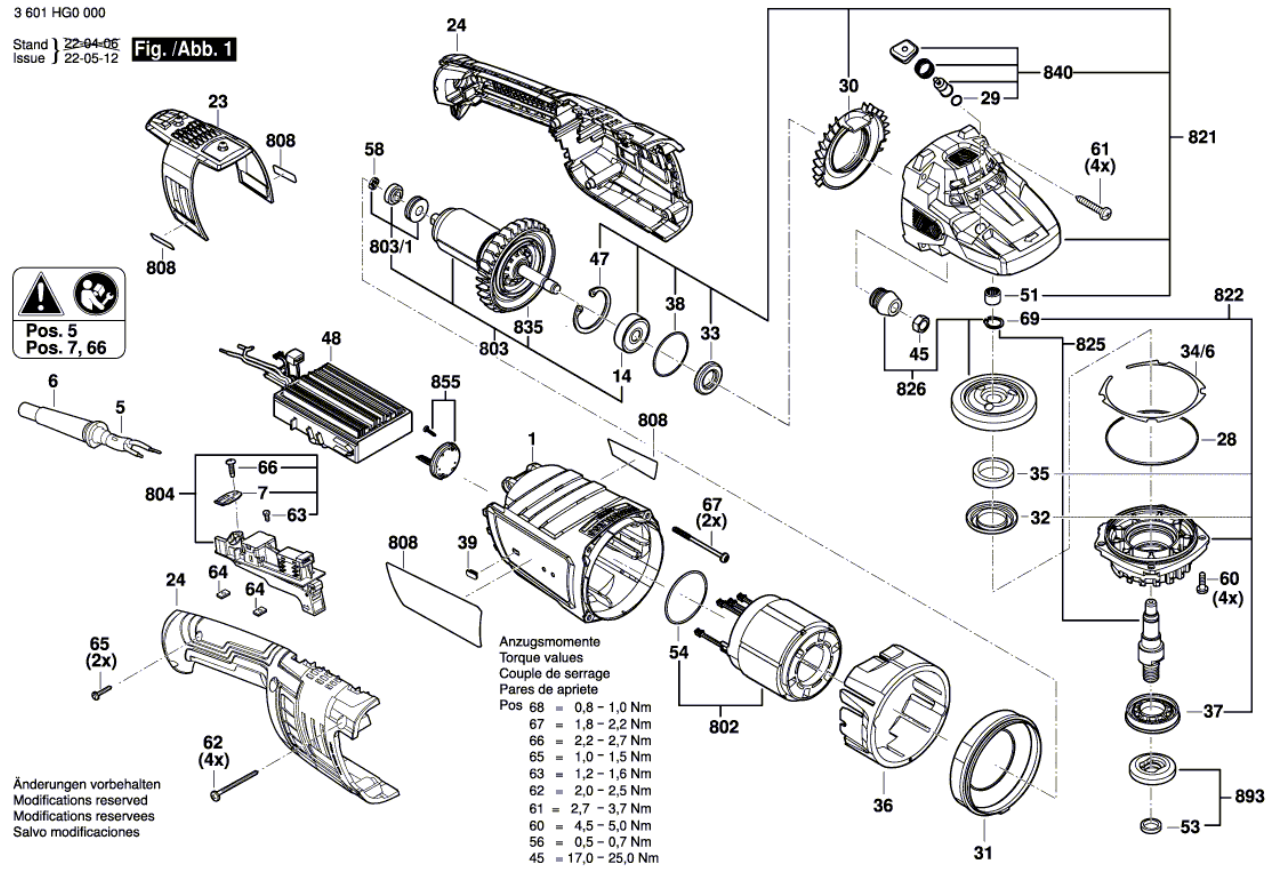

BOSCH

Uhlová brúska

GWS 30-180 PB | 3 601 HGO 100

Obsah

Nákres výrobku.....	2
---------------------	---

Nákres výrobku - E

Nákres výrobku - E

3 601 HG0 000