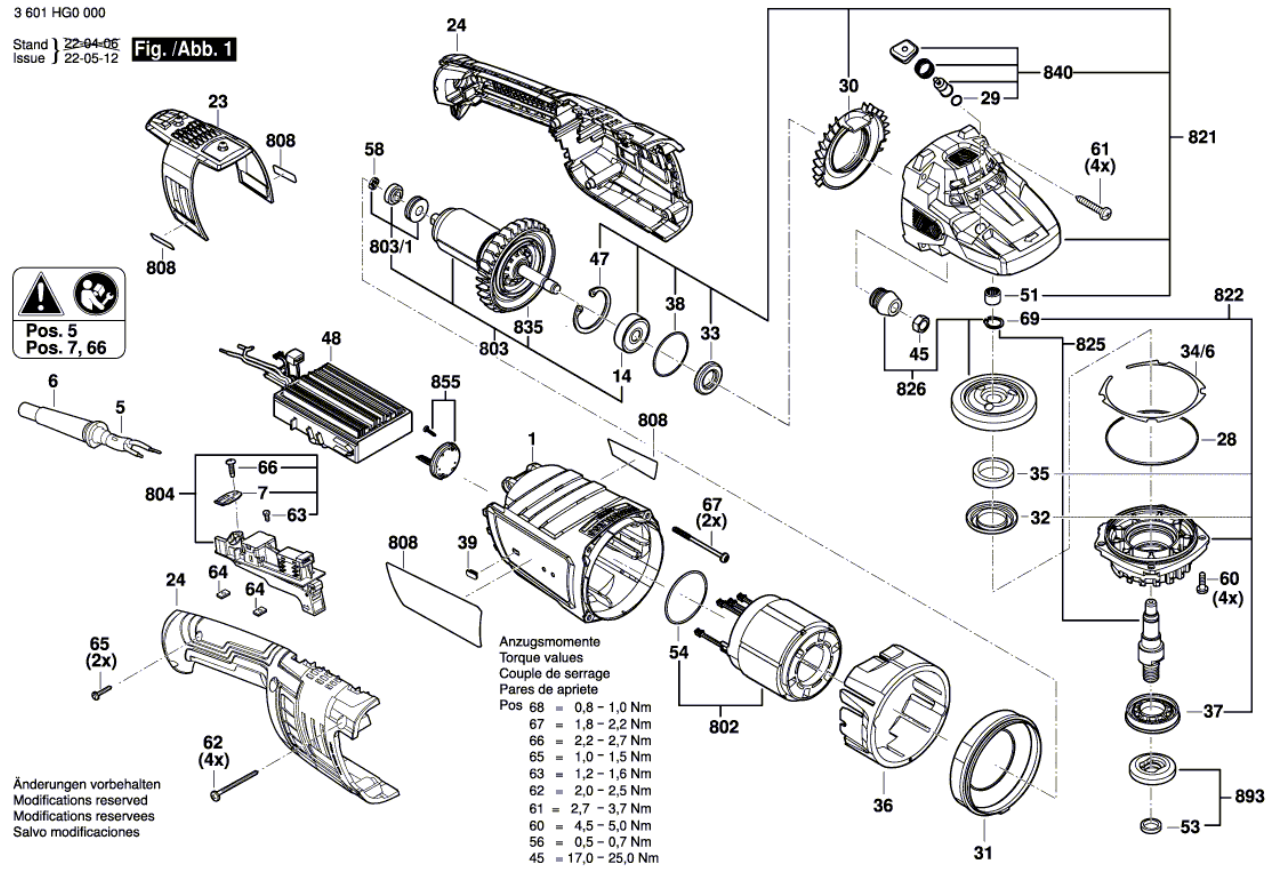

BOSCH

Uhlová brúska

GWS 30-230 B | 3 601 HG1 000

Obsah

Nákres výrobku.....	2
---------------------	---

Nákres výrobku - E

Nákres výrobku - E

3 601 HG0 000