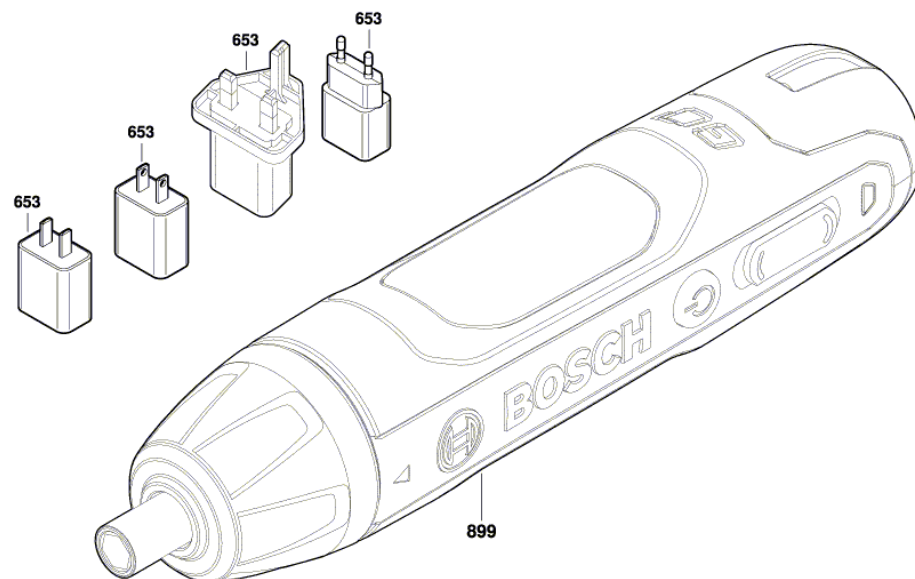

Nákres výrobku - E

3 601 JH2 100
Issue | 22-09-11
Stand | Fig./Abb. 1