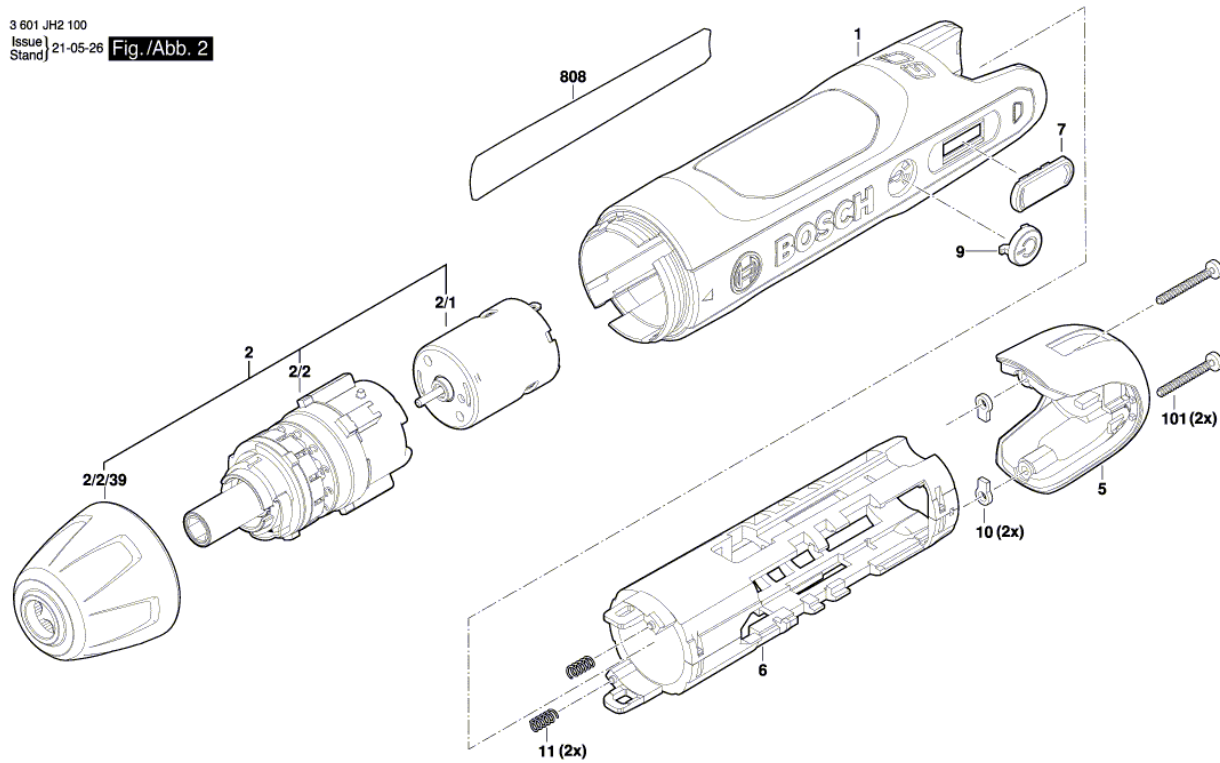

Nákres výrobku - E

3 601 JH2 100
Issue | 21-05-26
Stand | Fig./Abb. 2

Anzugsmomente
Torque values
Couple de serrage
Pares de apriete
Pos. 101 = 0,25 - 0,45 Nm