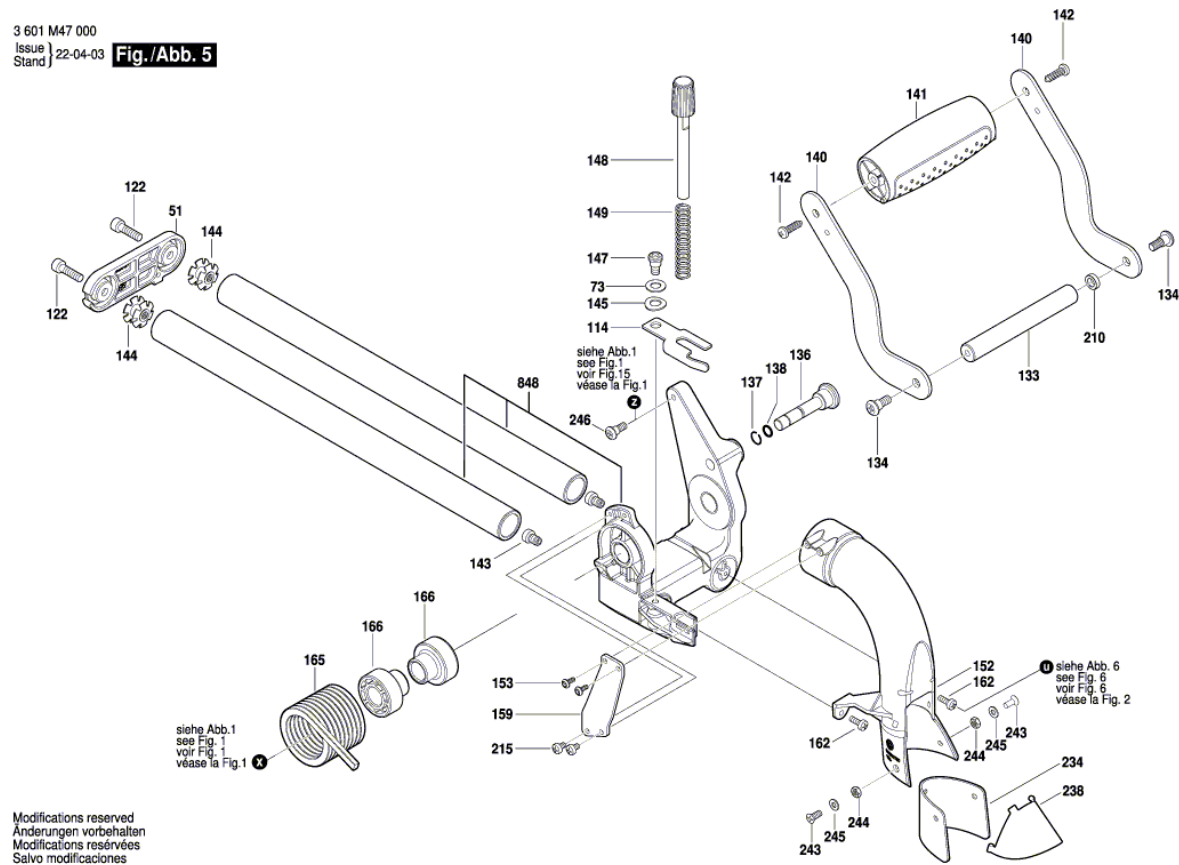

Nákres výrobku - E