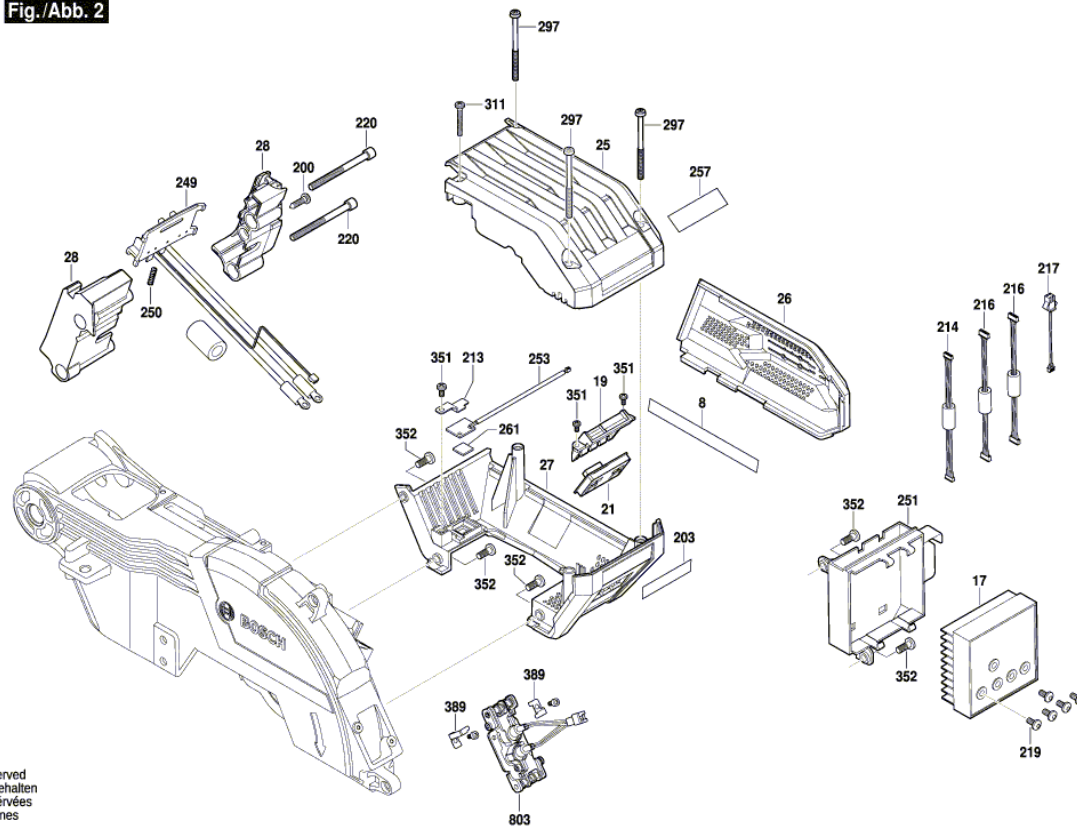

Nákres výrobku - E

3 601 M47 000
Issue |
Stand | 22-04-13 **Fig./Abb. 2**