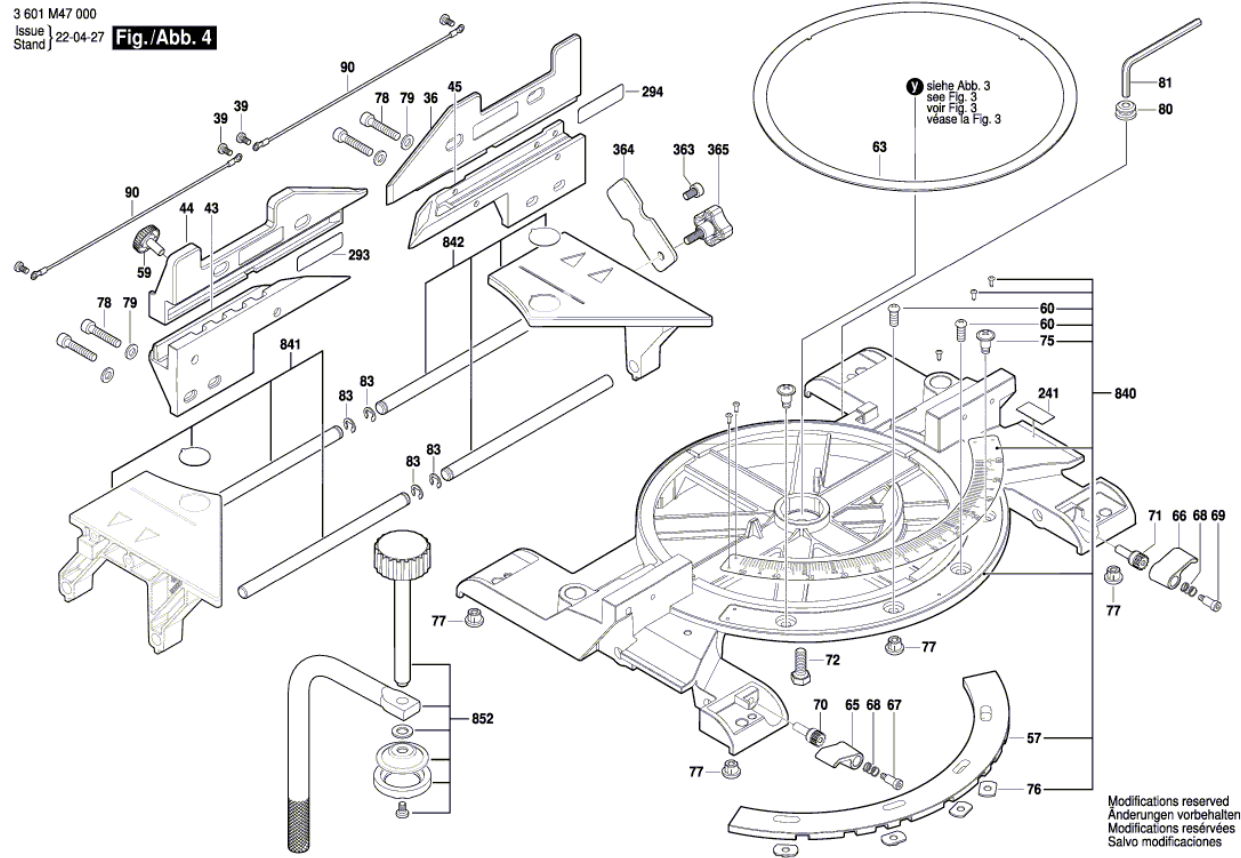

Nákres výrobku - E