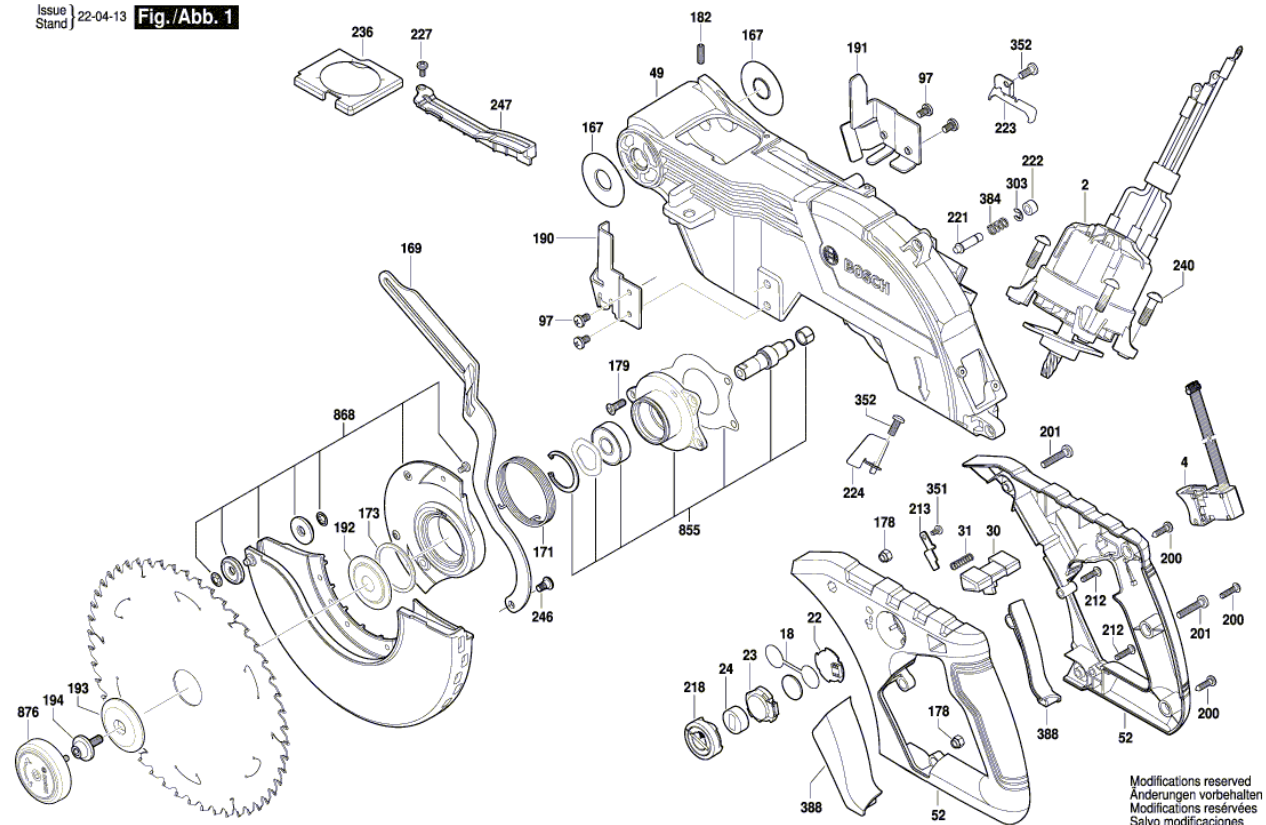

BOSCH

Radiálna kapovacia píla

GCM 18V-216 DC | 3 601 M47 000

Obsah

Nákres výrobku.....	2
---------------------	---

Nákres výrobku - E

3 601 M47 000
 Issue | 22-04-13
 Stand | **Fig./Abb. 1**

Nákres výrobku - E