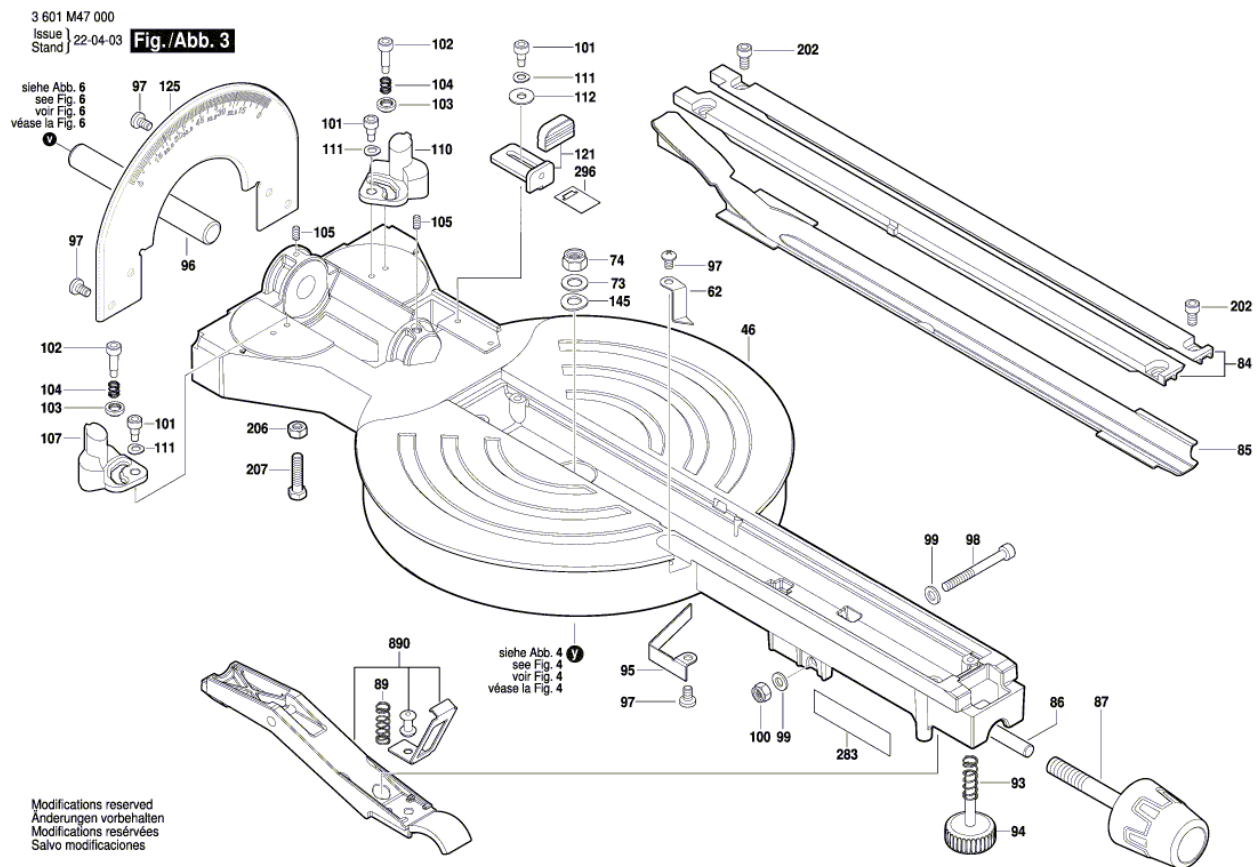

Nákres výrobku - E