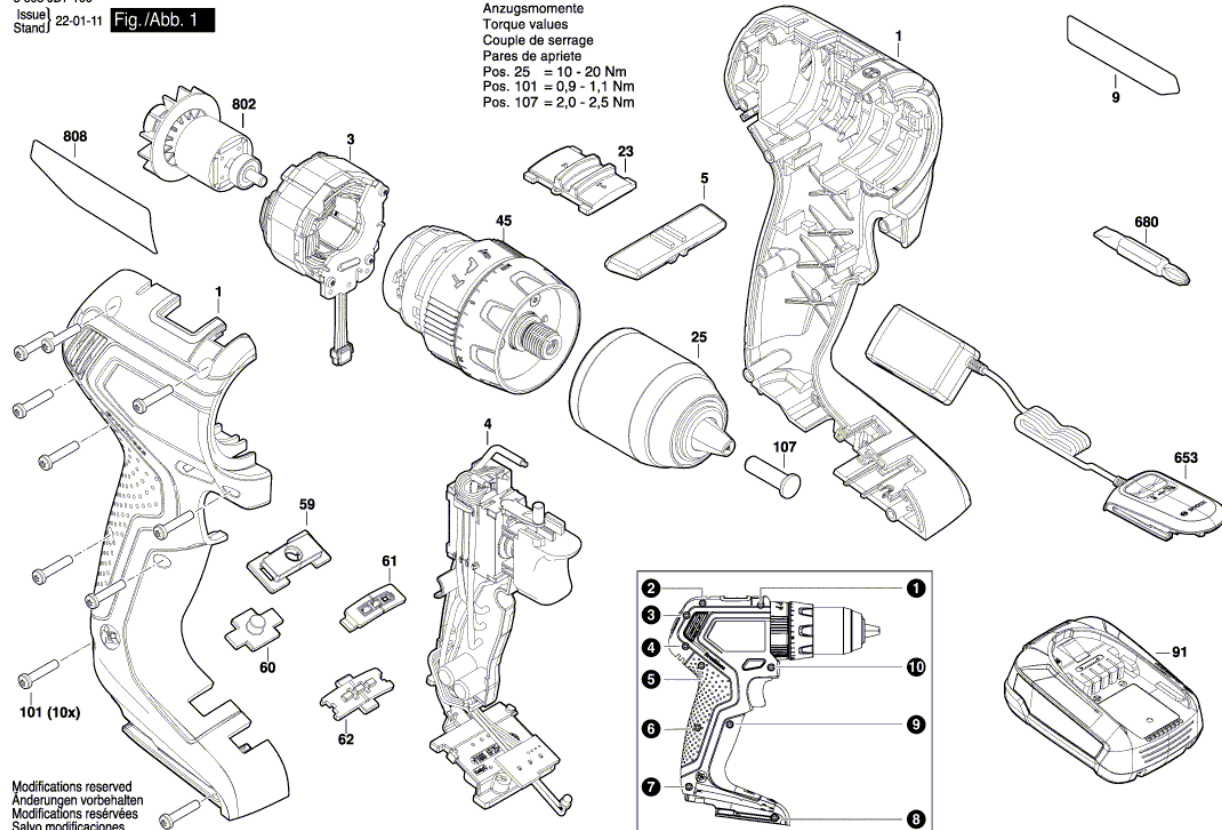

Nákres výrobku - E

3 603 JD7 100
Issue | 22-01-11
Stand |

Fig./Abb. 1

Anzugsmomente
Torque values
Couple de serrage
Pares de apriete
Pos. 25 = 10 - 20 Nm
Pos. 101 = 0,9 - 1,1 Nm
Pos. 107 = 2,0 - 2,5 Nm