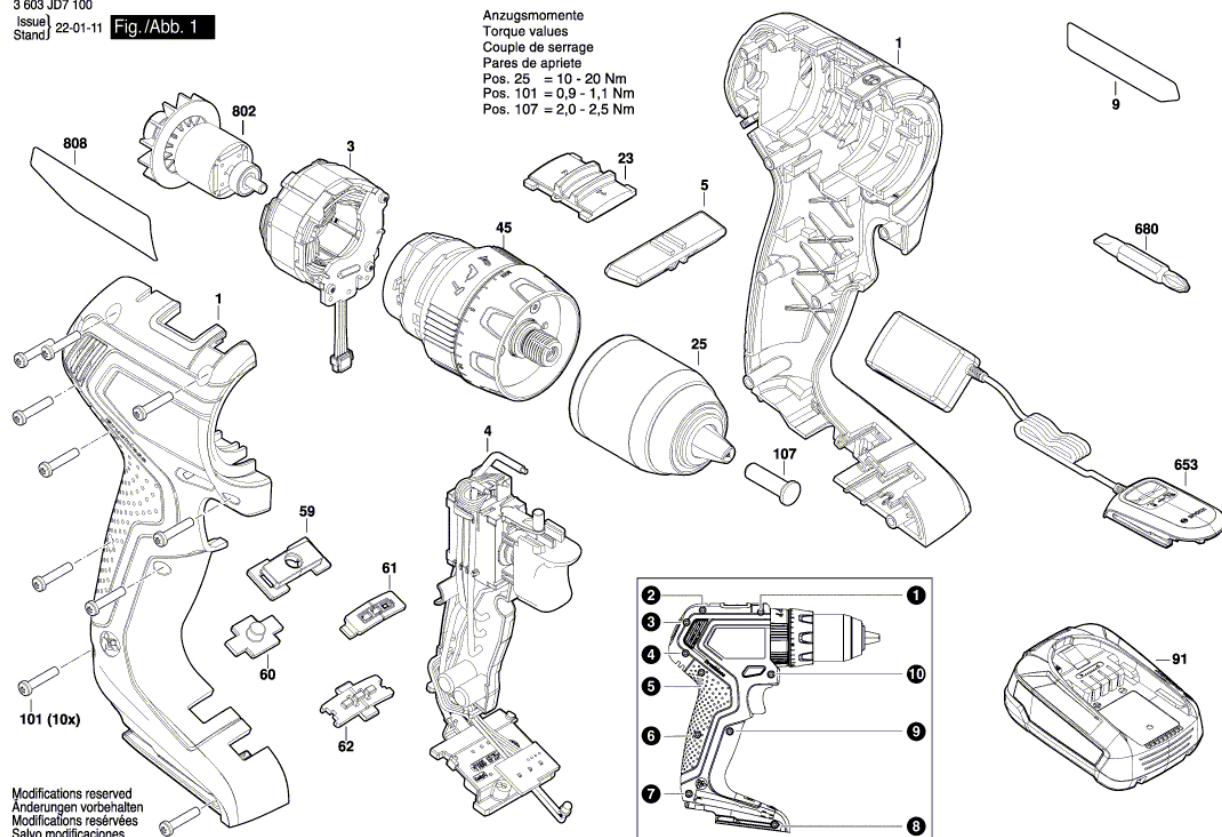

Nákres výrobku - E

3 603 JD7 100
Issue | 22-01-11
Stand |

Fig./Abb. 1

Anzugsmomente
Torque values
Couple de serrage
Pares de apriete
Pos. 25 = 10 - 20 Nm
Pos. 101 = 0,9 - 1,1 Nm
Pos. 107 = 2,0 - 2,5 Nm