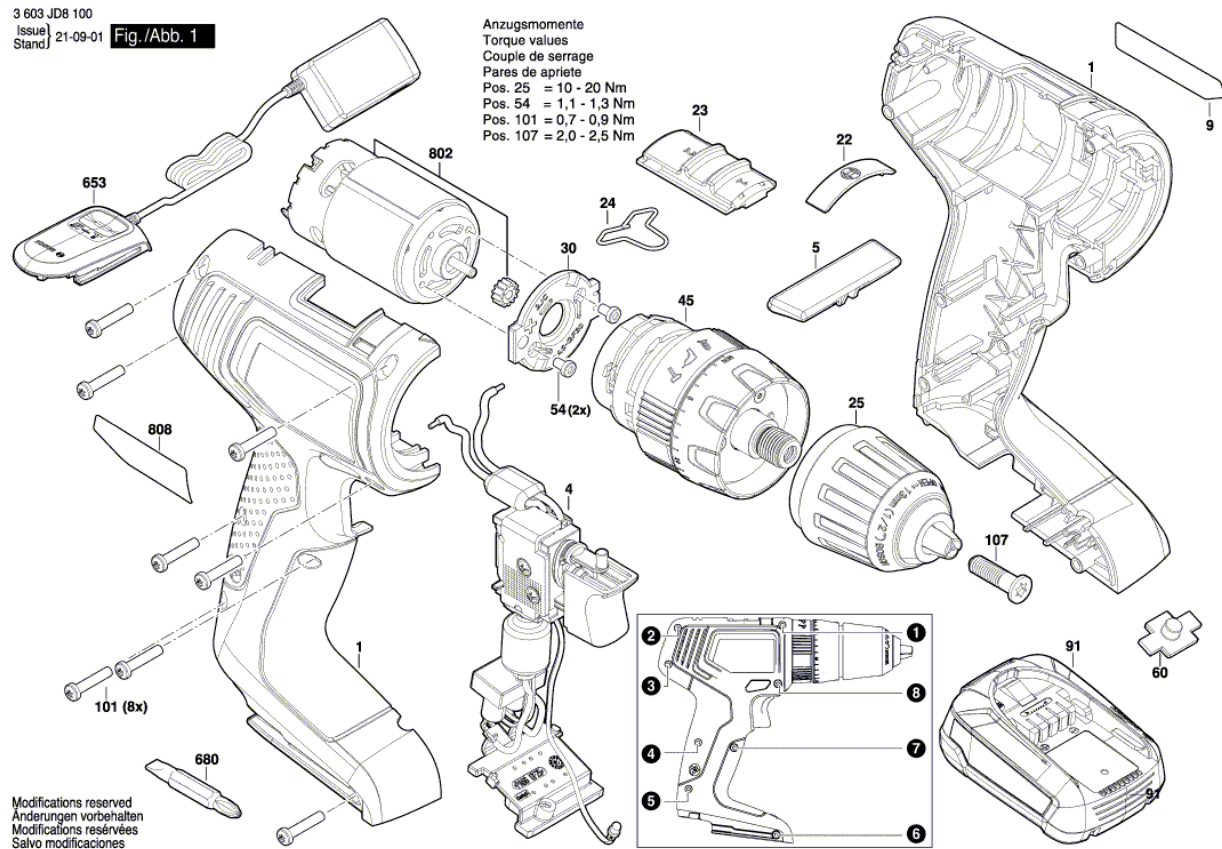

BOSCH

Akumul. príklep. vrtačka

EasyImpact 18V-40 | 3 603 JD8 100

Obsah

Nákres výrobku.....	2
---------------------	---

Nákres výrobku - E

Nákres výrobku - E

3 603 JD8 100
Issue | 21-09-01
Stand | Fig./Abb. 2