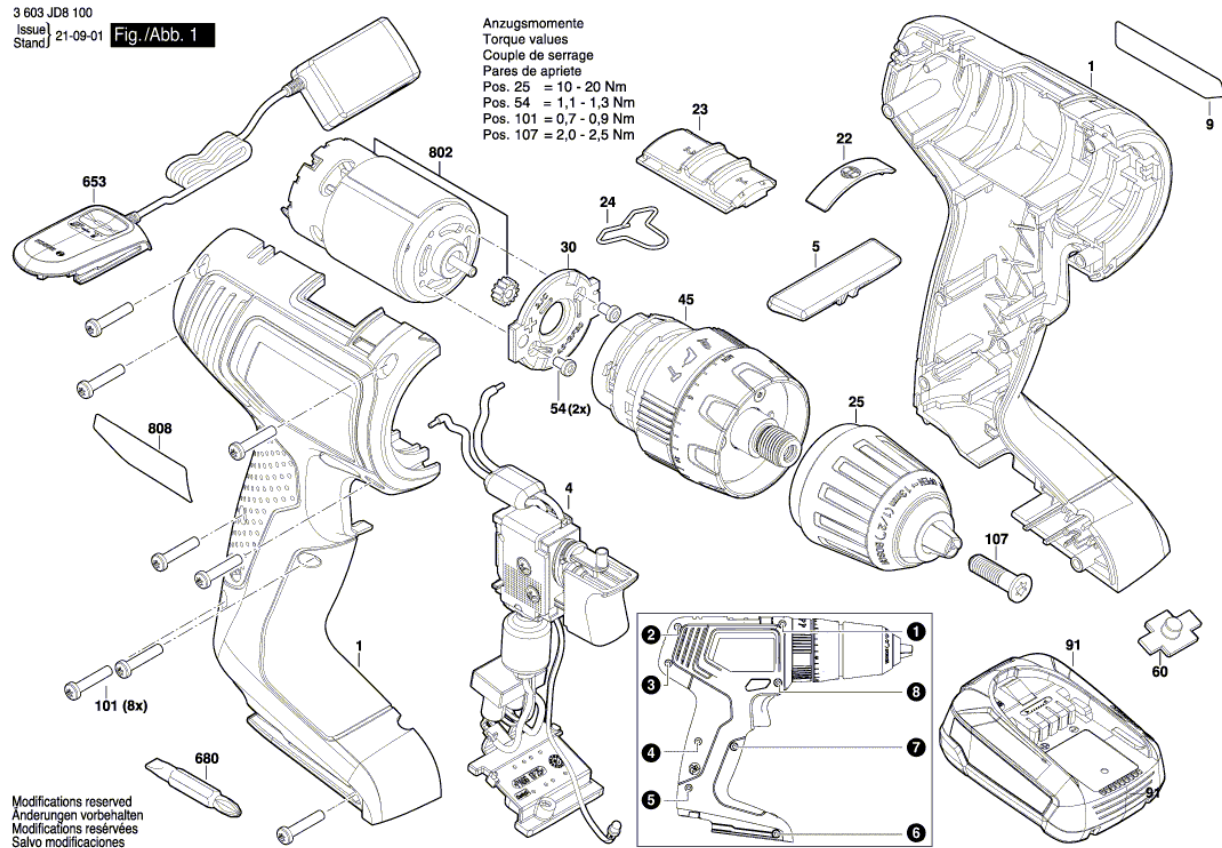

Nákres výrobku - E