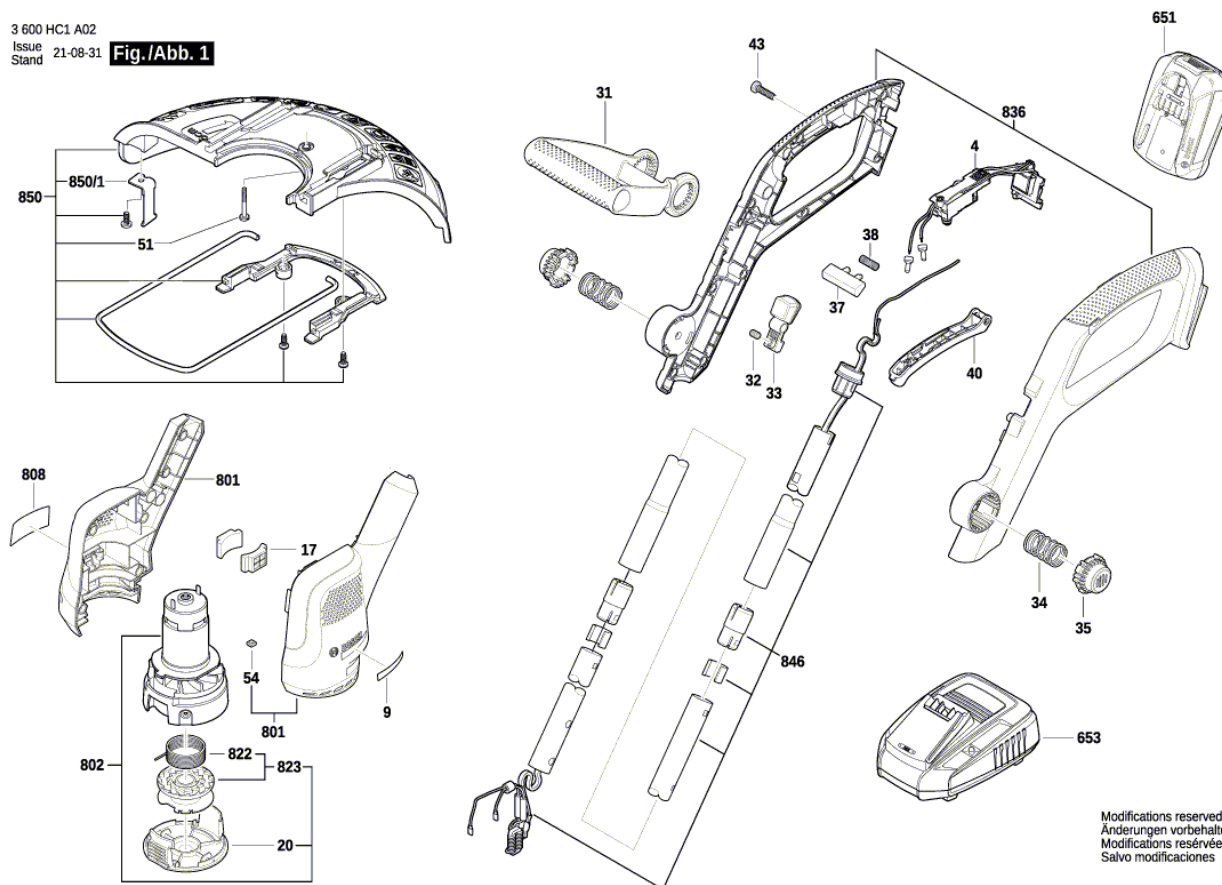

Nákres výrobku - E

3 600 HC1 A02
Issue
Stand 21-08-31 **Fig./Abb. 1**