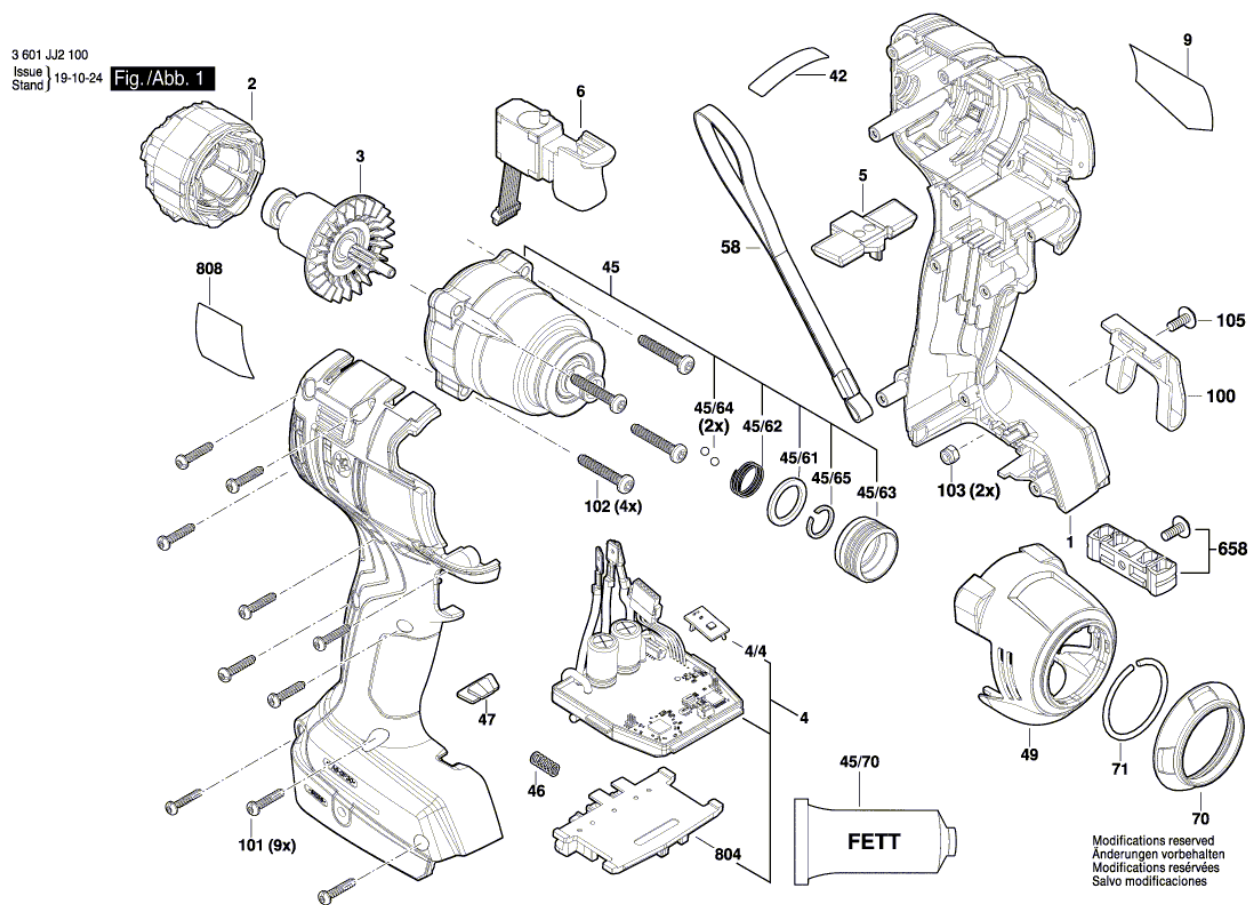

BOSCH

Impulzový skrutkovač

GDR 18V-200 | 3 601 JJ2 100

Obsah

Nákres výrobku.....2

Nákres výrobku - E

Nákres výrobku - E

3 601 JJ2 100
Issue | 19-10-24
Stand | **Fig./Abb. 2**