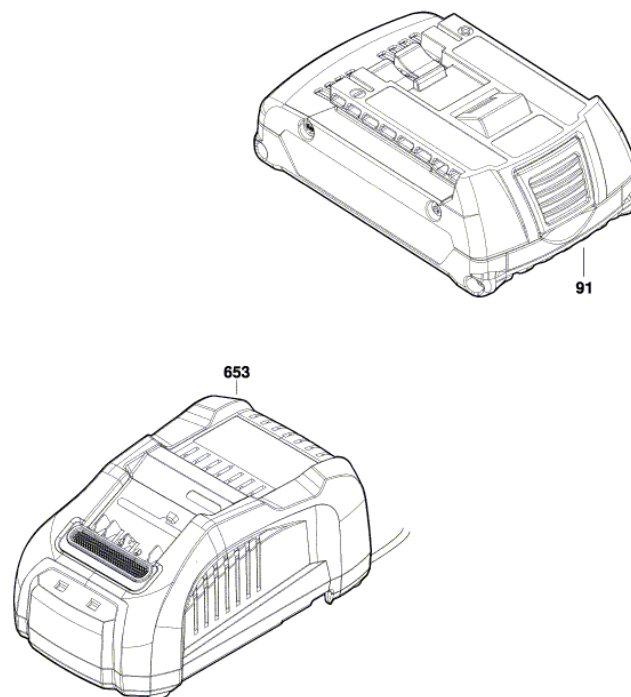

Nákres výrobku - E

3 601 JJ2 100
Issue | 19-10-24
Stand | **Fig./Abb. 2**