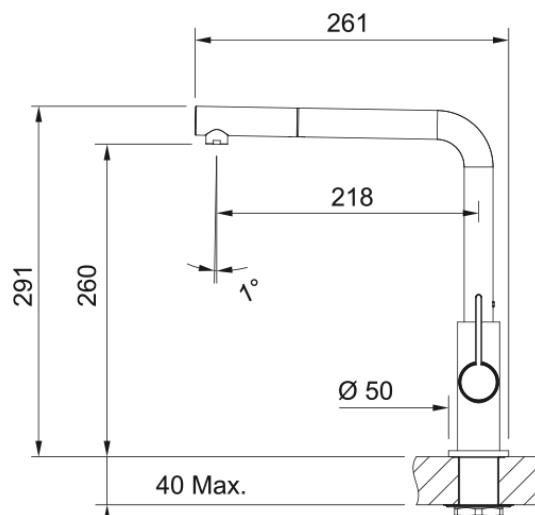

FN 7394.031 NEPTUNE EVO Chróm | 115.0373.943

Technical Data

Informácie o produkte

Typ výtoku	Ramienko tvaru L
Farba	Chróm
Materiál	Mosadz
Materiál sprchovej hadice	Nylon šedý
Materiál sprchy	Mosadz

Rozmery

Priemer otvoru na batériu	35 mm
Rozmer kartuše	25 mm

Inštalácia

Typ uchytenia	Upevňovacia matica
Pripojovacie hadičky	3/8"
Dĺžka pripojovacích hadičiek	450 mm

Špecifikácia produktu

Tlak	Tlaková
Typ	Vyťahovacia koncovka
Typ ovládania batérie	Ovládacia páčka na strane
Otočná	360°