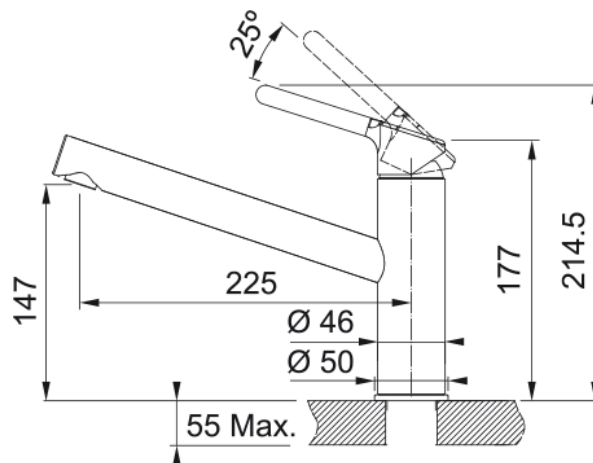

FC 3054.901 ORBIT Matná čierna | 115.0659.964

Technical Data

Informácie o produkte

Typ výtoku	Ramienko klasické
Farba	Matná čierna
Materiál	Mosadz
Materiál sprchovej hadice	Nylon šedý

Rozmery

Priemer otvoru na batériu	35 mm
Rozmer kartuše	35 mm

Inštalácia

Typ uchytenia	Upevňovacia matica
Pripojovacie hadičky	3/8"
Dĺžka pripojovacích hadičiek	450 mm

Špecifikácia produktu

Tlak	Tlaková
Typ	Bez sprchy
Typ ovládania batérie	Ovládacia páčka zhora
Otočná	360°