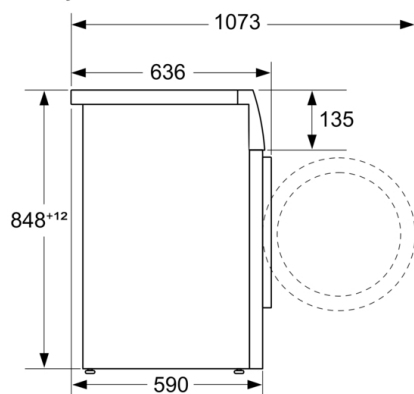

**Séria 6, Spredu plnená práčka, 9 kg, 1400
otáček za minútu
WGG24409BY**

rozmery v mm

rozmery v mm