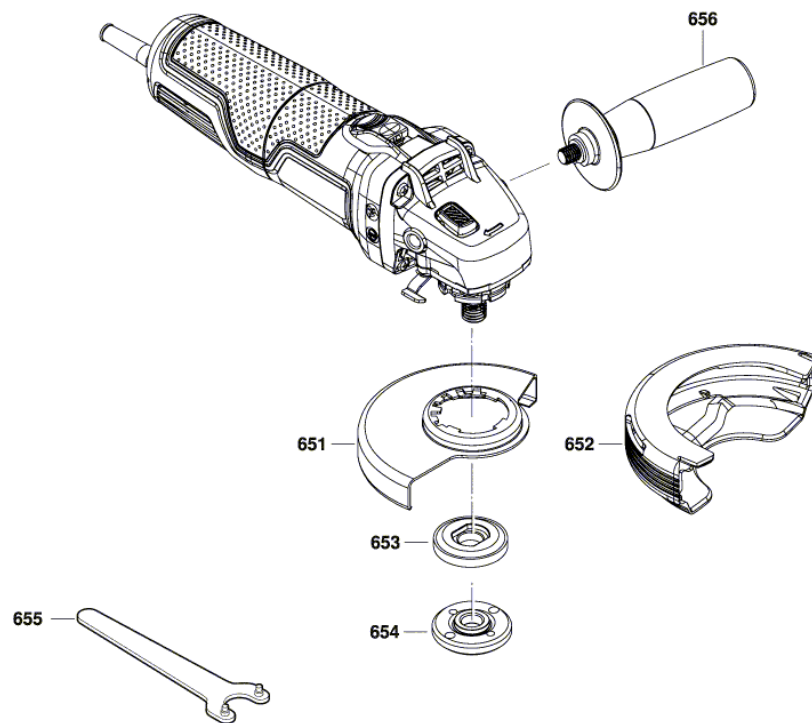

BOSCH

Uhlová brúska

UniversalGrind 750-115 | 3 603 CE2 001

Obsah

Nákres výrobku.....	2
---------------------	---

Nákres výrobku - E

3 603 CE2 001
Stand } 22-05-24 Fig./Abb. 1
Issue }

Änderungen vorbehalten
Modifications reserved
Modifications réservées
Salvo modificaciones