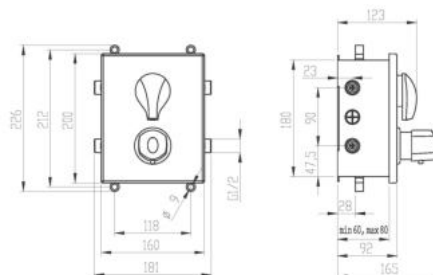

SADAECO52RT

Sprchová sada podomítková termostatická ECO+ chrom

EAN :8590309084235

Intrastat :84818011

Provedení :

Cena : 5 784 Kč (bez DPH)

Hmotnost : 7,880 kg (brutto)

Termostatická sprchová podomítková sada s příslušenstvím. Box je dodáváný komplet včetně krytu a ovládací páky. Sada obsahuje podomítkovou sprchovou baterii s termostatickou kartuší KEROX s prodlouženou zárukou 7 let, hadici 150 cm, hlavovou sprchu v rozměru 250x250 mm, úspornou ruční sprchu a hranatý stěnový vývod vody s držákem na ruční sprchu.

Nazev	Hodnota	Jednotka
Hloubka krabice	200	mm
Šířka krabice	560	mm
Výška krabice	310	mm
Materiál	mosaz	

[obrázek pro tisk](#)
[rozměry\(jpg\)](#)