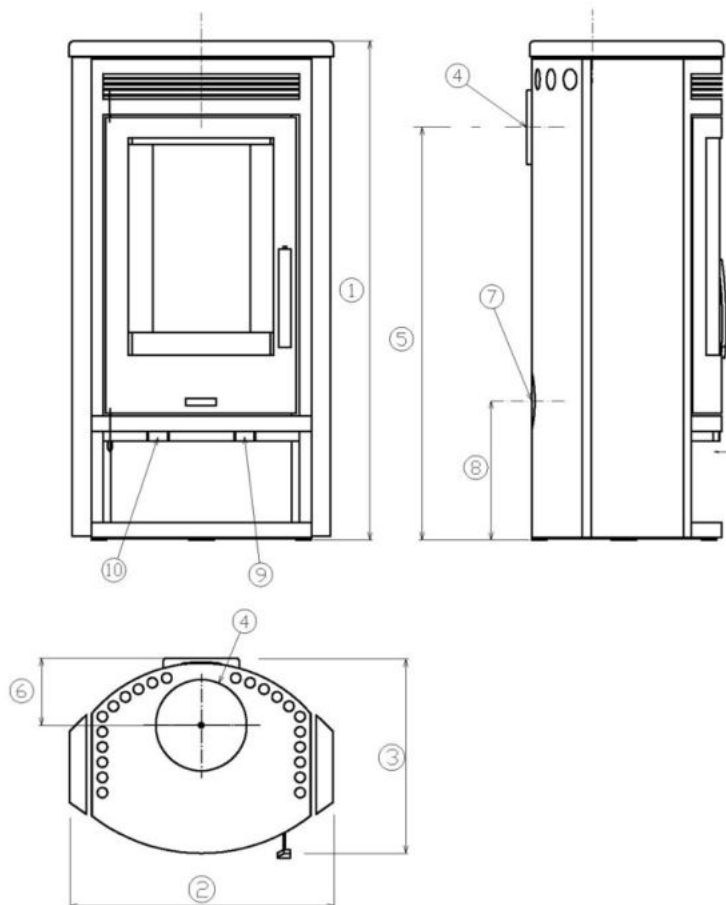

## Rozměry

Výška (1) x Šířka (2) x Hloubka (3) (mm)	985 x 523 x 384
Maximální délka polen (mm)	280

## Rozměrový náčrt