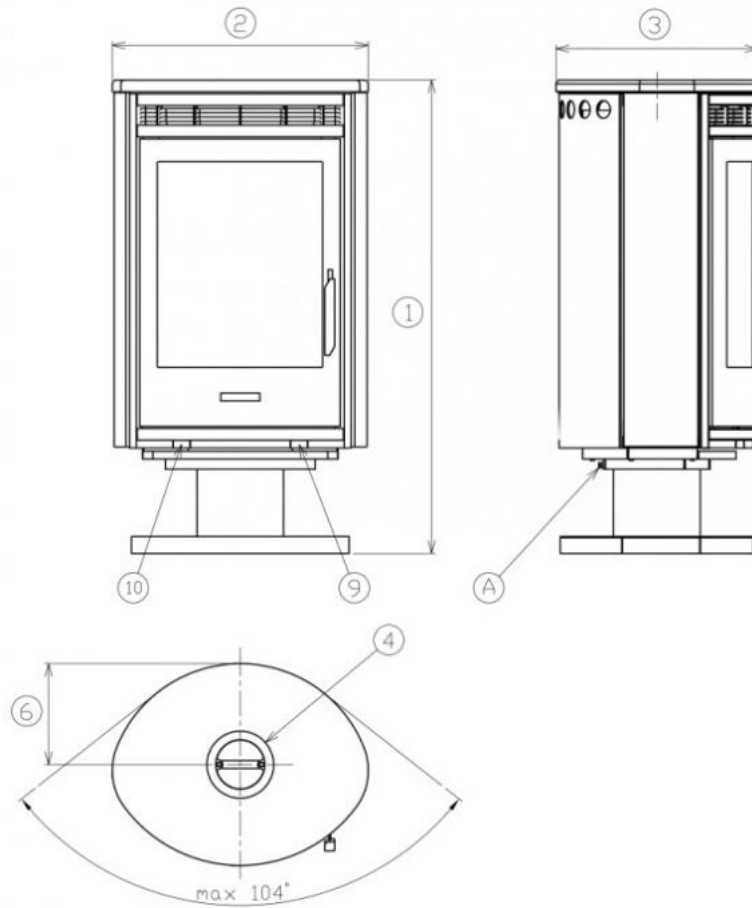

Technický list výrobku (cs)

Krbová kamna

ARKTIS 8 otočný

Technické parametry

Výkon

Jmenovitý výkon (kW)	8
Regulovatelný výkon (kW)	4 - 10

Rozměry

Výška (1) x Šířka (2) x Hloubka (3) (mm)	1203 x 650 x 513
Maximální délka polen (mm)	400

Rozměrový náčrt

Doplňující informace

1	výška	1203 mm
2	šířka	650 mm
3	hloubka	513 mm
4	kouřovod	150 mm
6	vzdálenost osy horního kouřovodu	248 mm
9	ovládání primárního přívodu vzduchu - dozadu otevřeno	
10	ovládání sekundárního přívodu vzduchu - dozadu otevřeno	