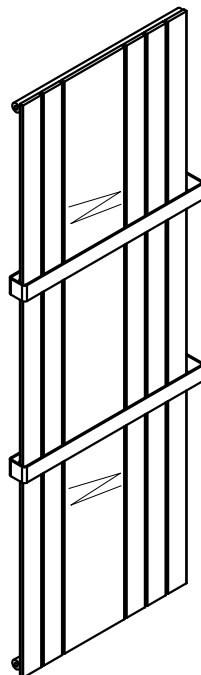

BATHROOM AND DESIGN RADIATORS

MELODY

MONTÁŽNÍ NÁVOD MONTÁŽNY NÁVOD INSTRUCTIONS FOR INSTALLATION MONTAGEANLEITUNG

Nákres Nákres Drawing Skizze	Typ držáku Typ držiaku Holder type Haltertyp	Vzdálenost připojení od stěny Vzdialenosť pripojení od steny Wall distance Anschlussentfernung von der Wand	Výrobek Výrobok Product Produkt
	Konzola Bracket Konsole	50	ANTIKA, ANTIKA LIGHT ARUBA, OCTAVA, VARIANT COLLOM, COLLOM LIGHT COLLOM MIRROR, SOLAR VARIANT GLASS
	Konzola Bracket Konsole	70	ARUBA DOUBLE ARUBA DOUB. HORIZONTAL COLLOM DOUBLE OCTAVA DOUBLE
	Konzola Bracket Konsole	100	ANTIKA DOUBLE ANTIKA DOUB. HORIZONTAL
	Konzola Bracket Konsole	35+20	SWING
	Konzola Bracket Konsole	29+35	COLLOM DOUBLE HORIZONTAL

VARIANT GLASS

VYBRANÉ RADIÁTORY S MOŽNOSTÍ MONTÁŽE MADLA
VYBRANÉ RADIÁTORY S MOŽNOSTŮU MONTÁŽE MADLA
SELECTED RADIATORS WITH POSSIBILITY OF RAIL MOUNTING
AUSGEWÄHLTE HEIZKÖRPER MIT HANDTUCHHALTER

VARIANT

VARIANT

SOLAR

SOLAR

OCTAVA

OCTAVA DOUBLE

COLLOM
COLLOM LIGHT

COLLOM DOUBLE

COLLOM MIRROR

VARIANT GLASS

VARIANT GLASS