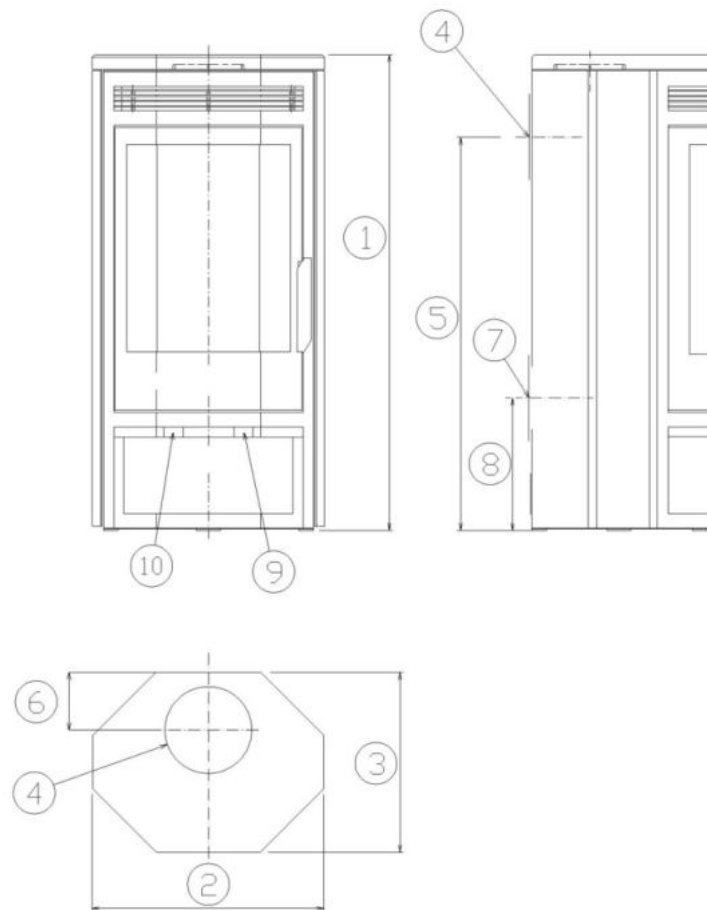

Technický list výrobku (cs)

Krbová kamna

BALTIK 4650-4-II

Technické parametry

Výkon

Jmenovitý výkon (kW)	5
Regulovatelný výkon (kW)	2,5 - 7

Rozměry

Výška (1) x Šířka (2) x Hloubka (3) (mm)	985 x 482 x 373
Maximální délka polen (mm)	280

Rozměrový náčrt

Doplňující informace

1	výška	985 mm
2	šířka	482 mm
3	hloubka	373 mm
4	kouřovod	150 mm
5	výška osy zadního kouřovodu	815 mm
6	vzdálenost osy horního kouřovodu	120 mm
7	centrální přívod vzduchu	100 mm
8	výška osy centrálního přívodu vzduchu	275 mm
9	ovládání primárního přívodu vzduchu - dozadu otevřeno	
10	ovládání sekundárního přívodu vzduchu - dozadu otevřeno	