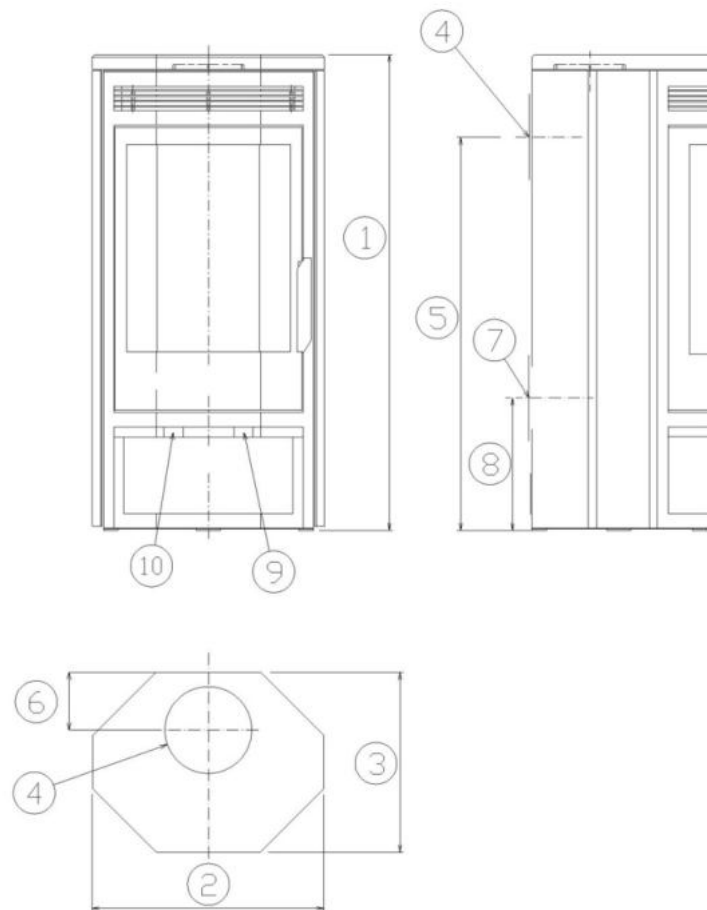

Technický list výrobku (cs)

Krbová kamna

BALTIK 4650-6-II

Technické parametry

Výkon

Jmenovitý výkon (kW)	6
Regulovatelný výkon (kW)	3 - 8

Rozměry

Výška (1) x Šířka (2) x Hloubka (3) (mm)	1013 x 544 x 420
Maximální délka polen (mm)	300

Kouřovod

Připojení kouřovodu (4)	horní / zadní
Průměr kouřovodu (mm)	150
Výška osy zadního kouřovodu (5) (mm)	860
Vzdálenost osy horního kouřovodu (6) (mm)	130

Zkoušky

ČSN EN 13 240/A2:2005	ano
BvG §15a	ano

Rozměrový náčrt

Doplňující informace

1	výška	1013 mm
2	šířka	544 mm
3	hloubka	420 mm
4	kouřovod	150 mm
5	výška osy zadního kouřovodu	860 mm
6	vzdálenost osy horního kouřovodu	130 mm
7	centrální přívod vzduchu	100 mm
8	výška osy centrálního přívodu vzduchu	280 mm
9	ovládání primárního přívodu vzduchu - dozadu otevřeno	
10	ovládání sekundárního přívodu vzduchu - dozadu otevřeno	