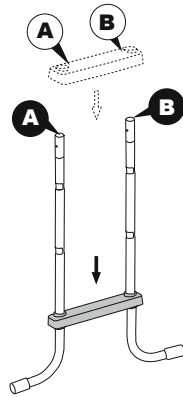

ZAZIMOVÁNÍ

- Mimo sezónu (v zimních měsících) demontujte schůdky z bazénu. Opatrně demontujte všechny součásti a důkladně je osušte.

TECHNICKÉ ÚDAJE

Maximální zatížení: 150 kg

Schůdky 1,07m (42") jsou určeny a vyrobeny pro použití s bazény, jejichž stěny jsou vysoké 1,07m (42") a mají maximální šířku 30cm (11,8").

1 	2 	3 	4 	5 
(M6x43)x9	(M6x35)x6	x2	x6	x12
6 	7 	8 	9 	10 
x1	x1	x2	x1	x1
11 	12A 	12B 	13A 	13B 
x2	x1	x1	x1	x1

1

2

3

4

5

6

7