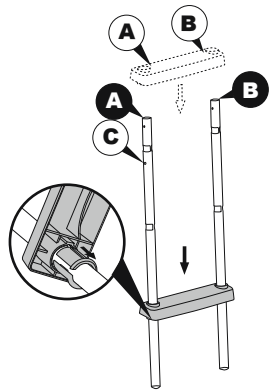

1 	2 	3 	4 	5
(M6x43)x9	(M6x35)x6	x2	x6	x12
6 	7 	8 	9 	10
x1	x1	x2	x1	x1
11 	12A 	12B 	13A 	13B
x2	x1	x1	x1	x1

1

2