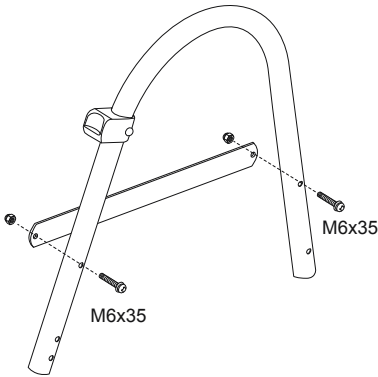

ZAZIMOVÁNÍ

- Mimo sezónu (v zimních měsících) demontujte schůdky z bazénu. Opatrně demontujte všechny součásti a důkladně je osušte.

TECHNICKÉ ÚDAJE

Maximální zatížení: 150 kg

Schůdky 1,07m (42") jsou určeny a vyrobeny pro použití s bazény, jejichž stěny jsou vysoké 1,07m (42") a mají maximální šířku 30cm (11,8").

1 	2 	3 	4 	5 
(M6x43)x9	(M6x35)x6	x2	x6	x12
6 	7 	8 	9 	10 
x1	x1	x2	x1	x1
11 	12A 	12B 	13A 	13B 
x2	x1	x1	x1	x1

1

2

3

4

5

6

7

8

9

10

11

12

13

14

15

16

17

18

19

20

21

22

Celkové rozměry