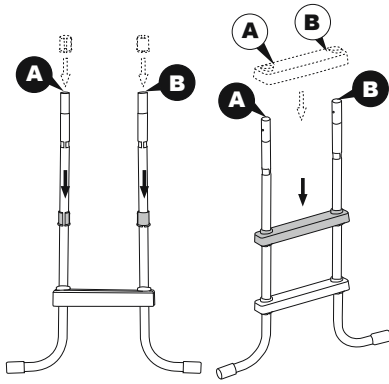

ZAZIMOVÁNÍ

- Mimo sezónu (v zimních měsících) demontujte schůdky z bazénu. Opatrně demontujte všechny součásti a důkladně je osušte.

TECHNICKÉ ÚDAJE

Maximální zatížení: 150 kg

Schůdky 1,07m (42") jsou určeny a vyrobeny pro použití s bazény, jejichž stěny jsou vysoké 1,07m (42") a mají maximální šířku 30cm (11,8").

1 	2 	3 	4 	5 
(M6x43)x9	(M6x35)x6	x2	x6	x12
6 	7 	8 	9 	10 
x1	x1	x2	x1	x1
11 	12A 	12B 	13A 	13B 
x2	x1	x1	x1	x1

1

2

3

4

5

6

7