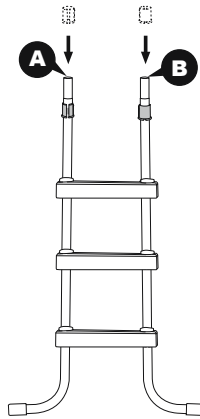

ZAZIMOVÁNÍ

- Mimo sezónu (v zimních měsících) demontujte schůdky z bazénu. Opatrně demontujte všechny součásti a důkladně je osušte.

TECHNICKÉ ÚDAJE

Maximální zatížení: 150 kg

Schůdky 1,22m (48") jsou určeny a vyrobeny pro použití s bazény, jejichž stěny jsou vysoké 1,22m (48") a mají maximální šířku 30cm (11,8").

1 	2 	3 	4 	5 
(M6x48)x9	(M6x43)x6	x2	x8	x16
6 	7 	8 	9 	10 
x1	x1	x2	x1	x1
11 	12A 	12B 	13A 	13B 
x2	x1	x1	x1	x1

1

2

3

4

5

6

7

8

9

10

11

12

13

14

15