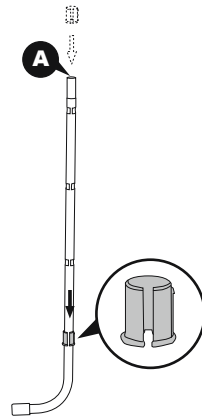

ZAZIMOVÁNÍ

- Mimo sezónu (v zimních měsících) demontujte schůdky z bazénu. Opatrně demontujte všechny součásti a důkladně je osušte.

TECHNICKÉ ÚDAJE

Maximální zatížení: 150 kg

Schůdky 1,22m (48") jsou určeny a vyrobeny pro použití s bazény, jejichž stěny jsou vysoké 1,22m (48") a mají maximální šířku 30cm (11,8").

1 	2 	3 	4 	5 
(M6x48)x9	(M6x43)x6	x2	x8	x16
6 	7 	8 	9 	10 
x1	x1	x2	x1	x1
11 	12A 	12B 	13A 	13B 
x2	x1	x1	x1	x1

1

2

3

4

5

6

7