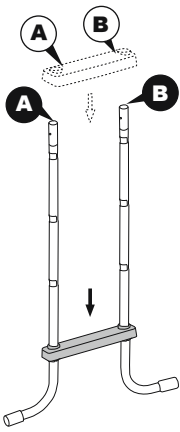

PEČLIVĚ PŘEČTĚTE A UCHOVEJTE PRO BUDOUCÍ POTŘEBU.

-EN 16582

-Zabezpečený přístup

Pro informace o produktu navštivte naši webovou stránku na adrese: www.bestwaycorp.com.

SESTAVENÍ

- Sestavení schůdků vyžaduje křížový šroubovák a francouzský klíč.
- Vyobrazení mají pouze ilustrační charakter. Nemusí se shodovat s aktuálním produktem. Bez měřítka.
- Demontujte schůdky z bazénu a zajistěte je, aby se zamezilo vstupování dětí do bazénu bez dohledu dospělé osoby.
- Schůdky jsou vybaveny odnímatelnou částí, která nenahrazuje dohled kompetentní dospělé osoby.

ZAZIMOVÁNÍ

- Mimo sezónu (v zimních měsících) demontujte schůdky z bazénu. Opatrně demontujte všechny součásti a důkladně je osušte.

TECHNICKÉ ÚDAJE

Maximální zatížení: 150 kg

Schůdky 1,22m (48") jsou určeny a vyrobeny pro použití s bazény, jejichž stěny jsou vysoké 1,22m (48") a mají maximální šířku 30cm (11,8").

1 	2 	3 	4 	5 
(M6x48)x9	(M6x43)x6	x2	x8	x16
6 	7 	8 	9 	10 
x1	x1	x2	x1	x1
11 	12A 	12B 	13A 	13B 
x2	x1	x1	x1	x1

1

2

3

4

5

6

7