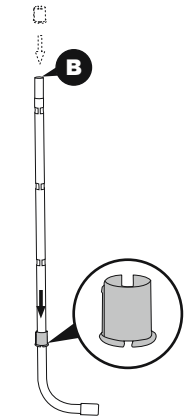

ZAZIMOVÁNÍ

- Mimo sezónu (v zimních měsících) demontujte schůdky z bazénu. Opatrně demontujte všechny součásti a důkladně je osušte.

TECHNICKÉ ÚDAJE

Maximální zatížení: 150 kg

Schůdky 1,22m (48") jsou určeny a vyrobeny pro použití s bazény, jejichž stěny jsou vysoké 1,22m (48") a mají maximální šířku 30cm (11,8").

1 	2 	3 	4 	5 
(M6x48)x9	(M6x43)x6	x2	x8	x16
6 	7 	8 	9 	10 
x1	x1	x2	x1	x1
11 	12A 	12B 	13A 	13B 
x2	x1	x1	x1	x1

1

2

3

4

5

6

7