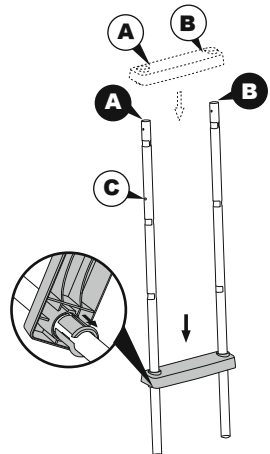

ZAZIMOVÁNÍ

- Mimo sezónu (v zimních měsících) demontujte schůdky z bazénu. Opatrně demontujte všechny součásti a důkladně je osušte.

TECHNICKÉ ÚDAJE

Maximální zatížení: 150 kg

Schůdky 1,22m (48") jsou určeny a vyrobeny pro použití s bazény, jejichž stěny jsou vysoké 1,22m (48") a mají maximální šířku 30cm (11,8").

1 	2 	3 	4 	5 
(M6x48)x9	(M6x43)x6	x2	x8	x16
6 	7 	8 	9 	10 
x1	x1	x2	x1	x1
11 	12A 	12B 	13A 	13B 
x2	x1	x1	x1	x1

1

2

3

4

5

6

7