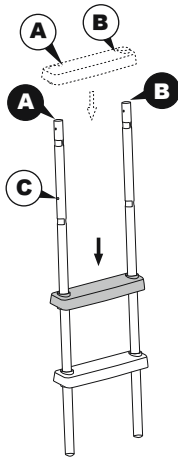

ZAZIMOVÁNÍ

- Mimo sezónu (v zimních měsících) demontujte schůdky z bazénu. Opatrně demontujte všechny součásti a důkladně je osušte.

TECHNICKÉ ÚDAJE

Maximální zatížení: 150 kg

Schůdky 1,22m (48") jsou určeny a vyrobeny pro použití s bazény, jejichž stěny jsou vysoké 1,22m (48") a mají maximální šířku 30cm (11,8").

1 	2 	3 	4 	5 
(M6x48)x9	(M6x43)x6	x2	x8	x16
6 	7 	8 	9 	10 
x1	x1	x2	x1	x1
11 	12A 	12B 	13A 	13B 
x2	x1	x1	x1	x1

1

2

3

4

5

6

7