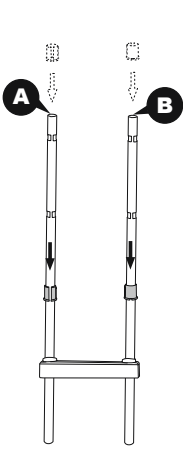

ZAZIMOVÁNÍ

- Mimo sezónu (v zimních měsících) demontujte schůdky z bazénu. Opatrně demontujte všechny součásti a důkladně je osušte.

TECHNICKÉ ÚDAJE

Maximální zatížení: 150 kg

Schůdky 1,22m (48") jsou určeny a vyrobeny pro použití s bazény, jejichž stěny jsou vysoké 1,22m (48") a mají maximální šířku 30cm (11,8").

1 	2 	3 	4 	5 
(M6x48)x9	(M6x43)x6	x2	x8	x16
6 	7 	8 	9 	10 
x1	x1	x2	x1	x1
11 	12A 	12B 	13A 	13B 
x2	x1	x1	x1	x1

1

2

3

4

5

6

7