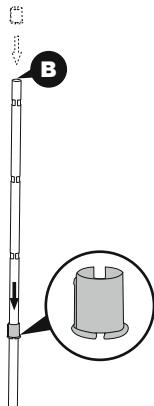

PEČLIVĚ PŘEČTĚTE A UCHOVEJTE PRO BUDOUCÍ POTŘEBU.

-EN 16582

-Zabezpečený přístup

Pro informace o produktu navštivte naši webovou stránku na adrese: www.bestwaycorp.com.

SESTAVENÍ

- Sestavení schůdků vyžaduje křížový šroubovák a francouzský klíč.
- Vyobrazení mají pouze ilustrační charakter. Nemusí se shodovat s aktuálním produktem. Bez měřítka.
- Demontujte schůdky z bazénu a zajistěte je, aby se zamezilo vstupování dětí do bazénu bez dohledu dospělé osoby.
- Schůdky jsou vybaveny odnímatelnou částí, která nenahrazuje dohled kompetentní dospělé osoby.

ZAZIMOVÁNÍ

- Mimo sezónu (v zimních měsících) demontujte schůdky z bazénu. Opatrně demontujte všechny součásti a důkladně je osušte.

TECHNICKÉ ÚDAJE

Maximální zatížení: 150 kg

Schůdky 1,22m (48") jsou určeny a vyrobeny pro použití s bazény, jejichž stěny jsou vysoké 1,22m (48") a mají maximální šířku 30cm (11,8").

1 	2 	3 	4 	5 
(M6x48)x9	(M6x43)x6	x2	x8	x16
6 	7 	8 	9 	10 
x1	x1	x2	x1	x1
11 	12A 	12B 	13A 	13B 
x2	x1	x1	x1	x1

1

2

3

4

5

6

7