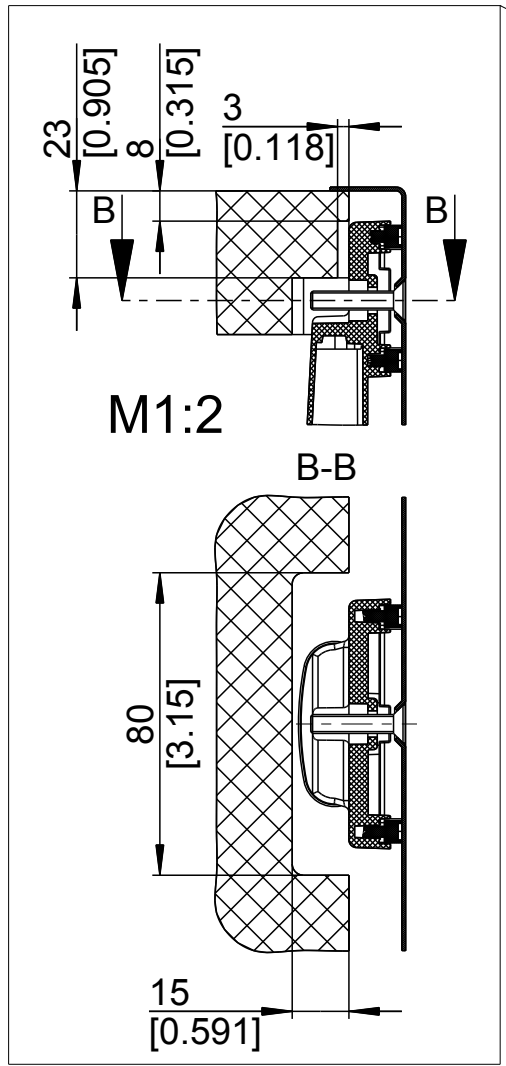

mm  
[inch]

**BLANCO**

**BLANCO Z-STYLE 400-IF**

Änderungen vorbehalten. Aktuellste Version im Internet.  
Subject to modifications. Latest version on the internet.

Edelstahl / Stainless steel

M 1:5

09/2016

z-style\_400-if\_s\_i\_rs

1000343673