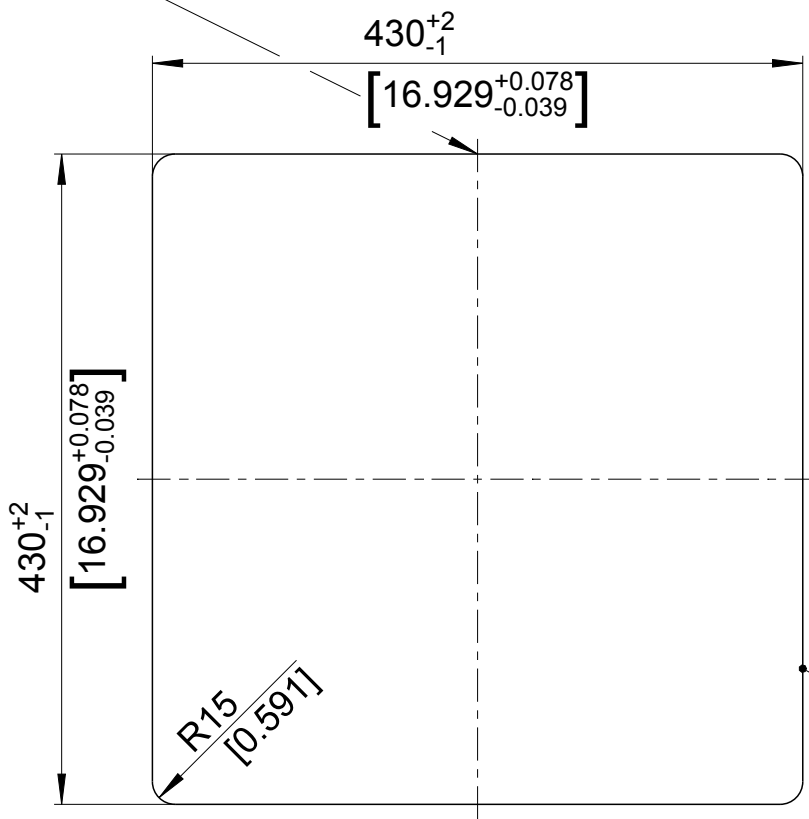

mm  
[inch]

**BLANCO**

**BLANCO Z-STYLE 400-IF**

Änderungen vorbehalten. Aktuellste Version im Internet.  
Subject to modifications. Latest version on the internet.

Edelstahl / Stainless steel

M 1:5

09/2016

z-style\_400-if\_s\_i\_rs

1000343673