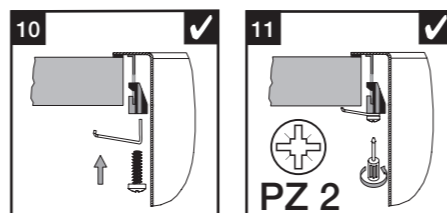

✓ OK
✗ not OK

✓ OK
✗ not OK

BLANCO

BLANCO GmbH + Co KG
Service
Tel.: +49 7045 44-81 419
info@blanco.de
www.blanco-germany.com

✓ OK
✗ not OK

	+2 mm / -1 mm		R 1
	A	B	
BLANCO C-STYLE 400-IF	430 mm	430 mm	15 mm
BLANCO C-STYLE 500-IF	530 mm	430 mm	15 mm
BLANCO C-STYLE 340/180-IF	575 mm	430 mm	15 mm
BLANCO Z-STYLE 400-IF	430 mm	430 mm	15 mm
BLANCO Z-STYLE 500-IF	530 mm	430 mm	15 mm
BLANCO Z-STYLE 340/180-IF	575 mm	430 mm	15 mm

✓ OK
✗ not OK

	+2 mm / -1 mm		+1 mm / -0,5 mm		R 1	R 2
	A	B	E	F		
BLANCO C-STYLE 400-IF	430 mm	430 mm	442 mm	442 mm	15 mm	11 mm
BLANCO C-STYLE 500-IF	530 mm	430 mm	542 mm	442 mm	15 mm	11 mm
BLANCO C-STYLE 340/180-IF	575 mm	430 mm	587 mm	442 mm	15 mm	11 mm
BLANCO Z-STYLE 400-IF	430 mm	430 mm	442 mm	442 mm	15 mm	5 mm
BLANCO Z-STYLE 500-IF	530 mm	430 mm	542 mm	442 mm	15 mm	5 mm
BLANCO Z-STYLE 340/180-IF	575 mm	430 mm	587 mm	442 mm	15 mm	5 mm