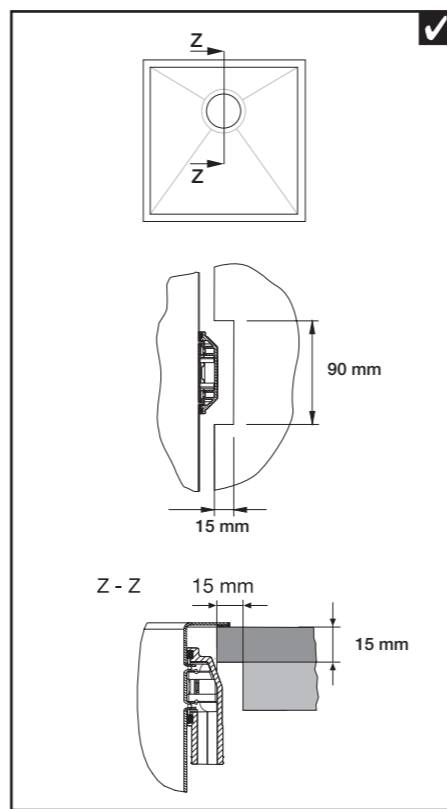

✓ OK
✗ not OK

✓ OK
✗ not OK

BLANCO

BLANCO GmbH + Co KG
Service
Tel.: +49 7045 44-81 419
info@blanco.de
www.blanco-germany.com

✓ OK
✗ not OK

	+2 mm / -1 mm		R 1
	A	B	
BLANCO C-STYLE 400-IF	430 mm	430 mm	15 mm
BLANCO C-STYLE 500-IF	530 mm	430 mm	15 mm
BLANCO C-STYLE 340/180-IF	575 mm	430 mm	15 mm
BLANCO Z-STYLE 400-IF	430 mm	430 mm	15 mm
BLANCO Z-STYLE 500-IF	530 mm	430 mm	15 mm
BLANCO Z-STYLE 340/180-IF	575 mm	430 mm	15 mm

✓ OK
✗ not OK

	+2 mm / -1 mm		+1 mm / -0,5 mm		R 1	R 2
	A	B	E	F		
BLANCO C-STYLE 400-IF	430 mm	430 mm	442 mm	442 mm	15 mm	11 mm
BLANCO C-STYLE 500-IF	530 mm	430 mm	542 mm	442 mm	15 mm	11 mm
BLANCO C-STYLE 340/180-IF	575 mm	430 mm	587 mm	442 mm	15 mm	11 mm
BLANCO Z-STYLE 400-IF	430 mm	430 mm	442 mm	442 mm	15 mm	5 mm
BLANCO Z-STYLE 500-IF	530 mm	430 mm	542 mm	442 mm	15 mm	5 mm
BLANCO Z-STYLE 340/180-IF	575 mm	430 mm	587 mm	442 mm	15 mm	5 mm