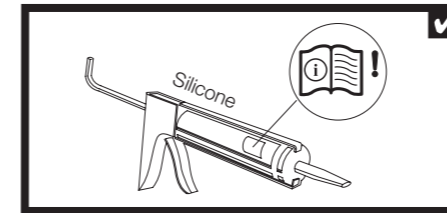

✓ OK
✗ not OK

✓ OK
✗ not OK

BLANCO

BLANCO GmbH + Co KG
Service
Tel.: +49 7045 44-81 419
info@blanco.de
www.blanco-germany.com

✓ OK
✗ not OK

	+2 mm / -1 mm		R 1
	A	B	
BLANCO C-STYLE 400-IF	430 mm	430 mm	15 mm
BLANCO C-STYLE 500-IF	530 mm	430 mm	15 mm
BLANCO C-STYLE 340/180-IF	575 mm	430 mm	15 mm
BLANCO Z-STYLE 400-IF	430 mm	430 mm	15 mm
BLANCO Z-STYLE 500-IF	530 mm	430 mm	15 mm
BLANCO Z-STYLE 340/180-IF	575 mm	430 mm	15 mm

✓ OK
✗ not OK

	+2 mm / -1 mm		+1 mm / -0,5 mm		R 1	R 2
	A	B	E	F		
BLANCO C-STYLE 400-IF	430 mm	430 mm	442 mm	442 mm	15 mm	11 mm
BLANCO C-STYLE 500-IF	530 mm	430 mm	542 mm	442 mm	15 mm	11 mm
BLANCO C-STYLE 340/180-IF	575 mm	430 mm	587 mm	442 mm	15 mm	11 mm
BLANCO Z-STYLE 400-IF	430 mm	430 mm	442 mm	442 mm	15 mm	5 mm
BLANCO Z-STYLE 500-IF	530 mm	430 mm	542 mm	442 mm	15 mm	5 mm
BLANCO Z-STYLE 340/180-IF	575 mm	430 mm	587 mm	442 mm	15 mm	5 mm