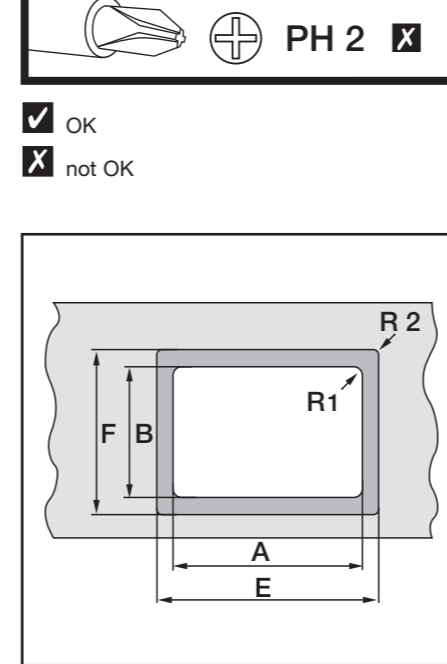

✓ OK
✗ not OK

✓ OK
✗ not OK

BLANCO

BLANCO GmbH + Co KG
Service
Tel.: +49 7045 44-81 419
info@blanco.de
www.blanco-germany.com

✓ OK
✗ not OK

	+2 mm / -1 mm		R 1
	A	B	
BLANCO C-STYLE 400-IF	430 mm	430 mm	15 mm
BLANCO C-STYLE 500-IF	530 mm	430 mm	15 mm
BLANCO C-STYLE 340/180-IF	575 mm	430 mm	15 mm
BLANCO Z-STYLE 400-IF	430 mm	430 mm	15 mm
BLANCO Z-STYLE 500-IF	530 mm	430 mm	15 mm
BLANCO Z-STYLE 340/180-IF	575 mm	430 mm	15 mm

✓ OK
✗ not OK

	+2 mm / -1 mm		+1 mm / -0,5 mm		R 1	R 2
	A	B	E	F		
BLANCO C-STYLE 400-IF	430 mm	430 mm	442 mm	442 mm	15 mm	11 mm
BLANCO C-STYLE 500-IF	530 mm	430 mm	542 mm	442 mm	15 mm	11 mm
BLANCO C-STYLE 340/180-IF	575 mm	430 mm	587 mm	442 mm	15 mm	11 mm
BLANCO Z-STYLE 400-IF	430 mm	430 mm	442 mm	442 mm	15 mm	5 mm
BLANCO Z-STYLE 500-IF	530 mm	430 mm	542 mm	442 mm	15 mm	5 mm
BLANCO Z-STYLE 340/180-IF	575 mm	430 mm	587 mm	442 mm	15 mm	5 mm