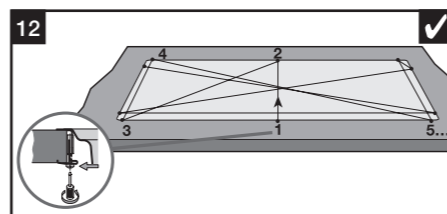

✓ OK
✗ not OK

✓ OK
✗ not OK

BLANCO

BLANCO GmbH + Co KG
Service
Tel.: +49 7045 44-81 419
info@blanco.de
www.blanco-germany.com

✓ OK
✗ not OK

	+2 mm / -1 mm		R 1
	A	B	
BLANCO C-STYLE 400-IF	430 mm	430 mm	15 mm
BLANCO C-STYLE 500-IF	530 mm	430 mm	15 mm
BLANCO C-STYLE 340/180-IF	575 mm	430 mm	15 mm
BLANCO Z-STYLE 400-IF	430 mm	430 mm	15 mm
BLANCO Z-STYLE 500-IF	530 mm	430 mm	15 mm
BLANCO Z-STYLE 340/180-IF	575 mm	430 mm	15 mm

✓ OK
✗ not OK

	+2 mm / -1 mm		+1 mm / -0,5 mm		R 1	R 2
	A	B	E	F		
BLANCO C-STYLE 400-IF	430 mm	430 mm	442 mm	442 mm	15 mm	11 mm
BLANCO C-STYLE 500-IF	530 mm	430 mm	542 mm	442 mm	15 mm	11 mm
BLANCO C-STYLE 340/180-IF	575 mm	430 mm	587 mm	442 mm	15 mm	11 mm
BLANCO Z-STYLE 400-IF	430 mm	430 mm	442 mm	442 mm	15 mm	5 mm
BLANCO Z-STYLE 500-IF	530 mm	430 mm	542 mm	442 mm	15 mm	5 mm
BLANCO Z-STYLE 340/180-IF	575 mm	430 mm	587 mm	442 mm	15 mm	5 mm