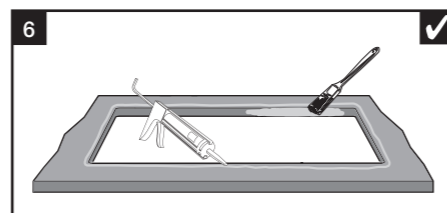

✓ OK
✗ not OK

✓ OK
✗ not OK

BLANCO

BLANCO GmbH + Co KG
Service
Tel.: +49 7045 44-81 419
info@blanco.de
www.blanco-germany.com

✓ OK
✗ not OK

	+2 mm / -1 mm		R 1
	A	B	
BLANCO C-STYLE 400-IF	430 mm	430 mm	15 mm
BLANCO C-STYLE 500-IF	530 mm	430 mm	15 mm
BLANCO C-STYLE 340/180-IF	575 mm	430 mm	15 mm
BLANCO Z-STYLE 400-IF	430 mm	430 mm	15 mm
BLANCO Z-STYLE 500-IF	530 mm	430 mm	15 mm
BLANCO Z-STYLE 340/180-IF	575 mm	430 mm	15 mm

✓ OK
✗ not OK

	+2 mm / -1 mm		+1 mm / -0,5 mm		R 1	R 2
	A	B	E	F		
BLANCO C-STYLE 400-IF	430 mm	430 mm	442 mm	442 mm	15 mm	11 mm
BLANCO C-STYLE 500-IF	530 mm	430 mm	542 mm	442 mm	15 mm	11 mm
BLANCO C-STYLE 340/180-IF	575 mm	430 mm	587 mm	442 mm	15 mm	11 mm
BLANCO Z-STYLE 400-IF	430 mm	430 mm	442 mm	442 mm	15 mm	5 mm
BLANCO Z-STYLE 500-IF	530 mm	430 mm	542 mm	442 mm	15 mm	5 mm
BLANCO Z-STYLE 340/180-IF	575 mm	430 mm	587 mm	442 mm	15 mm	5 mm