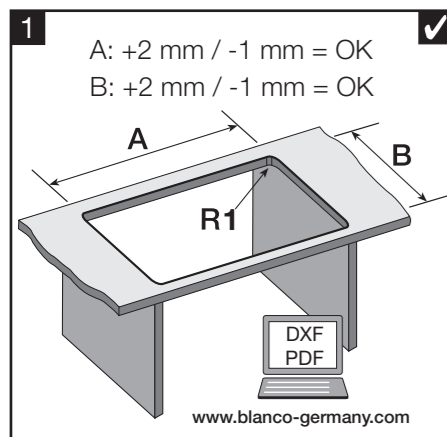

✓ OK
✗ not OK

✓ OK
✗ not OK

BLANCO

BLANCO GmbH + Co KG
Service
Tel.: +49 7045 44-81 419
info@blanco.de
www.blanco-germany.com

✓ OK
✗ not OK

	+2 mm / -1 mm		R 1
	A	B	
BLANCO C-STYLE 400-IF	430 mm	430 mm	15 mm
BLANCO C-STYLE 500-IF	530 mm	430 mm	15 mm
BLANCO C-STYLE 340/180-IF	575 mm	430 mm	15 mm
BLANCO Z-STYLE 400-IF	430 mm	430 mm	15 mm
BLANCO Z-STYLE 500-IF	530 mm	430 mm	15 mm
BLANCO Z-STYLE 340/180-IF	575 mm	430 mm	15 mm

✓ OK
✗ not OK

	+2 mm / -1 mm		+1 mm / -0,5 mm		R 1	R 2
	A	B	E	F		
BLANCO C-STYLE 400-IF	430 mm	430 mm	442 mm	442 mm	15 mm	11 mm
BLANCO C-STYLE 500-IF	530 mm	430 mm	542 mm	442 mm	15 mm	11 mm
BLANCO C-STYLE 340/180-IF	575 mm	430 mm	587 mm	442 mm	15 mm	11 mm
BLANCO Z-STYLE 400-IF	430 mm	430 mm	442 mm	442 mm	15 mm	5 mm
BLANCO Z-STYLE 500-IF	530 mm	430 mm	542 mm	442 mm	15 mm	5 mm
BLANCO Z-STYLE 340/180-IF	575 mm	430 mm	587 mm	442 mm	15 mm	5 mm