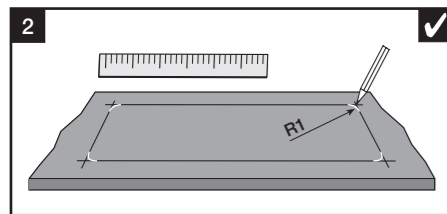

✓ OK
✗ not OK

✓ OK
✗ not OK

BLANCO

BLANCO GmbH + Co KG
Service
Tel.: +49 7045 44-81 419
info@blanco.de
www.blanco-germany.com

✓ OK
✗ not OK

	+2 mm / -1 mm		R 1
	A	B	
BLANCO C-STYLE 400-IF	430 mm	430 mm	15 mm
BLANCO C-STYLE 500-IF	530 mm	430 mm	15 mm
BLANCO C-STYLE 340/180-IF	575 mm	430 mm	15 mm
BLANCO Z-STYLE 400-IF	430 mm	430 mm	15 mm
BLANCO Z-STYLE 500-IF	530 mm	430 mm	15 mm
BLANCO Z-STYLE 340/180-IF	575 mm	430 mm	15 mm

✓ OK
✗ not OK

	+2 mm / -1 mm		+1 mm / -0,5 mm		R 1	R 2
	A	B	E	F		
BLANCO C-STYLE 400-IF	430 mm	430 mm	442 mm	442 mm	15 mm	11 mm
BLANCO C-STYLE 500-IF	530 mm	430 mm	542 mm	442 mm	15 mm	11 mm
BLANCO C-STYLE 340/180-IF	575 mm	430 mm	587 mm	442 mm	15 mm	11 mm
BLANCO Z-STYLE 400-IF	430 mm	430 mm	442 mm	442 mm	15 mm	5 mm
BLANCO Z-STYLE 500-IF	530 mm	430 mm	542 mm	442 mm	15 mm	5 mm
BLANCO Z-STYLE 340/180-IF	575 mm	430 mm	587 mm	442 mm	15 mm	5 mm