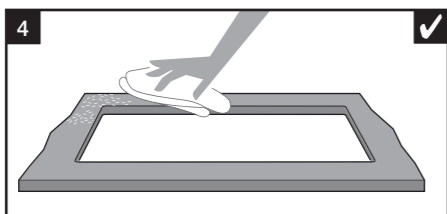

✓ OK
✗ not OK

✓ OK
✗ not OK

BLANCO

BLANCO GmbH + Co KG
Service
Tel.: +49 7045 44-81 419
info@blanco.de
www.blanco-germany.com

✓ OK
✗ not OK

	+2 mm / -1 mm		R 1
	A	B	
BLANCO C-STYLE 400-IF	430 mm	430 mm	15 mm
BLANCO C-STYLE 500-IF	530 mm	430 mm	15 mm
BLANCO C-STYLE 340/180-IF	575 mm	430 mm	15 mm
BLANCO Z-STYLE 400-IF	430 mm	430 mm	15 mm
BLANCO Z-STYLE 500-IF	530 mm	430 mm	15 mm
BLANCO Z-STYLE 340/180-IF	575 mm	430 mm	15 mm

✓ OK
✗ not OK

	+2 mm / -1 mm		+1 mm / -0,5 mm		R 1	R 2
	A	B	E	F		
BLANCO C-STYLE 400-IF	430 mm	430 mm	442 mm	442 mm	15 mm	11 mm
BLANCO C-STYLE 500-IF	530 mm	430 mm	542 mm	442 mm	15 mm	11 mm
BLANCO C-STYLE 340/180-IF	575 mm	430 mm	587 mm	442 mm	15 mm	11 mm
BLANCO Z-STYLE 400-IF	430 mm	430 mm	442 mm	442 mm	15 mm	5 mm
BLANCO Z-STYLE 500-IF	530 mm	430 mm	542 mm	442 mm	15 mm	5 mm
BLANCO Z-STYLE 340/180-IF	575 mm	430 mm	587 mm	442 mm	15 mm	5 mm