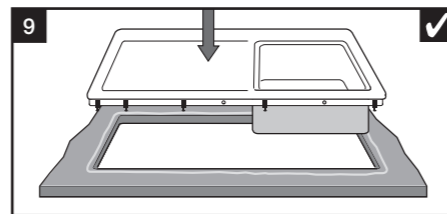

✓ OK
✗ not OK

✓ OK
✗ not OK

BLANCO

BLANCO GmbH + Co KG
Service
Tel.: +49 7045 44-81 419
info@blanco.de
www.blanco-germany.com

✓ OK
✗ not OK

	+2 mm / -1 mm		R 1
	A	B	
BLANCO C-STYLE 400-IF	430 mm	430 mm	15 mm
BLANCO C-STYLE 500-IF	530 mm	430 mm	15 mm
BLANCO C-STYLE 340/180-IF	575 mm	430 mm	15 mm
BLANCO Z-STYLE 400-IF	430 mm	430 mm	15 mm
BLANCO Z-STYLE 500-IF	530 mm	430 mm	15 mm
BLANCO Z-STYLE 340/180-IF	575 mm	430 mm	15 mm

✓ OK
✗ not OK

	+2 mm / -1 mm		+1 mm / -0,5 mm		R 1	R 2
	A	B	E	F		
BLANCO C-STYLE 400-IF	430 mm	430 mm	442 mm	442 mm	15 mm	11 mm
BLANCO C-STYLE 500-IF	530 mm	430 mm	542 mm	442 mm	15 mm	11 mm
BLANCO C-STYLE 340/180-IF	575 mm	430 mm	587 mm	442 mm	15 mm	11 mm
BLANCO Z-STYLE 400-IF	430 mm	430 mm	442 mm	442 mm	15 mm	5 mm
BLANCO Z-STYLE 500-IF	530 mm	430 mm	542 mm	442 mm	15 mm	5 mm
BLANCO Z-STYLE 340/180-IF	575 mm	430 mm	587 mm	442 mm	15 mm	5 mm