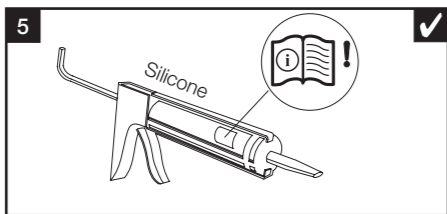

✓ OK
✗ not OK

✓ OK
✗ not OK

BLANCO

BLANCO GmbH + Co KG
Service
Tel.: +49 7045 44-81 419
info@blanco.de
www.blanco-germany.com

✓ OK
✗ not OK

	+2 mm / -1 mm		R 1
	A	B	
BLANCO C-STYLE 400-IF	430 mm	430 mm	15 mm
BLANCO C-STYLE 500-IF	530 mm	430 mm	15 mm
BLANCO C-STYLE 340/180-IF	575 mm	430 mm	15 mm
BLANCO Z-STYLE 400-IF	430 mm	430 mm	15 mm
BLANCO Z-STYLE 500-IF	530 mm	430 mm	15 mm
BLANCO Z-STYLE 340/180-IF	575 mm	430 mm	15 mm

✓ OK
✗ not OK

	+2 mm / -1 mm		+1 mm / -0,5 mm		R 1	R 2
	A	B	E	F		
BLANCO C-STYLE 400-IF	430 mm	430 mm	442 mm	442 mm	15 mm	11 mm
BLANCO C-STYLE 500-IF	530 mm	430 mm	542 mm	442 mm	15 mm	11 mm
BLANCO C-STYLE 340/180-IF	575 mm	430 mm	587 mm	442 mm	15 mm	11 mm
BLANCO Z-STYLE 400-IF	430 mm	430 mm	442 mm	442 mm	15 mm	5 mm
BLANCO Z-STYLE 500-IF	530 mm	430 mm	542 mm	442 mm	15 mm	5 mm
BLANCO Z-STYLE 340/180-IF	575 mm	430 mm	587 mm	442 mm	15 mm	5 mm