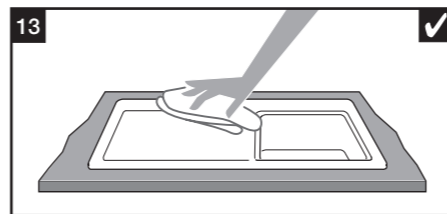

✓ OK
✗ not OK

✓ OK
✗ not OK

BLANCO

BLANCO GmbH + Co KG
Service
Tel.: +49 7045 44-81 419
info@blanco.de
www.blanco-germany.com

✓ OK
✗ not OK

	+2 mm / -1 mm		R 1
	A	B	
BLANCO C-STYLE 400-IF	430 mm	430 mm	15 mm
BLANCO C-STYLE 500-IF	530 mm	430 mm	15 mm
BLANCO C-STYLE 340/180-IF	575 mm	430 mm	15 mm
BLANCO Z-STYLE 400-IF	430 mm	430 mm	15 mm
BLANCO Z-STYLE 500-IF	530 mm	430 mm	15 mm
BLANCO Z-STYLE 340/180-IF	575 mm	430 mm	15 mm

✓ OK
✗ not OK

	+2 mm / -1 mm		+1 mm / -0,5 mm		R 1	R 2
	A	B	E	F		
BLANCO C-STYLE 400-IF	430 mm	430 mm	442 mm	442 mm	15 mm	11 mm
BLANCO C-STYLE 500-IF	530 mm	430 mm	542 mm	442 mm	15 mm	11 mm
BLANCO C-STYLE 340/180-IF	575 mm	430 mm	587 mm	442 mm	15 mm	11 mm
BLANCO Z-STYLE 400-IF	430 mm	430 mm	442 mm	442 mm	15 mm	5 mm
BLANCO Z-STYLE 500-IF	530 mm	430 mm	542 mm	442 mm	15 mm	5 mm
BLANCO Z-STYLE 340/180-IF	575 mm	430 mm	587 mm	442 mm	15 mm	5 mm