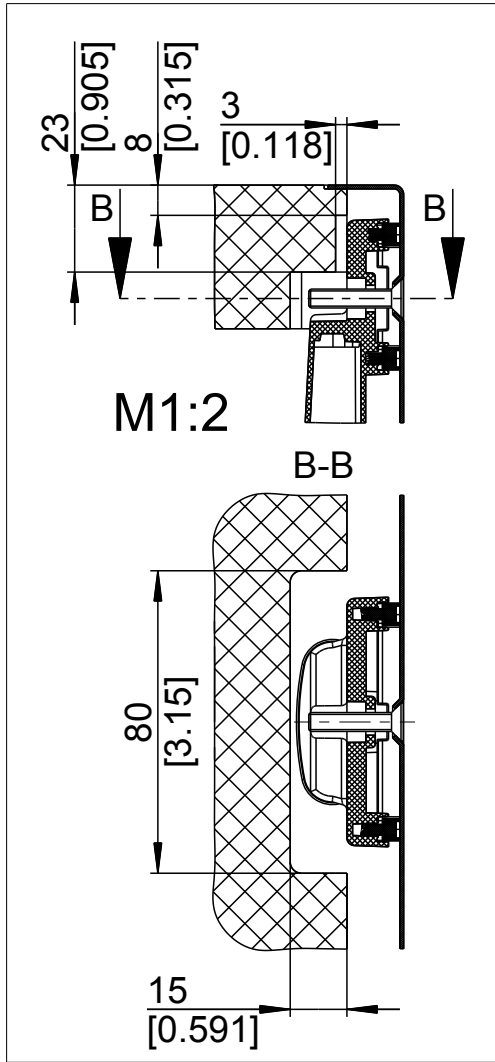

mm
[inch]

BLANCO

BLANCO Z-STYLE 500-IF

Änderungen vorbehalten. Aktuellste Version im Internet.
Subject to modifications. Latest version on the internet.

Edelstahl / Stainless steel

M 1:5

09/2016

z-style_500-if_s_f_s

1000343679