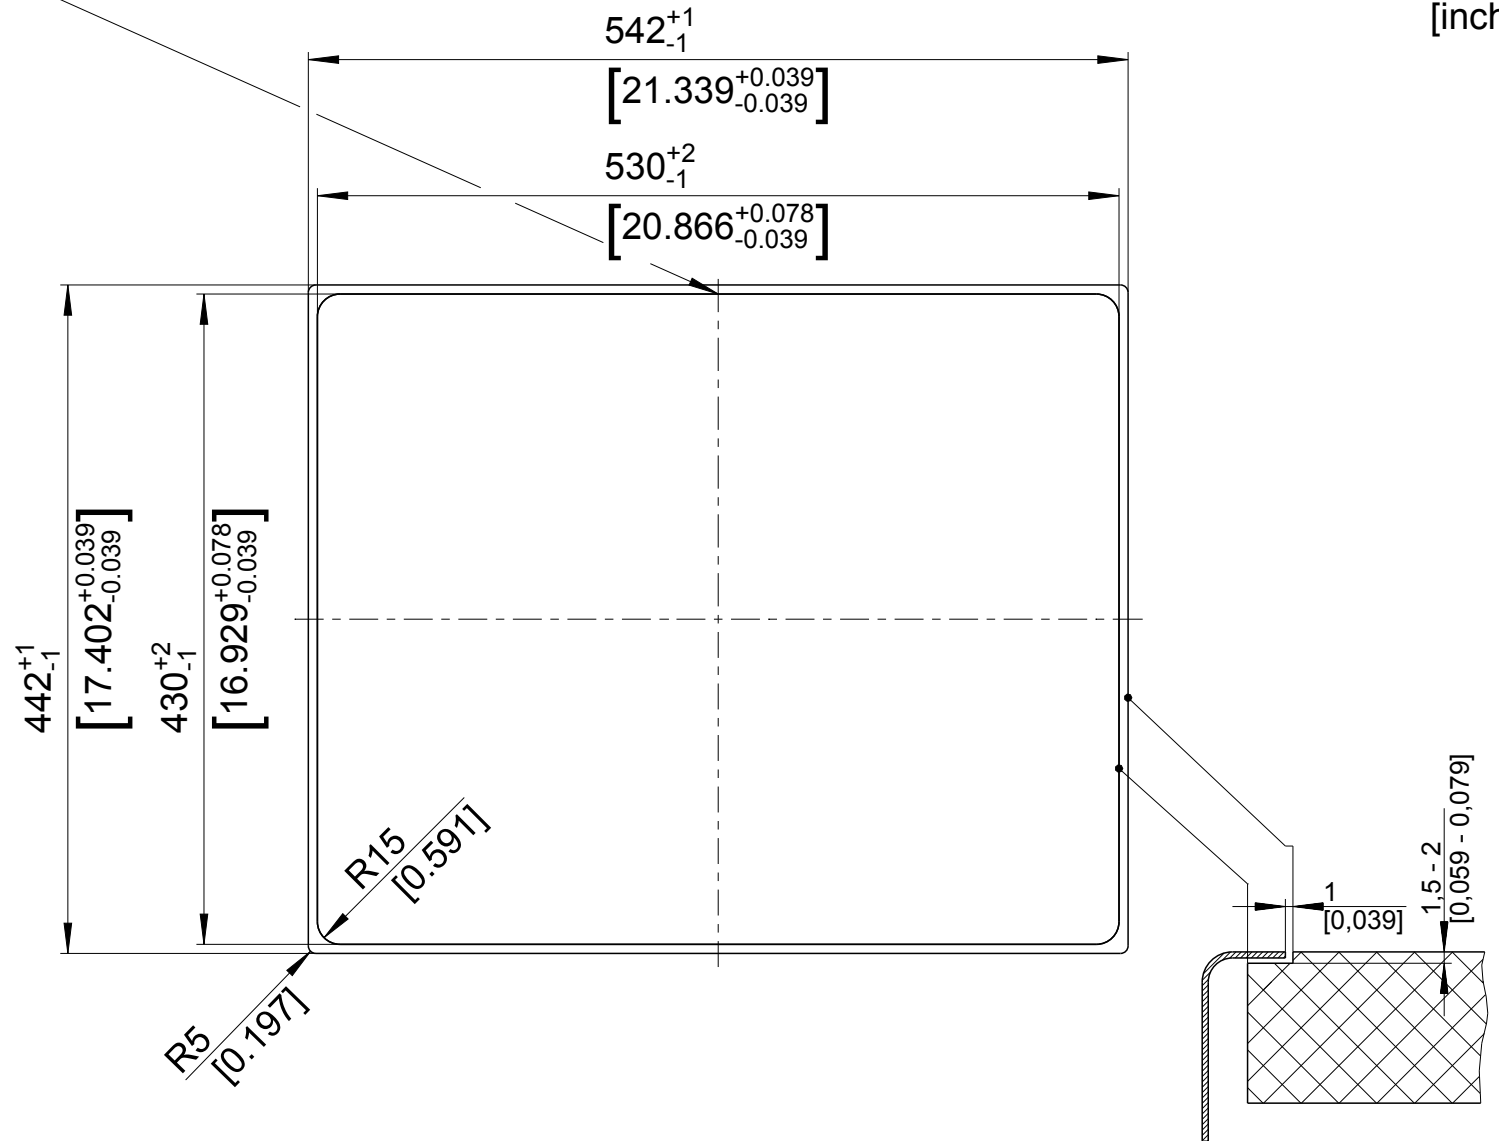

mm
[inch]

BLANCO

BLANCO Z-STYLE 500-IF

Änderungen vorbehalten. Aktuellste Version im Internet.
Subject to modifications. Latest version on the internet.

Edelstahl / Stainless steel

M 1:5

09/2016

z-style_500-if_s_f_s

1000343679