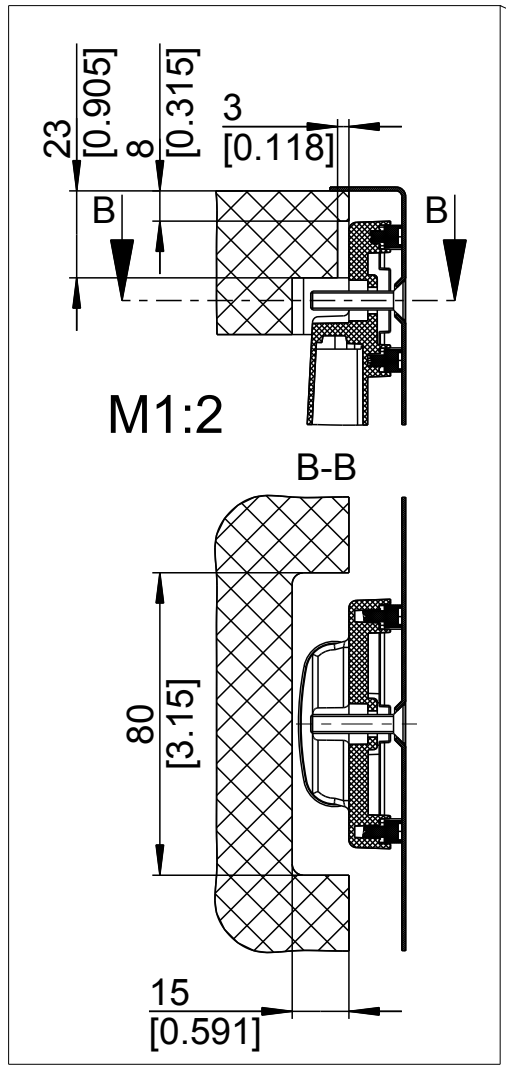

mm
[inch]

BLANCO

BLANCO Z-STYLE 500-IF

Änderungen vorbehalten. Aktuellste Version im Internet.
Subject to modifications. Latest version on the internet.

Edelstahl / Stainless steel	M 1:5	09/2016	z-style_500-if_s_i_rs	1000343678
-----------------------------	-------	---------	-----------------------	------------