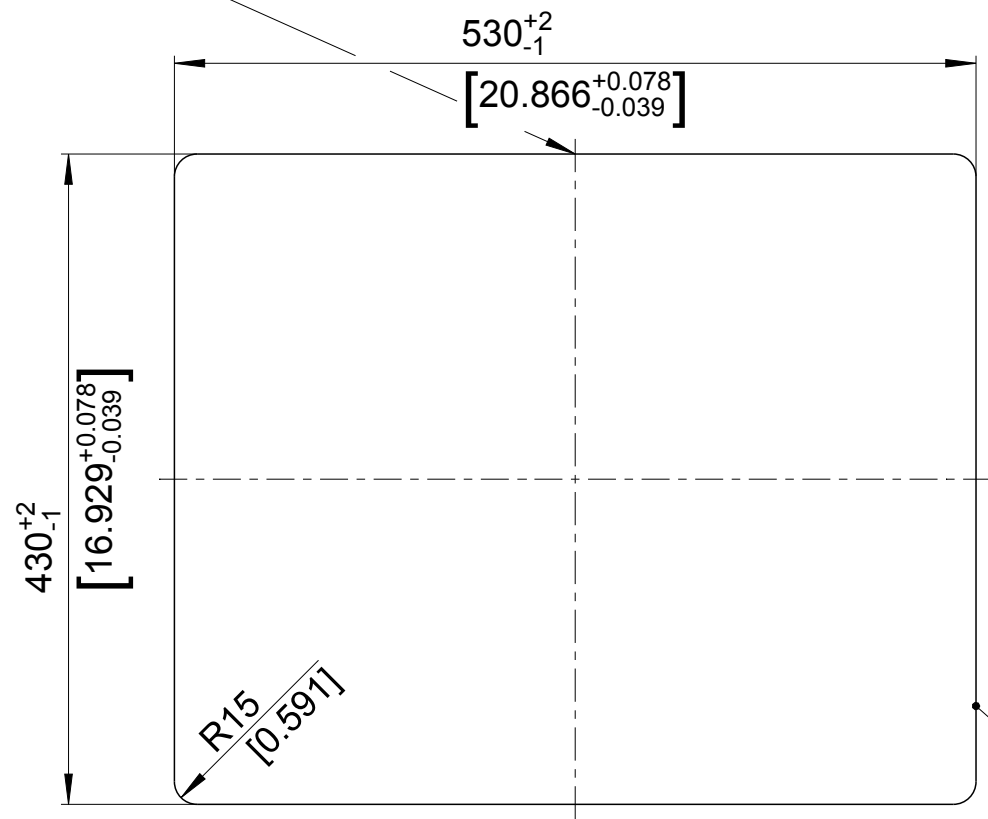

mm
[inch]

BLANCO

BLANCO Z-STYLE 500-IF

Änderungen vorbehalten. Aktuellste Version im Internet.
Subject to modifications. Latest version on the internet.

Edelstahl / Stainless steel	M 1:5	09/2016	z-style_500-if_s_i_rs	1000343678
-----------------------------	-------	---------	-----------------------	------------