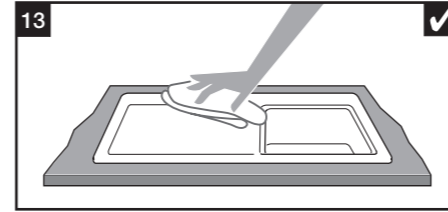

## BLANCO

BLANCO GmbH + Co KG  
Service  
Tel.: +49 7045 44-81 419  
info@blanco.de  
www.blanco-germany.com

✓ OK  
✗ not OK

	+2 mm / -1 mm A	+2 mm / -1 mm B	R 1
BLANCO C-STYLE 400-IF	430 mm	430 mm	15 mm
BLANCO C-STYLE 500-IF	530 mm	430 mm	15 mm
BLANCO C-STYLE 340/180-IF	575 mm	430 mm	15 mm
BLANCO Z-STYLE 400-IF	430 mm	430 mm	15 mm
BLANCO Z-STYLE 500-IF	530 mm	430 mm	15 mm
BLANCO Z-STYLE 340/180-IF	575 mm	430 mm	15 mm

✓ OK  
✗ not OK

	+2 mm / -1 mm A	+2 mm / -1 mm B	+1 mm / -0,5 mm E	+1 mm / -0,5 mm F	R 1	R 2
BLANCO C-STYLE 400-IF	430 mm	430 mm	442 mm	442 mm	15 mm	11 mm
BLANCO C-STYLE 500-IF	530 mm	430 mm	542 mm	442 mm	15 mm	11 mm
BLANCO C-STYLE 340/180-IF	575 mm	430 mm	587 mm	442 mm	15 mm	11 mm
BLANCO Z-STYLE 400-IF	430 mm	430 mm	442 mm	442 mm	15 mm	5 mm
BLANCO Z-STYLE 500-IF	530 mm	430 mm	542 mm	442 mm	15 mm	5 mm
BLANCO Z-STYLE 340/180-IF	575 mm	430 mm	587 mm	442 mm	15 mm	5 mm