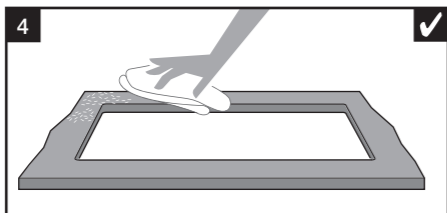

## BLANCO

BLANCO GmbH + Co KG  
Service  
Tel.: +49 7045 44-81 419  
info@blanco.de  
www.blanco-germany.com

✓ OK  
✗ not OK

	+2 mm / -1 mm A	+2 mm / -1 mm B	R 1
BLANCO C-STYLE 400-IF	430 mm	430 mm	15 mm
BLANCO C-STYLE 500-IF	530 mm	430 mm	15 mm
BLANCO C-STYLE 340/180-IF	575 mm	430 mm	15 mm
BLANCO Z-STYLE 400-IF	430 mm	430 mm	15 mm
BLANCO Z-STYLE 500-IF	530 mm	430 mm	15 mm
BLANCO Z-STYLE 340/180-IF	575 mm	430 mm	15 mm

✓ OK  
✗ not OK

	+2 mm / -1 mm A	+2 mm / -1 mm B	+1 mm / -0,5 mm E	+1 mm / -0,5 mm F	R 1	R 2
BLANCO C-STYLE 400-IF	430 mm	430 mm	442 mm	442 mm	15 mm	11 mm
BLANCO C-STYLE 500-IF	530 mm	430 mm	542 mm	442 mm	15 mm	11 mm
BLANCO C-STYLE 340/180-IF	575 mm	430 mm	587 mm	442 mm	15 mm	11 mm
BLANCO Z-STYLE 400-IF	430 mm	430 mm	442 mm	442 mm	15 mm	5 mm
BLANCO Z-STYLE 500-IF	530 mm	430 mm	542 mm	442 mm	15 mm	5 mm
BLANCO Z-STYLE 340/180-IF	575 mm	430 mm	587 mm	442 mm	15 mm	5 mm