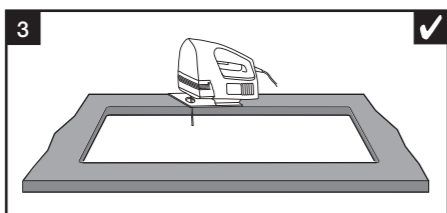

## BLANCO

BLANCO GmbH + Co KG  
Service  
Tel.: +49 7045 44-81 419  
info@blanco.de  
www.blanco-germany.com

✓ OK  
✗ not OK

	+2 mm / -1 mm A	+2 mm / -1 mm B	R 1
BLANCO C-STYLE 400-IF	430 mm	430 mm	15 mm
BLANCO C-STYLE 500-IF	530 mm	430 mm	15 mm
BLANCO C-STYLE 340/180-IF	575 mm	430 mm	15 mm
BLANCO Z-STYLE 400-IF	430 mm	430 mm	15 mm
BLANCO Z-STYLE 500-IF	530 mm	430 mm	15 mm
BLANCO Z-STYLE 340/180-IF	575 mm	430 mm	15 mm

✓ OK  
✗ not OK

	+2 mm / -1 mm A	+2 mm / -1 mm B	+1 mm / -0,5 mm E	+1 mm / -0,5 mm F	R 1	R 2
BLANCO C-STYLE 400-IF	430 mm	430 mm	442 mm	442 mm	15 mm	11 mm
BLANCO C-STYLE 500-IF	530 mm	430 mm	542 mm	442 mm	15 mm	11 mm
BLANCO C-STYLE 340/180-IF	575 mm	430 mm	587 mm	442 mm	15 mm	11 mm
BLANCO Z-STYLE 400-IF	430 mm	430 mm	442 mm	442 mm	15 mm	5 mm
BLANCO Z-STYLE 500-IF	530 mm	430 mm	542 mm	442 mm	15 mm	5 mm
BLANCO Z-STYLE 340/180-IF	575 mm	430 mm	587 mm	442 mm	15 mm	5 mm