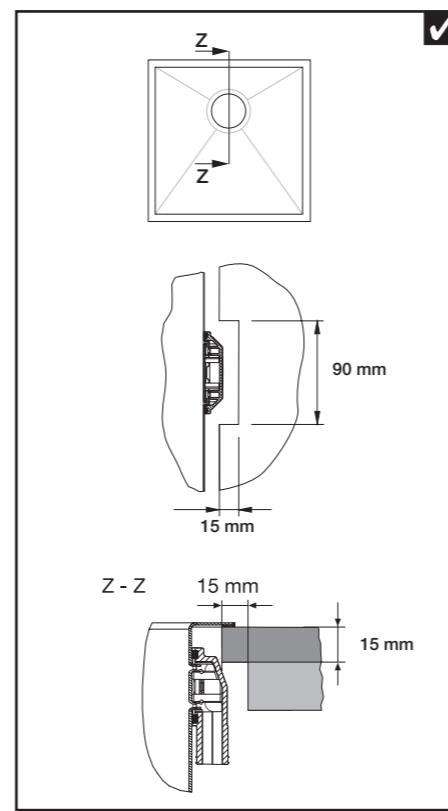

## BLANCO

BLANCO GmbH + Co KG  
Service  
Tel.: +49 7045 44-81 419  
info@blanco.de  
www.blanco-germany.com

✓ OK  
✗ not OK

	+2 mm / -1 mm A	+2 mm / -1 mm B	R 1
BLANCO C-STYLE 400-IF	430 mm	430 mm	15 mm
BLANCO C-STYLE 500-IF	530 mm	430 mm	15 mm
BLANCO C-STYLE 340/180-IF	575 mm	430 mm	15 mm
BLANCO Z-STYLE 400-IF	430 mm	430 mm	15 mm
BLANCO Z-STYLE 500-IF	530 mm	430 mm	15 mm
BLANCO Z-STYLE 340/180-IF	575 mm	430 mm	15 mm

✓ OK  
✗ not OK

	+2 mm / -1 mm A	+2 mm / -1 mm B	+1 mm / -0,5 mm E	+1 mm / -0,5 mm F	R 1	R 2
BLANCO C-STYLE 400-IF	430 mm	430 mm	442 mm	442 mm	15 mm	11 mm
BLANCO C-STYLE 500-IF	530 mm	430 mm	542 mm	442 mm	15 mm	11 mm
BLANCO C-STYLE 340/180-IF	575 mm	430 mm	587 mm	442 mm	15 mm	11 mm
BLANCO Z-STYLE 400-IF	430 mm	430 mm	442 mm	442 mm	15 mm	5 mm
BLANCO Z-STYLE 500-IF	530 mm	430 mm	542 mm	442 mm	15 mm	5 mm
BLANCO Z-STYLE 340/180-IF	575 mm	430 mm	587 mm	442 mm	15 mm	5 mm