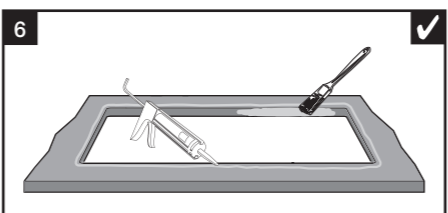

## BLANCO

BLANCO GmbH + Co KG  
Service  
Tel.: +49 7045 44-81 419  
info@blanco.de  
www.blanco-germany.com

✓ OK  
✗ not OK

	+2 mm / -1 mm A	+2 mm / -1 mm B	R 1
BLANCO C-STYLE 400-IF	430 mm	430 mm	15 mm
BLANCO C-STYLE 500-IF	530 mm	430 mm	15 mm
BLANCO C-STYLE 340/180-IF	575 mm	430 mm	15 mm
BLANCO Z-STYLE 400-IF	430 mm	430 mm	15 mm
BLANCO Z-STYLE 500-IF	530 mm	430 mm	15 mm
BLANCO Z-STYLE 340/180-IF	575 mm	430 mm	15 mm

✓ OK  
✗ not OK

	+2 mm / -1 mm A	+2 mm / -1 mm B	+1 mm / -0,5 mm E	+1 mm / -0,5 mm F	R 1	R 2
BLANCO C-STYLE 400-IF	430 mm	430 mm	442 mm	442 mm	15 mm	11 mm
BLANCO C-STYLE 500-IF	530 mm	430 mm	542 mm	442 mm	15 mm	11 mm
BLANCO C-STYLE 340/180-IF	575 mm	430 mm	587 mm	442 mm	15 mm	11 mm
BLANCO Z-STYLE 400-IF	430 mm	430 mm	442 mm	442 mm	15 mm	5 mm
BLANCO Z-STYLE 500-IF	530 mm	430 mm	542 mm	442 mm	15 mm	5 mm
BLANCO Z-STYLE 340/180-IF	575 mm	430 mm	587 mm	442 mm	15 mm	5 mm