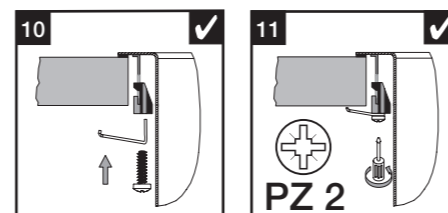

## BLANCO

BLANCO GmbH + Co KG  
Service  
Tel.: +49 7045 44-81 419  
info@blanco.de  
www.blanco-germany.com

✓ OK  
✗ not OK

	+2 mm / -1 mm A	+2 mm / -1 mm B	R 1
BLANCO C-STYLE 400-IF	430 mm	430 mm	15 mm
BLANCO C-STYLE 500-IF	530 mm	430 mm	15 mm
BLANCO C-STYLE 340/180-IF	575 mm	430 mm	15 mm
BLANCO Z-STYLE 400-IF	430 mm	430 mm	15 mm
BLANCO Z-STYLE 500-IF	530 mm	430 mm	15 mm
BLANCO Z-STYLE 340/180-IF	575 mm	430 mm	15 mm

✓ OK  
✗ not OK

	+2 mm / -1 mm A	+2 mm / -1 mm B	+1 mm / -0,5 mm E	+1 mm / -0,5 mm F	R 1	R 2
BLANCO C-STYLE 400-IF	430 mm	430 mm	442 mm	442 mm	15 mm	11 mm
BLANCO C-STYLE 500-IF	530 mm	430 mm	542 mm	442 mm	15 mm	11 mm
BLANCO C-STYLE 340/180-IF	575 mm	430 mm	587 mm	442 mm	15 mm	11 mm
BLANCO Z-STYLE 400-IF	430 mm	430 mm	442 mm	442 mm	15 mm	5 mm
BLANCO Z-STYLE 500-IF	530 mm	430 mm	542 mm	442 mm	15 mm	5 mm
BLANCO Z-STYLE 340/180-IF	575 mm	430 mm	587 mm	442 mm	15 mm	5 mm