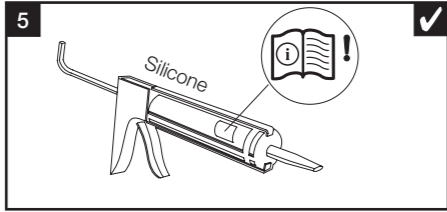

## BLANCO

BLANCO GmbH + Co KG  
Service  
Tel.: +49 7045 44-81 419  
info@blanco.de  
www.blanco-germany.com

✓ OK  
✗ not OK

	+2 mm / -1 mm A	+2 mm / -1 mm B	R 1
BLANCO C-STYLE 400-IF	430 mm	430 mm	15 mm
BLANCO C-STYLE 500-IF	530 mm	430 mm	15 mm
BLANCO C-STYLE 340/180-IF	575 mm	430 mm	15 mm
BLANCO Z-STYLE 400-IF	430 mm	430 mm	15 mm
BLANCO Z-STYLE 500-IF	530 mm	430 mm	15 mm
BLANCO Z-STYLE 340/180-IF	575 mm	430 mm	15 mm

✓ OK  
✗ not OK

	+2 mm / -1 mm A	+2 mm / -1 mm B	+1 mm / -0,5 mm E	+1 mm / -0,5 mm F	R 1	R 2
BLANCO C-STYLE 400-IF	430 mm	430 mm	442 mm	442 mm	15 mm	11 mm
BLANCO C-STYLE 500-IF	530 mm	430 mm	542 mm	442 mm	15 mm	11 mm
BLANCO C-STYLE 340/180-IF	575 mm	430 mm	587 mm	442 mm	15 mm	11 mm
BLANCO Z-STYLE 400-IF	430 mm	430 mm	442 mm	442 mm	15 mm	5 mm
BLANCO Z-STYLE 500-IF	530 mm	430 mm	542 mm	442 mm	15 mm	5 mm
BLANCO Z-STYLE 340/180-IF	575 mm	430 mm	587 mm	442 mm	15 mm	5 mm