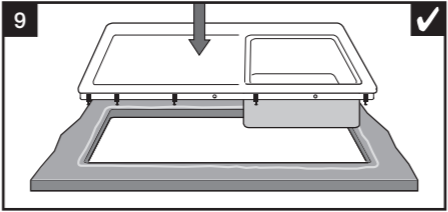

## BLANCO

BLANCO GmbH + Co KG  
Service  
Tel.: +49 7045 44-81 419  
info@blanco.de  
www.blanco-germany.com

✓ OK  
✗ not OK

	+2 mm / -1 mm A	+2 mm / -1 mm B	R 1
BLANCO C-STYLE 400-IF	430 mm	430 mm	15 mm
BLANCO C-STYLE 500-IF	530 mm	430 mm	15 mm
BLANCO C-STYLE 340/180-IF	575 mm	430 mm	15 mm
BLANCO Z-STYLE 400-IF	430 mm	430 mm	15 mm
BLANCO Z-STYLE 500-IF	530 mm	430 mm	15 mm
BLANCO Z-STYLE 340/180-IF	575 mm	430 mm	15 mm

✓ OK  
✗ not OK

	+2 mm / -1 mm A	+2 mm / -1 mm B	+1 mm / -0,5 mm E	+1 mm / -0,5 mm F	R 1	R 2
BLANCO C-STYLE 400-IF	430 mm	430 mm	442 mm	442 mm	15 mm	11 mm
BLANCO C-STYLE 500-IF	530 mm	430 mm	542 mm	442 mm	15 mm	11 mm
BLANCO C-STYLE 340/180-IF	575 mm	430 mm	587 mm	442 mm	15 mm	11 mm
BLANCO Z-STYLE 400-IF	430 mm	430 mm	442 mm	442 mm	15 mm	5 mm
BLANCO Z-STYLE 500-IF	530 mm	430 mm	542 mm	442 mm	15 mm	5 mm
BLANCO Z-STYLE 340/180-IF	575 mm	430 mm	587 mm	442 mm	15 mm	5 mm