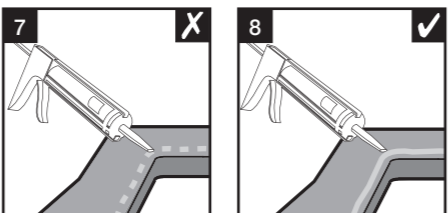

## BLANCO

BLANCO GmbH + Co KG  
Service  
Tel.: +49 7045 44-81 419  
info@blanco.de  
www.blanco-germany.com

✓ OK  
✗ not OK

	+2 mm / -1 mm A	+2 mm / -1 mm B	R 1
BLANCO C-STYLE 400-IF	430 mm	430 mm	15 mm
BLANCO C-STYLE 500-IF	530 mm	430 mm	15 mm
BLANCO C-STYLE 340/180-IF	575 mm	430 mm	15 mm
BLANCO Z-STYLE 400-IF	430 mm	430 mm	15 mm
BLANCO Z-STYLE 500-IF	530 mm	430 mm	15 mm
BLANCO Z-STYLE 340/180-IF	575 mm	430 mm	15 mm

✓ OK  
✗ not OK

	+2 mm / -1 mm A	+2 mm / -1 mm B	+1 mm / -0,5 mm E	+1 mm / -0,5 mm F	R 1	R 2
BLANCO C-STYLE 400-IF	430 mm	430 mm	442 mm	442 mm	15 mm	11 mm
BLANCO C-STYLE 500-IF	530 mm	430 mm	542 mm	442 mm	15 mm	11 mm
BLANCO C-STYLE 340/180-IF	575 mm	430 mm	587 mm	442 mm	15 mm	11 mm
BLANCO Z-STYLE 400-IF	430 mm	430 mm	442 mm	442 mm	15 mm	5 mm
BLANCO Z-STYLE 500-IF	530 mm	430 mm	542 mm	442 mm	15 mm	5 mm
BLANCO Z-STYLE 340/180-IF	575 mm	430 mm	587 mm	442 mm	15 mm	5 mm