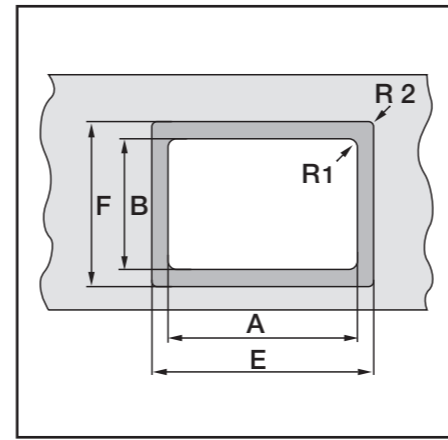

## BLANCO

BLANCO GmbH + Co KG  
Service  
Tel.: +49 7045 44-81 419  
info@blanco.de  
www.blanco-germany.com

✓ OK  
✗ not OK

	+2 mm / -1 mm A	+2 mm / -1 mm B	R 1
BLANCO C-STYLE 400-IF	430 mm	430 mm	15 mm
BLANCO C-STYLE 500-IF	530 mm	430 mm	15 mm
BLANCO C-STYLE 340/180-IF	575 mm	430 mm	15 mm
BLANCO Z-STYLE 400-IF	430 mm	430 mm	15 mm
BLANCO Z-STYLE 500-IF	530 mm	430 mm	15 mm
BLANCO Z-STYLE 340/180-IF	575 mm	430 mm	15 mm

✓ OK  
✗ not OK

	+2 mm / -1 mm A	+2 mm / -1 mm B	+1 mm / -0,5 mm E	+1 mm / -0,5 mm F	R 1	R 2
BLANCO C-STYLE 400-IF	430 mm	430 mm	442 mm	442 mm	15 mm	11 mm
BLANCO C-STYLE 500-IF	530 mm	430 mm	542 mm	442 mm	15 mm	11 mm
BLANCO C-STYLE 340/180-IF	575 mm	430 mm	587 mm	442 mm	15 mm	11 mm
BLANCO Z-STYLE 400-IF	430 mm	430 mm	442 mm	442 mm	15 mm	5 mm
BLANCO Z-STYLE 500-IF	530 mm	430 mm	542 mm	442 mm	15 mm	5 mm
BLANCO Z-STYLE 340/180-IF	575 mm	430 mm	587 mm	442 mm	15 mm	5 mm