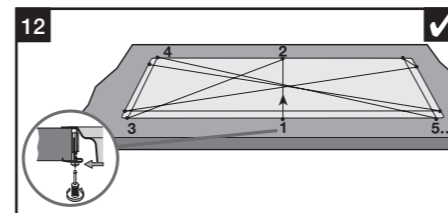

## BLANCO

BLANCO GmbH + Co KG  
Service  
Tel.: +49 7045 44-81 419  
info@blanco.de  
www.blanco-germany.com

✓ OK  
✗ not OK

	+2 mm / -1 mm A	+2 mm / -1 mm B	R 1
BLANCO C-STYLE 400-IF	430 mm	430 mm	15 mm
BLANCO C-STYLE 500-IF	530 mm	430 mm	15 mm
BLANCO C-STYLE 340/180-IF	575 mm	430 mm	15 mm
BLANCO Z-STYLE 400-IF	430 mm	430 mm	15 mm
BLANCO Z-STYLE 500-IF	530 mm	430 mm	15 mm
BLANCO Z-STYLE 340/180-IF	575 mm	430 mm	15 mm

✓ OK  
✗ not OK

	+2 mm / -1 mm A	+2 mm / -1 mm B	+1 mm / -0,5 mm E	+1 mm / -0,5 mm F	R 1	R 2
BLANCO C-STYLE 400-IF	430 mm	430 mm	442 mm	442 mm	15 mm	11 mm
BLANCO C-STYLE 500-IF	530 mm	430 mm	542 mm	442 mm	15 mm	11 mm
BLANCO C-STYLE 340/180-IF	575 mm	430 mm	587 mm	442 mm	15 mm	11 mm
BLANCO Z-STYLE 400-IF	430 mm	430 mm	442 mm	442 mm	15 mm	5 mm
BLANCO Z-STYLE 500-IF	530 mm	430 mm	542 mm	442 mm	15 mm	5 mm
BLANCO Z-STYLE 340/180-IF	575 mm	430 mm	587 mm	442 mm	15 mm	5 mm