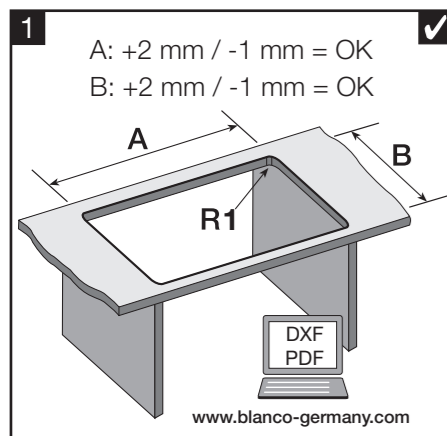

## BLANCO

BLANCO GmbH + Co KG  
Service  
Tel.: +49 7045 44-81 419  
info@blanco.de  
www.blanco-germany.com

✓ OK  
✗ not OK

	+2 mm / -1 mm A	+2 mm / -1 mm B	R 1
BLANCO C-STYLE 400-IF	430 mm	430 mm	15 mm
BLANCO C-STYLE 500-IF	530 mm	430 mm	15 mm
BLANCO C-STYLE 340/180-IF	575 mm	430 mm	15 mm
BLANCO Z-STYLE 400-IF	430 mm	430 mm	15 mm
BLANCO Z-STYLE 500-IF	530 mm	430 mm	15 mm
BLANCO Z-STYLE 340/180-IF	575 mm	430 mm	15 mm

✓ OK  
✗ not OK

	+2 mm / -1 mm A	+2 mm / -1 mm B	+1 mm / -0,5 mm E	+1 mm / -0,5 mm F	R 1	R 2
BLANCO C-STYLE 400-IF	430 mm	430 mm	442 mm	442 mm	15 mm	11 mm
BLANCO C-STYLE 500-IF	530 mm	430 mm	542 mm	442 mm	15 mm	11 mm
BLANCO C-STYLE 340/180-IF	575 mm	430 mm	587 mm	442 mm	15 mm	11 mm
BLANCO Z-STYLE 400-IF	430 mm	430 mm	442 mm	442 mm	15 mm	5 mm
BLANCO Z-STYLE 500-IF	530 mm	430 mm	542 mm	442 mm	15 mm	5 mm
BLANCO Z-STYLE 340/180-IF	575 mm	430 mm	587 mm	442 mm	15 mm	5 mm