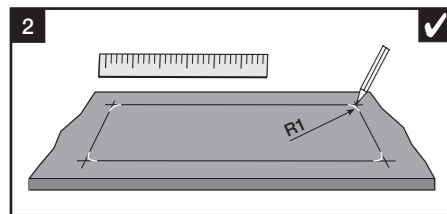

## BLANCO

BLANCO GmbH + Co KG  
Service  
Tel.: +49 7045 44-81 419  
info@blanco.de  
www.blanco-germany.com

✓ OK  
✗ not OK

	+2 mm / -1 mm A	+2 mm / -1 mm B	R 1
BLANCO C-STYLE 400-IF	430 mm	430 mm	15 mm
BLANCO C-STYLE 500-IF	530 mm	430 mm	15 mm
BLANCO C-STYLE 340/180-IF	575 mm	430 mm	15 mm
BLANCO Z-STYLE 400-IF	430 mm	430 mm	15 mm
BLANCO Z-STYLE 500-IF	530 mm	430 mm	15 mm
BLANCO Z-STYLE 340/180-IF	575 mm	430 mm	15 mm

✓ OK  
✗ not OK

	+2 mm / -1 mm A	+2 mm / -1 mm B	+1 mm / -0,5 mm E	+1 mm / -0,5 mm F	R 1	R 2
BLANCO C-STYLE 400-IF	430 mm	430 mm	442 mm	442 mm	15 mm	11 mm
BLANCO C-STYLE 500-IF	530 mm	430 mm	542 mm	442 mm	15 mm	11 mm
BLANCO C-STYLE 340/180-IF	575 mm	430 mm	587 mm	442 mm	15 mm	11 mm
BLANCO Z-STYLE 400-IF	430 mm	430 mm	442 mm	442 mm	15 mm	5 mm
BLANCO Z-STYLE 500-IF	530 mm	430 mm	542 mm	442 mm	15 mm	5 mm
BLANCO Z-STYLE 340/180-IF	575 mm	430 mm	587 mm	442 mm	15 mm	5 mm