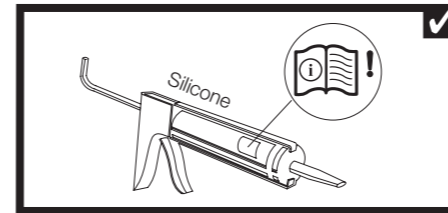

## BLANCO

BLANCO GmbH + Co KG  
Service  
Tel.: +49 7045 44-81 419  
info@blanco.de  
www.blanco-germany.com

✓ OK  
✗ not OK

	+2 mm / -1 mm A	+2 mm / -1 mm B	R 1
BLANCO C-STYLE 400-IF	430 mm	430 mm	15 mm
BLANCO C-STYLE 500-IF	530 mm	430 mm	15 mm
BLANCO C-STYLE 340/180-IF	575 mm	430 mm	15 mm
BLANCO Z-STYLE 400-IF	430 mm	430 mm	15 mm
BLANCO Z-STYLE 500-IF	530 mm	430 mm	15 mm
BLANCO Z-STYLE 340/180-IF	575 mm	430 mm	15 mm