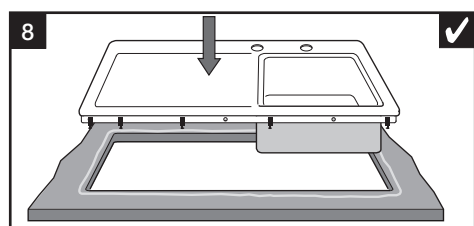

✓ OK
 ✗ not OK

221 212 06/2016

BLANCO IF

	+2mm / -1mm		C	R
	A	B		
BLANCO ANDANO XL 6S-IF	976 mm	476 mm	-7 mm	15 mm
BLANCO ANDANO XL 6S-IF Compact	836 mm	476 mm	-7 mm	15 mm
BLANCO AXIS II 45 S-IF	839 mm	489 mm	+9,5 mm	15 mm
BLANCO AXIS 5 S-IF	894 mm	489 mm	+16 mm	15 mm
BLANCO AXIS II 5 S-IF	894 mm	489 mm	+16 mm	15 mm
BLANCO AXIS 6 S-IF	979 mm	489 mm	+7,5 mm	15 mm
BLANCO AXIS II 6 S-IF	979 mm	489 mm	+7,5 mm	15 mm
BLANCO CLASSIC 45 S-IF	839 mm	489 mm	+7 mm	15 mm
BLANCO CLASSIC 6 S-IF (GB)	979 mm	489 mm	+7 mm	15 mm
BLANCO CLASSIC PRO 45 S-IF	839 mm	489 mm	+7 mm	15 mm
BLANCO CLASSIC PRO 5 S-IF	894 mm	489 mm	+7 mm	15 mm
BLANCO CLASSIC PRO 6 S-IF	979 mm	489 mm	+4 mm	15 mm
BLANCO LANTOS 45 S-IF	836 mm	476 mm	+7 mm	15 mm
BLANCO LANTOS 45 S-IF Salto	836 mm	476 mm	+7 mm	15 mm
BLANCO LANTOS 6 S-IF	976 mm	476 mm	+2 mm	15 mm
BLANCO LANTOS 6 S-IF Centric	976 mm	476 mm	+6 mm	15 mm
BLANCO LANTOS XL 6 S-IF	976 mm	476 mm	+2 mm	15 mm