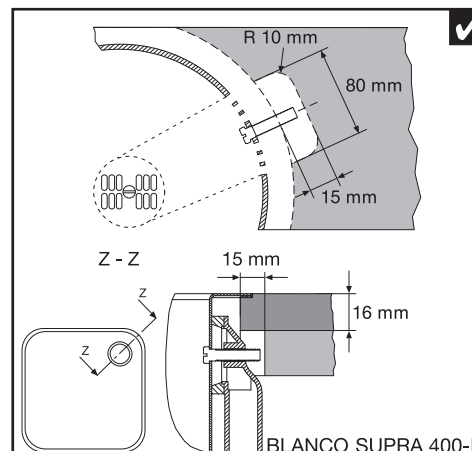

+2mm / -1mm		C	R
	A	B		
BLANCO ANDANO XL 6S-IF	976 mm	476 mm	-7 mm	15 mm
BLANCO ANDANO XL 6S-IF Compact	836 mm	476 mm	-7 mm	15 mm
BLANCO AXIS II 45 S-IF	839 mm	489 mm	+9,5 mm	15 mm
BLANCO AXIS 5 S-IF	894 mm	489 mm	+16 mm	15 mm
BLANCO AXIS II 5 S-IF	894 mm	489 mm	+16 mm	15 mm
BLANCO AXIS 6 S-IF	979 mm	489 mm	+7,5 mm	15 mm
BLANCO AXIS II 6 S-IF	979 mm	489 mm	+7,5 mm	15 mm
BLANCO CLASSIC 45 S-IF	839 mm	489 mm	+7 mm	15 mm
BLANCO CLASSIC 6 S-IF (GB)	979 mm	489 mm	+7 mm	15 mm
BLANCO CLASSIC PRO 45 S-IF	839 mm	489 mm	+7 mm	15 mm
BLANCO CLASSIC PRO 5 S-IF	894 mm	489 mm	+7 mm	15 mm
BLANCO CLASSIC PRO 6 S-IF	979 mm	489 mm	+4 mm	15 mm
BLANCO LANTOS 45 S-IF	836 mm	476 mm	+7 mm	15 mm
BLANCO LANTOS 45 S-IF Salto	836 mm	476 mm	+7 mm	15 mm
BLANCO LANTOS 6 S-IF	976 mm	476 mm	+2 mm	15 mm
BLANCO LANTOS 6 S-IF Centric	976 mm	476 mm	+6 mm	15 mm
BLANCO LANTOS XL 6 S-IF	976 mm	476 mm	+2 mm	15 mm

	+2mm / -1mm		C	R
	A	B		
BLANCO LANTOS 8-IF	836 mm	476 mm	+18 mm	15 mm
BLANCO LANTOS 8-IF Compact	756 mm	476 mm	-26 mm	33 mm
BLANCO LANTOS 8 S-IF Compact	1136 mm	476 mm	-7 mm	15 mm
BLANCO MEDIAN 45 S-IF	836 mm	476 mm	+7 mm	15 mm
BLANCO MEDIAN 6 S-IF	976 mm	476 mm	-7 mm	15 mm
BLANCO MEDIAN XL 6 S-IF	976 mm	476 mm	-6 mm	15 mm
BLANCO MEDIAN 8 S-IF	1136 mm	476 mm	-7 mm	15 mm
BLANCO MEDIAN 9-IF	836 mm	476 mm	-32 mm	15 mm
BLANCO RONIS-IF	Ø 514 mm		-24 mm	
BLANCO STATURA 6-IF Crystal	585 mm	505 mm	-12 mm	15 mm
BLANCO STATURA 6-IF	585 mm	505 mm	-12 mm	15 mm
BLANCO STATURA 6-IF/W70 Crystal	585 mm	575 mm	-12 mm	15 mm
BLANCO STATURA 6-IF/W70	585 mm	575 mm	-12 mm	15 mm
BLANCO STATURA 6 S-IF	975 mm	505 mm	-12 mm	15 mm
BLANCO STRATO 6 S-IF	979 mm	489 mm	+19,5 mm	15 mm
BLANCO STRATO PRO 5 S-IF	979 mm	489 mm	+19,5 mm	15 mm
BLANCO VEKTRIS 6 S-IF	979 mm	489 mm	+7,5 mm	15 mm