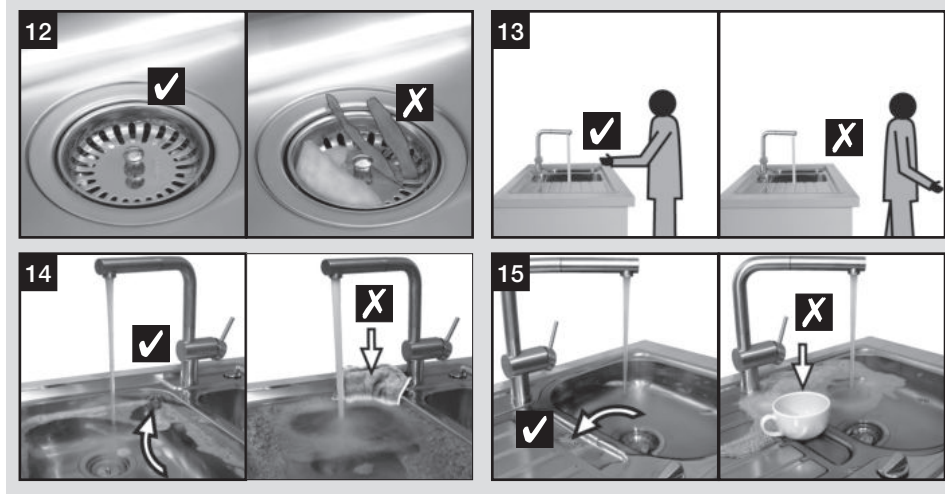

✓ OK
 ✗ not OK

221 212 06/2016

BLANCO IF

	+2mm / -1mm		C	R
	A	B		
BLANCO ANDANO XL 6S-IF	976 mm	476 mm	-7 mm	15 mm
BLANCO ANDANO XL 6S-IF Compact	836 mm	476 mm	-7 mm	15 mm
BLANCO AXIS II 45 S-IF	839 mm	489 mm	+9,5 mm	15 mm
BLANCO AXIS 5 S-IF	894 mm	489 mm	+16 mm	15 mm
BLANCO AXIS II 5 S-IF	894 mm	489 mm	+16 mm	15 mm
BLANCO AXIS 6 S-IF	979 mm	489 mm	+7,5 mm	15 mm
BLANCO AXIS II 6 S-IF	979 mm	489 mm	+7,5 mm	15 mm
BLANCO CLASSIC 45 S-IF	839 mm	489 mm	+7 mm	15 mm
BLANCO CLASSIC 6 S-IF (GB)	979 mm	489 mm	+7 mm	15 mm
BLANCO CLASSIC PRO 45 S-IF	839 mm	489 mm	+7 mm	15 mm
BLANCO CLASSIC PRO 5 S-IF	894 mm	489 mm	+7 mm	15 mm
BLANCO CLASSIC PRO 6 S-IF	979 mm	489 mm	+4 mm	15 mm
BLANCO LANTOS 45 S-IF	836 mm	476 mm	+7 mm	15 mm
BLANCO LANTOS 45 S-IF Salto	836 mm	476 mm	+7 mm	15 mm
BLANCO LANTOS 6 S-IF	976 mm	476 mm	+2 mm	15 mm
BLANCO LANTOS 6 S-IF Centric	976 mm	476 mm	+6 mm	15 mm
BLANCO LANTOS XL 6 S-IF	976 mm	476 mm	+2 mm	15 mm