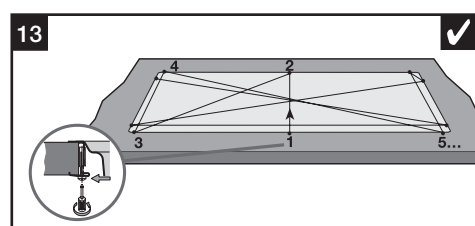

✓ OK
 ✗ not OK

221 212 06/2016

BLANCO IF

	+2mm / -1mm		C	R
	A	B		
BLANCO ANDANO XL 6S-IF	976 mm	476 mm	-7 mm	15 mm
BLANCO ANDANO XL 6S-IF Compact	836 mm	476 mm	-7 mm	15 mm
BLANCO AXIS II 45 S-IF	839 mm	489 mm	+9,5 mm	15 mm
BLANCO AXIS 5 S-IF	894 mm	489 mm	+16 mm	15 mm
BLANCO AXIS II 5 S-IF	894 mm	489 mm	+16 mm	15 mm
BLANCO AXIS 6 S-IF	979 mm	489 mm	+7,5 mm	15 mm
BLANCO AXIS II 6 S-IF	979 mm	489 mm	+7,5 mm	15 mm
BLANCO CLASSIC 45 S-IF	839 mm	489 mm	+7 mm	15 mm
BLANCO CLASSIC 6 S-IF (GB)	979 mm	489 mm	+7 mm	15 mm
BLANCO CLASSIC PRO 45 S-IF	839 mm	489 mm	+7 mm	15 mm
BLANCO CLASSIC PRO 5 S-IF	894 mm	489 mm	+7 mm	15 mm
BLANCO CLASSIC PRO 6 S-IF	979 mm	489 mm	+4 mm	15 mm
BLANCO LANTOS 45 S-IF	836 mm	476 mm	+7 mm	15 mm
BLANCO LANTOS 45 S-IF Salto	836 mm	476 mm	+7 mm	15 mm
BLANCO LANTOS 6 S-IF	976 mm	476 mm	+2 mm	15 mm
BLANCO LANTOS 6 S-IF Centric	976 mm	476 mm	+6 mm	15 mm
BLANCO LANTOS XL 6 S-IF	976 mm	476 mm	+2 mm	15 mm