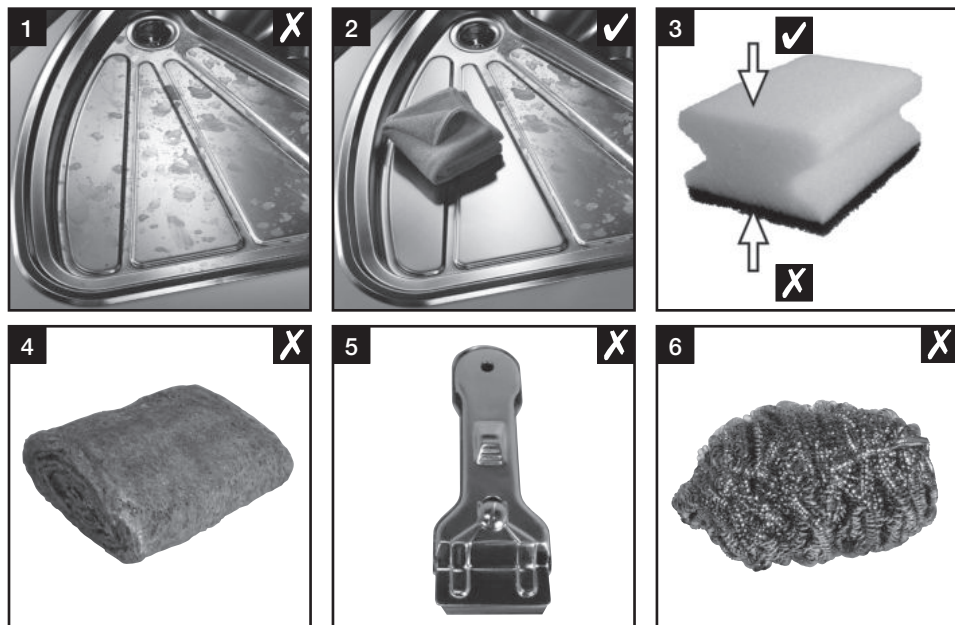

✓ OK
 ✗ not OK

221 212 06/2016

BLANCO IF

	+2mm / -1mm		C	R
	A	B		
BLANCO ANDANO XL 6S-IF	976 mm	476 mm	-7 mm	15 mm
BLANCO ANDANO XL 6S-IF Compact	836 mm	476 mm	-7 mm	15 mm
BLANCO AXIS II 45 S-IF	839 mm	489 mm	+9,5 mm	15 mm
BLANCO AXIS 5 S-IF	894 mm	489 mm	+16 mm	15 mm
BLANCO AXIS II 5 S-IF	894 mm	489 mm	+16 mm	15 mm
BLANCO AXIS 6 S-IF	979 mm	489 mm	+7,5 mm	15 mm
BLANCO AXIS II 6 S-IF	979 mm	489 mm	+7,5 mm	15 mm
BLANCO CLASSIC 45 S-IF	839 mm	489 mm	+7 mm	15 mm
BLANCO CLASSIC 6 S-IF (GB)	979 mm	489 mm	+7 mm	15 mm
BLANCO CLASSIC PRO 45 S-IF	839 mm	489 mm	+7 mm	15 mm
BLANCO CLASSIC PRO 5 S-IF	894 mm	489 mm	+7 mm	15 mm
BLANCO CLASSIC PRO 6 S-IF	979 mm	489 mm	+4 mm	15 mm
BLANCO LANTOS 45 S-IF	836 mm	476 mm	+7 mm	15 mm
BLANCO LANTOS 45 S-IF Salto	836 mm	476 mm	+7 mm	15 mm
BLANCO LANTOS 6 S-IF	976 mm	476 mm	+2 mm	15 mm
BLANCO LANTOS 6 S-IF Centric	976 mm	476 mm	+6 mm	15 mm
BLANCO LANTOS XL 6 S-IF	976 mm	476 mm	+2 mm	15 mm