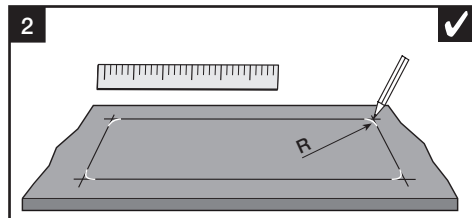

✓ OK
 ✗ not OK

221 212 06/2016

BLANCO IF

	+2mm / -1mm		C	R
	A	B		
BLANCO ANDANO XL 6S-IF	976 mm	476 mm	-7 mm	15 mm
BLANCO ANDANO XL 6S-IF Compact	836 mm	476 mm	-7 mm	15 mm
BLANCO AXIS II 45 S-IF	839 mm	489 mm	+9,5 mm	15 mm
BLANCO AXIS 5 S-IF	894 mm	489 mm	+16 mm	15 mm
BLANCO AXIS II 5 S-IF	894 mm	489 mm	+16 mm	15 mm
BLANCO AXIS 6 S-IF	979 mm	489 mm	+7,5 mm	15 mm
BLANCO AXIS II 6 S-IF	979 mm	489 mm	+7,5 mm	15 mm
BLANCO CLASSIC 45 S-IF	839 mm	489 mm	+7 mm	15 mm
BLANCO CLASSIC 6 S-IF (GB)	979 mm	489 mm	+7 mm	15 mm
BLANCO CLASSIC PRO 45 S-IF	839 mm	489 mm	+7 mm	15 mm
BLANCO CLASSIC PRO 5 S-IF	894 mm	489 mm	+7 mm	15 mm
BLANCO CLASSIC PRO 6 S-IF	979 mm	489 mm	+4 mm	15 mm
BLANCO LANTOS 45 S-IF	836 mm	476 mm	+7 mm	15 mm
BLANCO LANTOS 45 S-IF Salto	836 mm	476 mm	+7 mm	15 mm
BLANCO LANTOS 6 S-IF	976 mm	476 mm	+2 mm	15 mm
BLANCO LANTOS 6 S-IF Centric	976 mm	476 mm	+6 mm	15 mm
BLANCO LANTOS XL 6 S-IF	976 mm	476 mm	+2 mm	15 mm