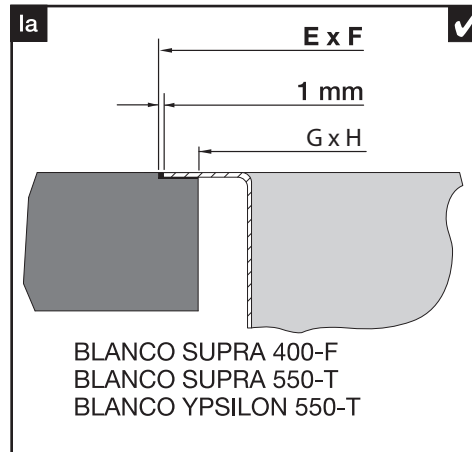

+2mm / -1mm		C	R
	A	B		
BLANCO ANDANO XL 6S-IF	976 mm	476 mm	-7 mm	15 mm
BLANCO ANDANO XL 6S-IF Compact	836 mm	476 mm	-7 mm	15 mm
BLANCO AXIS II 45 S-IF	839 mm	489 mm	+9,5 mm	15 mm
BLANCO AXIS 5 S-IF	894 mm	489 mm	+16 mm	15 mm
BLANCO AXIS II 5 S-IF	894 mm	489 mm	+16 mm	15 mm
BLANCO AXIS 6 S-IF	979 mm	489 mm	+7,5 mm	15 mm
BLANCO AXIS II 6 S-IF	979 mm	489 mm	+7,5 mm	15 mm
BLANCO CLASSIC 45 S-IF	839 mm	489 mm	+7 mm	15 mm
BLANCO CLASSIC 6 S-IF (GB)	979 mm	489 mm	+7 mm	15 mm
BLANCO CLASSIC PRO 45 S-IF	839 mm	489 mm	+7 mm	15 mm
BLANCO CLASSIC PRO 5 S-IF	894 mm	489 mm	+7 mm	15 mm
BLANCO CLASSIC PRO 6 S-IF	979 mm	489 mm	+4 mm	15 mm
BLANCO LANTOS 45 S-IF	836 mm	476 mm	+7 mm	15 mm
BLANCO LANTOS 45 S-IF Salto	836 mm	476 mm	+7 mm	15 mm
BLANCO LANTOS 6 S-IF	976 mm	476 mm	+2 mm	15 mm
BLANCO LANTOS 6 S-IF Centric	976 mm	476 mm	+6 mm	15 mm
BLANCO LANTOS XL 6 S-IF	976 mm	476 mm	+2 mm	15 mm

	+2mm / -1mm		C	R
	A	B		
BLANCO LANTOS 8-IF	836 mm	476 mm	+18 mm	15 mm
BLANCO LANTOS 8-IF Compact	756 mm	476 mm	-26 mm	33 mm
BLANCO LANTOS 8 S-IF Compact	1136 mm	476 mm	-7 mm	15 mm
BLANCO MEDIAN 45 S-IF	836 mm	476 mm	+7 mm	15 mm
BLANCO MEDIAN 6 S-IF	976 mm	476 mm	-7 mm	15 mm
BLANCO MEDIAN XL 6 S-IF	976 mm	476 mm	-6 mm	15 mm
BLANCO MEDIAN 8 S-IF	1136 mm	476 mm	-7 mm	15 mm
BLANCO MEDIAN 9-IF	836 mm	476 mm	-32 mm	15 mm
BLANCO RONIS-IF	Ø 514 mm		-24 mm	
BLANCO STATURA 6-IF Crystal	585 mm	505 mm	-12 mm	15 mm
BLANCO STATURA 6-IF	585 mm	505 mm	-12 mm	15 mm
BLANCO STATURA 6-IF/W70 Crystal	585 mm	575 mm	-12 mm	15 mm
BLANCO STATURA 6-IF/W70	585 mm	575 mm	-12 mm	15 mm
BLANCO STATURA 6 S-IF	975 mm	505 mm	-12 mm	15 mm
BLANCO STRATO 6 S-IF	979 mm	489 mm	+19,5 mm	15 mm
BLANCO STRATO PRO 5 S-IF	979 mm	489 mm	+19,5 mm	15 mm
BLANCO VEKTRIS 6 S-IF	979 mm	489 mm	+7,5 mm	15 mm