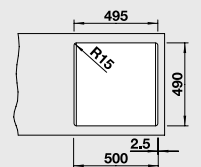

kávová  
521 284

Hloubka dřezu: 220 mm  
Kompozitní krájecí deska z jasanu, která může být součástí, může být umístěna na okraji dřezu pouze v případě, že průměr kuchyňské baterie je menší než 48 mm.

○ = předfrézované otvory k proražení