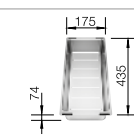

BLANCO PLEON 5

NOVINKA

SILGRANIT® PuraDur®

Čistá eleganc - velký objem

- Nadčasově elegantní provedení v rovných liniích
- Jednodřez, s maximálním objemem díky své hloubce
- Velkorysý prostor pro baterii
- Dobře udržovatelný, plynulý přechod okraje dřezu k prostoru pro baterii
- Ušlechtilý a hygienický: skrytý přepad C-overflow®
- Odtokový systém BLANCO InFino® - elegantně integrován, obzvlášť snadný na údržbu

SILGRANIT®

BLANCO PLEON 5
SILGRANIT® PuraDur®

Materiál/barva

Doporučené baterie
BLANCO AVONA-S

50 cm rozměr
skříňky

antracit
bez excentru 521 504

antracit
521 278

šedá skála
bez excentru 521 669

šedá skála
521 285

aluminium
bez excentru 521 670

aluminium
521 279

perlově šedá
bez excentru 521 671

perlově šedá
521 286

bílá
bez excentru 521 672

silgranit bílá
521 280

jasmín
bez excentru 521 673

jasmín
521 281

běžová champagne
bez excentru 521 674

běžová champagne
521 282

tartufo
bez excentru 521 675

tartufo
521 283

muškát
bez excentru 521 676

muškát
521 716

kávová
bez excentru 521 677

kávová
521 284

Hloubka dřezu: 220 mm
Kompozitní krájecí deska z jasanu, která může být součástí, může být umístěna na okraji dřezu pouze v případě, že průměr kuchyňské baterie je menší než 48 mm.

○ = předfrézované otvory k proražení

Volitelné příslušenství

Systém třídění odpadu

230 700

227 689

234 795

230 734

518 722

V dodávce

odtoková armatura s prostorově úspornou trubkou, 3 1/2" košový ventil InFino®