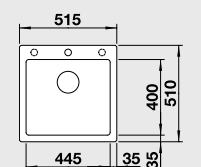

kávová  
521 284

Hloubka dřezu: 220 mm  
Kompozitní krájecí deska z jasanu, která může být součástí, může být umístěna na okraji dřezu pouze v případě, že průměr kuchyňské baterie je menší než 48 mm.

○ = předfrézované otvory k proražení