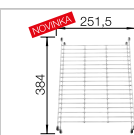

BLANCO PLEON 5

NOVINKA

SILGRANIT® PuraDur®

Čistá eleganc - velký objem

- Nadčasově elegantní provedení v rovných liniích
- Jednodřez, s maximálním objemem díky své hloubce
- Velkorysý prostor pro baterii
- Dobře udržovatelný, plynulý přechod okraje dřezu k prostoru pro baterii
- Ušlechtilý a hygienický: skrytý přepad C-overflow®
- Odtokový systém BLANCO InFino® - elegantně integrován, obzvlášť snadný na údržbu

SILGRANIT®

BLANCO PLEON 5
SILGRANIT® PuraDur®

Materiál/barva

Doporučené baterie
BLANCO AVONA-S

50 cm rozměr
skříňky

antracit
bez excentru 521 504

antracit
521 278

šedá skála
bez excentru 521 669

šedá skála
521 285

aluminium
bez excentru 521 670

aluminium
521 279

perlově šedá
bez excentru 521 671

perlově šedá
521 286

bílá
bez excentru 521 672

silgranit bílá
521 280

jasmín
bez excentru 521 673

jasmín
521 281

běžová champagne
bez excentru 521 674

běžová champagne
521 282

tartufo
bez excentru 521 675

tartufo
521 283

muškát
bez excentru 521 676

muškát
521 716

kávová
bez excentru 521 677

kávová
521 284

Hloubka dřezu: 220 mm
Kompozitní krájecí deska z jasanu, která může být součástí, může být umístěna na okraji dřezu pouze v případě, že průměr kuchyňské baterie je menší než 48 mm.

○ = předfrézované otvory k proražení

Volitelné příslušenství

Systém třídění odpadu

230 700

227 689

234 795

230 734

518 722

V dodávce

odtoková armatura s prostorově úspornou trubkou, 3 1/2" košový ventil InFino®