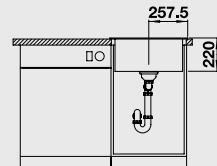

kávová  
521 284

Hloubka dřezu: 220 mm  
Kompozitní krájecí deska z jasanu, která může být součástí, může být umístěna na okraji dřezu pouze v případě, že průměr kuchyňské baterie je menší než 48 mm.

○ = předfrézované otvory k proražení