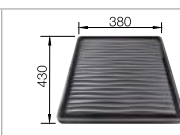

BLANCO PLEON 5

NOVINKA

SILGRANIT® PuraDur®

Čistá eleganc - velký objem

- Nadčasově elegantní provedení v rovných liniích
- Jednodřez, s maximálním objemem díky své hloubce
- Velkorysý prostor pro baterii
- Dobře udržovatelný, plynulý přechod okraje dřezu k prostoru pro baterii
- Ušlechtilý a hygienický: skrytý přepad C-overflow®
- Odtokový systém BLANCO InFino® - elegantně integrován, obzvlášť snadný na údržbu

SILGRANIT®

BLANCO PLEON 5
SILGRANIT® PuraDur®

Materiál/barva

Doporučené baterie
BLANCO AVONA-S

50 cm rozměr
skříňky

antracit
bez excentru 521 504

antracit
521 278

šedá skála
bez excentru 521 669

šedá skála
521 285

aluminium
bez excentru 521 670

aluminium
521 279

perlově šedá
bez excentru 521 671

perlově šedá
521 286

bílá
bez excentru 521 672

silgranit bílá
521 280

jasmín
bez excentru 521 673

jasmín
521 281

běžová champagne
bez excentru 521 674

běžová champagne
521 282

tartufo
bez excentru 521 675

tartufo
521 283

muškát
bez excentru 521 676

muškát
521 716

kávová
bez excentru 521 677

kávová
521 284

Hloubka dřezu: 220 mm
Kompozitní krájecí deska z jasanu, která může být součástí, může být umístěna na okraji dřezu pouze v případě, že průměr kuchyňské baterie je menší než 48 mm.

○ = předfrézované otvory k proražení

Volitelné příslušenství

Systém třídění odpadu

230 700

227 689

234 795

230 734

518 722

V dodávce

odtoková armatura s prostorově úspornou trubkou, 3 1/2" košový ventil InFino®