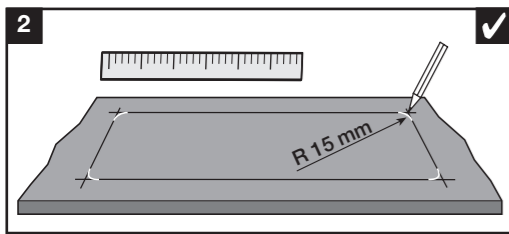

DXF PDF

www.blanco-germany.com

	C	+2 mm / -1 mm	
		A	B
BLANCO ADON XL 6 S	+4 mm	960 mm	460 mm
BLANCO ALAROS 6 S	+270 mm	1140 mm	490 mm
BLANCO ARTAGO 6	+55 mm	490 mm	490 mm
BLANCO AXIA II 45 S	+26 mm	756 mm	480 mm
BLANCO AXIA II 5 S	+6 mm	891 mm	480 mm
BLANCO AXIA II 6 S	+6 mm	976 mm	480 mm
BLANCO AXIA III 6 S	-15,0 mm	980 mm	490 mm
BLANCO AXIA III XL 6 S	-15,0 mm	980 mm	490 mm
BLANCO AXIA II 8	-17 mm	766 mm	480 mm
BLANCO AXIA 8 Fun	-17 mm	766 mm	480 mm
BLANCO AXIA II 8 S	+6 mm	1136 mm	480 mm
BLANCO CLASSIC 45 S	+10 mm	756 mm	486 mm
BLANCO CLASSIC 5 S	+5 mm	891 mm	486 mm
BLANCO CLASSIC 6 S	+6 mm	976 mm	486 mm
BLANCO CLASSIC 8	+20 mm	840 mm	480 mm
BLANCO CLASSIC 8 S	+8 mm	1136 mm	486 mm
BLANCO CLASSIC Neo 45 S	+3 mm	760 mm	490 mm
BLANCO CLASSIC Neo 5 S	+3 mm	895 mm	490 mm
BLANCO CLASSIC Neo 6 S	+3 mm	980 mm	490 mm
BLANCO CLASSIC Neo XL 6 S	+3 mm	980 mm	490 mm
BLANCO DALAGO 45	-3 mm	445 mm	490 mm
BLANCO DALAGO 5	-3 mm	495 mm	490 mm
BLANCO DALAGO 6	-3 mm	595 mm	490 mm
BLANCO DALAGO 8	-3 mm	795 mm	490 mm
BLANCO ELON 45 S	-16 mm	630 mm	480 mm
BLANCO ELON XL 6 S	-16 mm	760 mm	480 mm
BLANCO ELON XL 8 S	-100 mm	840 mm	480 mm
BLANCO ENOS 40 S	+0 mm	660 mm	480 mm
BLANCO FAVOS 45 S	+10 mm	842 mm	417 mm
BLANCO FAVOS Mini	+10 mm	762 mm	417 mm
BLANCO FAVOS 6 S	-30 mm	842 mm	417 mm
BLANCO LAGO	-5 mm	591 mm	486 mm
BLANCO LEGRA 45 S	+0 mm	760 mm	480 mm
BLANCO LEGRA 6 S	+0 mm	980 mm	480 mm
BLANCO LEGRA 6 S Compact	-24 mm	760 mm	480 mm
BLANCO LEXA 40 S	-4 mm	660 mm	480 mm
BLANCO LEXA 45 S	-3 mm	840 mm	480 mm
BLANCO LEXA 5 S	-4 mm	930 mm	480 mm
BLANCO LEXA 6 S	-4 mm	980 mm	480 mm
BLANCO LEXA 8	-20 mm	760 mm	480 mm
BLANCO LEXA 8 S	-20 mm	1140 mm	480 mm
BLANCO METRA 45 S	-3 mm	760 mm	480 mm
BLANCO METRA 45 S Compact	-3 mm	660 mm	480 mm