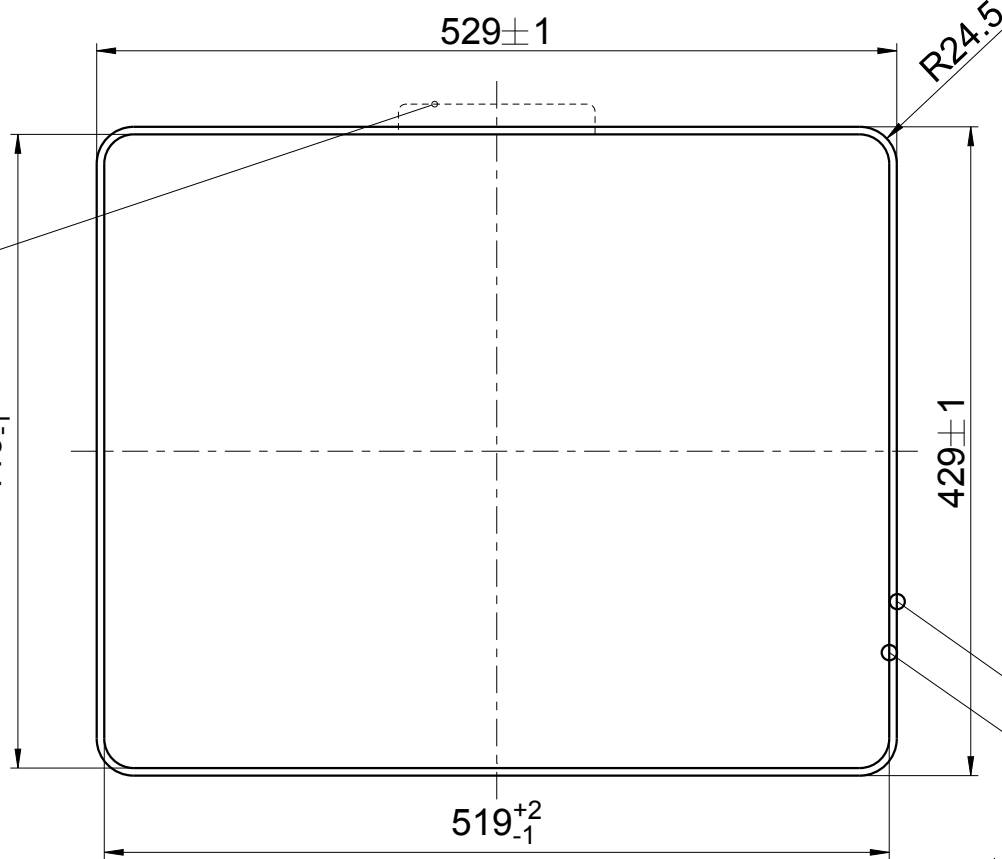

B-B

419<sup>+2</sup><sub>-1</sub>

R24.5

mm

**BLANCO**

BLANCO SUBLINE 500-F

Änderungen vorbehalten. Aktuellste Version im Internet.  
Subject to modifications. Latest version on the internet.

SILGRANIT®

M 1:5

05/2016

subline\_500-f\_g\_f

1000314383