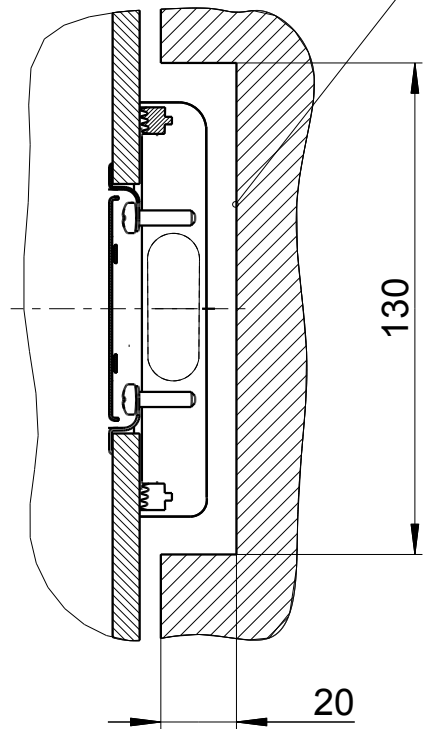

B-B

419<sup>+2</sup><sub>-1</sub>

R24.5

mm

**BLANCO**

BLANCO SUBLINE 500-F

Änderungen vorbehalten. Aktuellste Version im Internet.  
Subject to modifications. Latest version on the internet.

SILGRANIT®

M 1:5

05/2016

subline\_500-f\_g\_f

1000314383