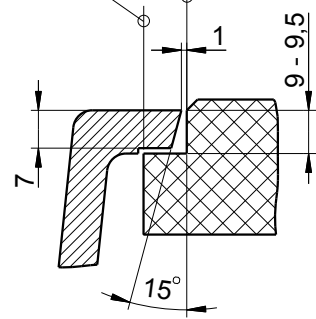

B-B

419<sup>+2</sup><sub>-1</sub>

R24.5

mm

**BLANCO**

BLANCO SUBLINE 500-F

Änderungen vorbehalten. Aktuellste Version im Internet.  
Subject to modifications. Latest version on the internet.

SILGRANIT®

M 1:5

05/2016

subline\_500-f\_g\_f

1000314383