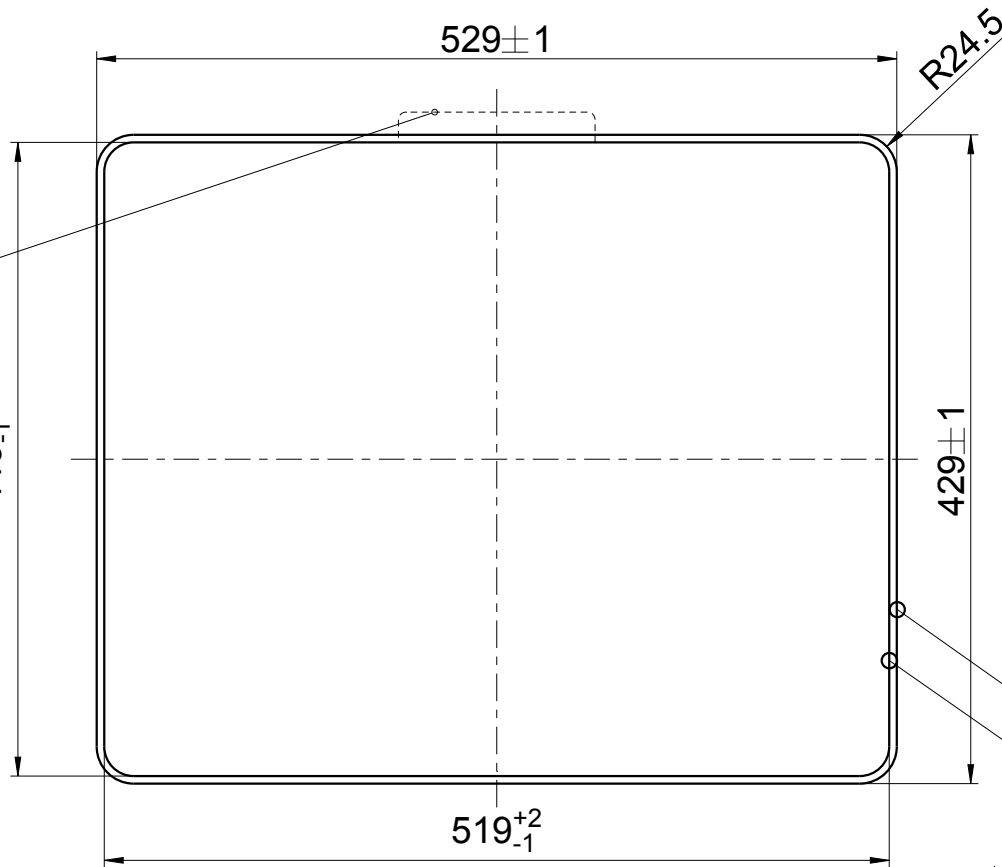

B-B

419<sup>+2</sup><sub>-1</sub>

R24.5

429±1

519<sup>+2</sup><sub>-1</sub>

529±1

mm

**BLANCO**

BLANCO SUBLINE 500-F

Änderungen vorbehalten. Aktuellste Version im Internet.  
Subject to modifications. Latest version on the internet.

SILGRANIT®

M 1:5

05/2016

subline\_500-f\_g\_f

1000314383